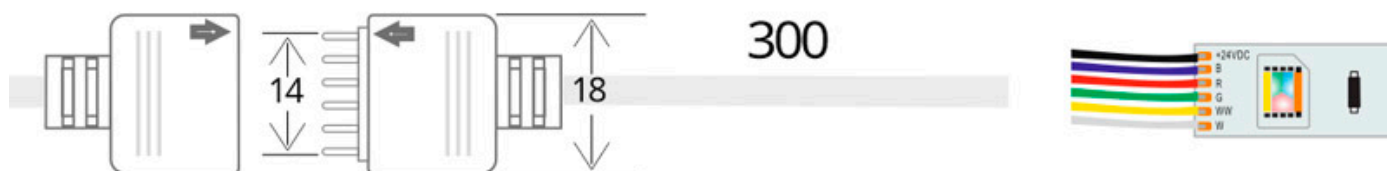

## Cable redondo conexión macho 6 Pin 14mm RGB+CCT, 30cm, blanco

Cable redondo con conector macho para la conexión directa de tiras LED RGB+CCT

### ESPECIFICACIONES

Longitud (Metros)	< 50 cm
Interior-exterior	Interior

**Referencia**  
LD1051978

**Dimensiones del producto**  
18x300x2mm

**Dimensiones del packaging**  
5x5x1cm

**Certificados**  
CE  
ROHS  
ECORAEE

### DETALLES

Instalación fácil, limpia y rápida.

Ancho: 18mm

Longitud cable: 30cm

## Ficha técnica

Cable redondo conexión macho 6 Pin 14mm RGB+CCT, 30cm, blanco

LEDBOX<sup>®</sup>