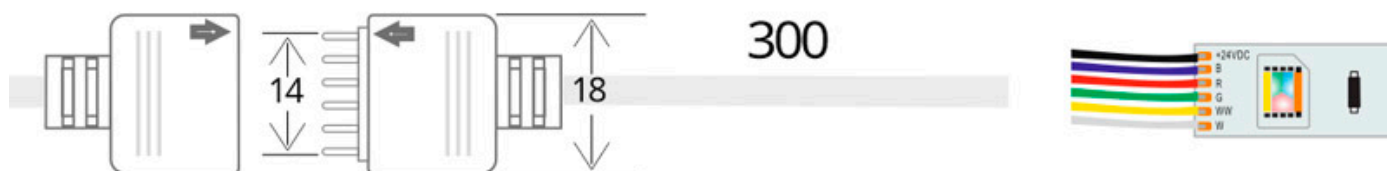

Cable redondo conexión macho 6 Pin 14mm RGB+CCT, 30cm, blanco

Cable redondo con conector macho para la conexión directa de tiras LED RGB+CCT

ESPECIFICACIONES

Longitud (Metros)	< 50 cm
Interior-exterior	Interior

Referencia
LD1051978

Dimensiones del producto
18x300x2mm

Dimensiones del packaging
5x5x1cm

Certificados
CE
ROHS
ECORAEE

DETALLES

Instalación fácil, limpia y rápida.

Ancho: 18mm

Longitud cable: 30cm

Ficha técnica

Cable redondo conexión macho 6 Pin 14mm RGB+CCT, 30cm, blanco

LEDBOX[®]

ESQUEMA DE INSTALACIÓN

Ficha técnica

Cable redondo conexión macho 6 Pin 14mm RGB+CCT, 30cm, blanco

LEDBOX®

GALERIA

Ficha técnica

Cable redondo conexión macho 6 Pin 14mm RGB+CCT, 30cm, blanco

LEDBOX®

AVISO

Datos sujetos a cambios sin aviso. Excepto errores y omisiones. Asegúrese de utilizar el archivo más reciente posible.