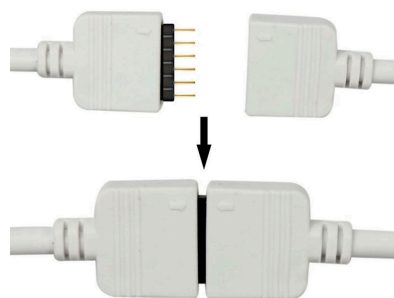

## Cable redondo conexión macho 6 Pin 14mm RGB+CCT, 30cm, blanco

Cable redondo con conector macho para la conexión directa de tiras LED RGB+CCT

## Ficha técnica

Cable redondo conexión macho 6 Pin 14mm RGB+CCT, 30cm, blanco

LEDBOX<sup>®</sup>

### ESQUEMA DE INSTALACIÓN