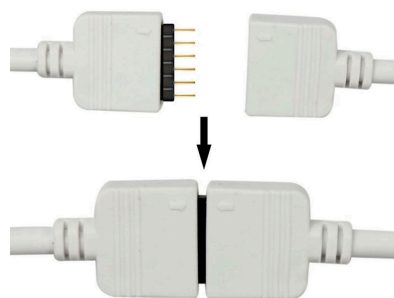

Cable redondo conexión macho 6 Pin 14mm RGB+CCT, 30cm, blanco

Cable redondo con conector macho para la conexión directa de tiras LED RGB+CCT

ESPECIFICACIONES

Longitud (Metros)	< 50 cm
Interior-exterior	Interior

Referencia
LD1051978

Dimensiones del producto
18x300x2mm

Dimensiones del packaging
5x5x1cm

Certificados
CE
ROHS
ECORAEE

DETALLES

Instalación fácil, limpia y rápida.

Ancho: 18mm

Longitud cable: 30cm

Ficha técnica

Cable redondo conexión macho 6 Pin 14mm RGB+CCT, 30cm, blanco

LEDBOX[®]

ESQUEMA DE INSTALACIÓN

Ficha técnica

Cable redondo conexión macho 6 Pin 14mm RGB+CCT, 30cm, blanco

LEDBOX®

GALERIA

Ficha técnica

Cable redondo conexión macho 6 Pin 14mm RGB+CCT, 30cm, blanco

LEDBOX®

AVISO

Datos sujetos a cambios sin aviso. Excepto errores y omisiones. Asegúrese de utilizar el archivo más reciente posible.