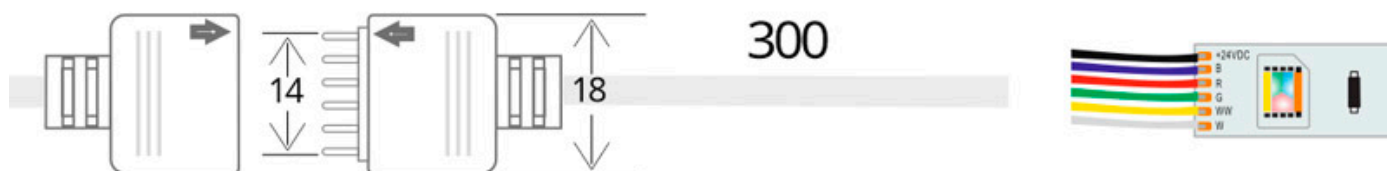

Ficha técnica

Cable redondo conexión macho 6 Pin 14mm RGB+CCT, 30cm, blanco

LEDBOX®

ESQUEMA DE INSTALACIÓN