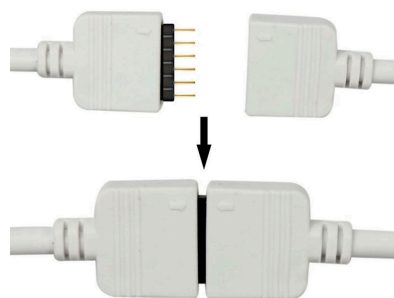

Ficha técnica

Cable redondo conexión macho 6 Pin 14mm RGB+CCT, 30cm, blanco

LEDBOX®

GALERIA