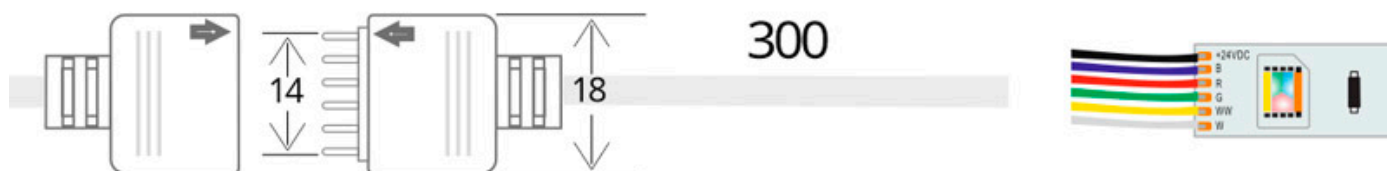

## Cable redondo conexión hembra 6 Pin 14mm RGB+CCT, 30cm, negro

Cable redondo con conector hembra para la conexión directa de tiras LED RGB+CCT

### ESPECIFICACIONES

Longitud (Metros)	< 50 cm
Interior-exterior	Interior

**Referencia**  
LD1051979

**Dimensiones del producto**  
18x300x2mm

**Dimensiones del packaging**  
5x5x1cm

**Certificados**  
CE  
ROHS  
ECORAEE

### DETALLES

Instalación fácil, limpia y rápida.

Ancho: 18mm

Longitud cable: 30cm

## Ficha técnica

Cable redondo conexión hembra 6 Pin 14mm RGB+CCT, 30cm, negro

LEDBOX®