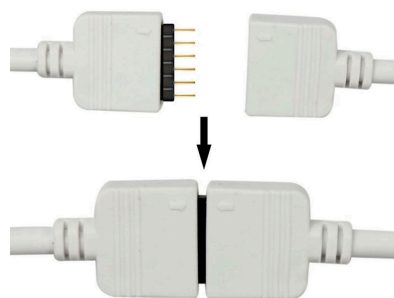

### ESPECIFICACIONES

Longitud (Metros)	< 50 cm
Interior-exterior	Interior

**Referencia**  
LD1051979

**Dimensiones del producto**  
18x300x2mm

**Dimensiones del packaging**  
5x5x1cm

**Certificados**  
CE  
ROHS  
ECORAEE

## Ficha técnica

Cable redondo conexión hembra 6 Pin 14mm RGB+CCT, 30cm, negro

LEDBOX®

### ESQUEMA DE INSTALACIÓN