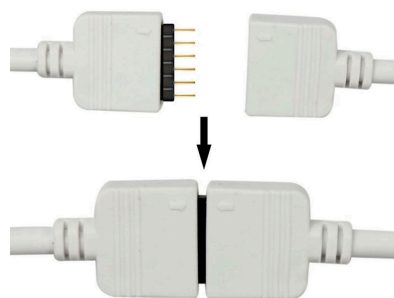

Cable redondo conexión hembra 6 Pin 14mm RGB+CCT, 30cm, negro

Cable redondo con conector hembra para la conexión directa de tiras LED RGB+CCT

ESPECIFICACIONES

Longitud (Metros)	< 50 cm
Interior-exterior	Interior

Referencia
LD1051979

Dimensiones del producto
18x300x2mm

Dimensiones del packaging
5x5x1cm

Certificados
CE
ROHS
ECORAEE

DETALLES

Instalación fácil, limpia y rápida.

Ancho: 18mm

Longitud cable: 30cm

Ficha técnica

Cable redondo conexión hembra 6 Pin 14mm RGB+CCT, 30cm, negro

LEDBOX[®]

ESQUEMA DE INSTALACIÓN

Ficha técnica

Cable redondo conexión hembra 6 Pin 14mm RGB+CCT, 30cm, negro

LEDBOX®

GALERIA

Ficha técnica

Cable redondo conexión hembra 6 Pin 14mm RGB+CCT, 30cm, negro

LEDBOX®

AVISO

Datos sujetos a cambios sin aviso. Excepto errores y omisiones. Asegúrese de utilizar el archivo más reciente posible.