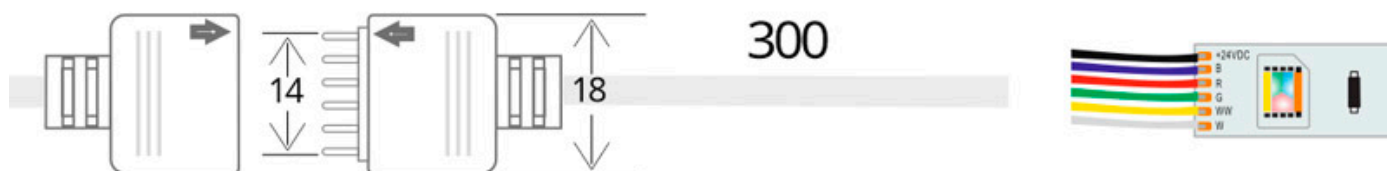

Cable redondo conexión hembra 6 Pin 14mm RGB+CCT, 30cm, negro

Cable redondo con conector hembra para la conexión directa de tiras LED RGB+CCT

ESPECIFICACIONES

Longitud (Metros)	< 50 cm
Interior-exterior	Interior

Referencia
LD1051979

Dimensiones del producto
18x300x2mm

Dimensiones del packaging
5x5x1cm

Certificados
CE
ROHS
ECORAEE

DETALLES

Instalación fácil, limpia y rápida.

Ancho: 18mm

Longitud cable: 30cm

Ficha técnica

Cable redondo conexión hembra 6 Pin 14mm RGB+CCT, 30cm, negro

LEDBOX[®]

ESQUEMA DE INSTALACIÓN

Ficha técnica

Cable redondo conexión hembra 6 Pin 14mm RGB+CCT, 30cm, negro

LEDBOX®

GALERIA

Ficha técnica

Cable redondo conexión hembra 6 Pin 14mm RGB+CCT, 30cm, negro

LEDBOX®

AVISO

Datos sujetos a cambios sin aviso. Excepto errores y omisiones. Asegúrese de utilizar el archivo más reciente posible.