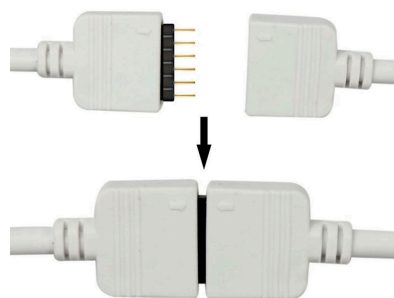

Cable redondo conexión hembra 6 Pin 14mm RGB+CCT, 30cm, negro

Cable redondo con conector hembra para la conexión directa de tiras LED RGB+CCT

ESPECIFICACIONES

Longitud (Metros)	< 50 cm
Interior-exterior	Interior

Referencia

LD1051979

Dimensiones del producto

18x300x2mm

Dimensiones del packaging

5x5x1cm

Certificados

CE
ROHS
ECORAEE

DETALLES

Instalación fácil, limpia y rápida.

Ancho: 18mm

Longitud cable: 30cm

Ficha técnica

Cable redondo conexión hembra 6 Pin 14mm RGB+CCT, 30cm, negro

LEDBOX®

ESQUEMA DE INSTALACIÓN

Ficha técnica

Cable redondo conexión hembra 6 Pin 14mm RGB+CCT, 30cm, negro

LEDBOX®

GALERIA

Ficha técnica

Cable redondo conexión hembra 6 Pin 14mm RGB+CCT, 30cm, negro

LEDBOX®

AVISO