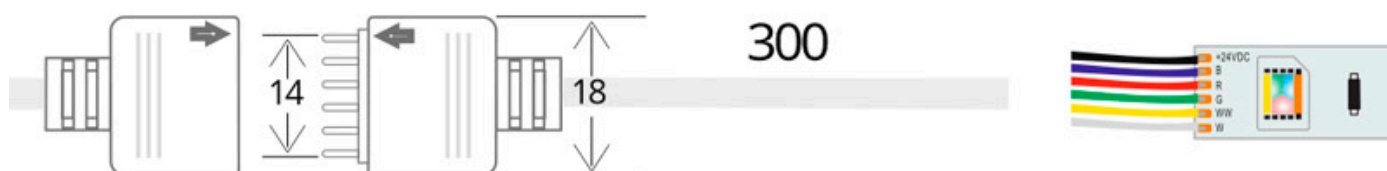

Cable redondo conexión hembra 6 Pin 14mm RGB+CCT, 30cm, negro

Cable redondo con conector hembra para la conexión directa de tiras LED RGB+CCT

ESPECIFICACIONES

Longitud (Metros)	< 50 cm
Interior-exterior	Interior

Referencia
LD1051979

Dimensiones del producto
18x300x2mm

Dimensiones del packaging
5x5x1cm

Certificados
CE
ROHS
ECORAEE

DETALLES

Instalación fácil, limpia y rápida.

Ancho: 18mm

Longitud cable: 30cm

Ficha técnica

Cable redondo conexión hembra 6 Pin 14mm RGB+CCT, 30cm, negro

LEDBOX®

ESQUEMA DE INSTALACIÓN

Ficha técnica

Cable redondo conexión hembra 6 Pin 14mm RGB+CCT, 30cm, negro

LEDBOX®

GALERIA

Ficha técnica

Cable redondo conexión hembra 6 Pin 14mm RGB+CCT, 30cm, negro

LEDBOX®

AVISO

Datos sujetos a cambios sin aviso. Excepto errores y omisiones. Asegúrese de utilizar el archivo más reciente posible.