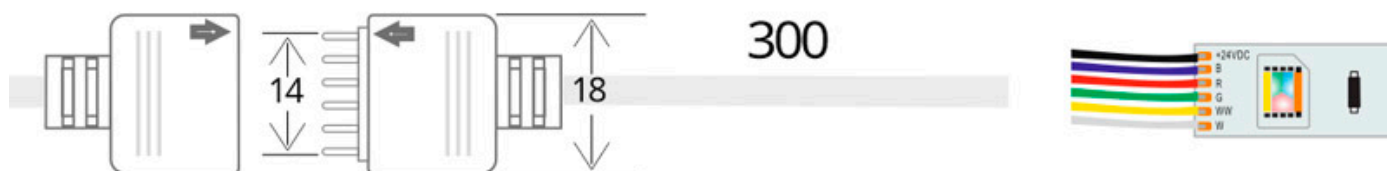

Cable redondo conexión hembra 6 Pin 14mm RGB+CCT, 30cm, negro

Cable redondo con conector hembra para la conexión directa de tiras LED RGB+CCT

ESPECIFICACIONES

Longitud (Metros)	< 50 cm
Interior-exterior	Interior

DETALLES

Instalación fácil, limpia y rápida.

Ancho: 18mm

Longitud cable: 30cm

Ficha técnica

Cable redondo conexión hembra 6 Pin 14mm RGB+CCT, 30cm, negro

LEDBOX®

ESQUEMA DE INSTALACIÓN

Ficha técnica

Cable redondo conexión hembra 6 Pin 14mm RGB+CCT, 30cm, negro

LEDBOX®

GALERIA

Ficha técnica

Cable redondo conexión hembra 6 Pin 14mm RGB+CCT, 30cm, negro

LEDBOX®

AVISO