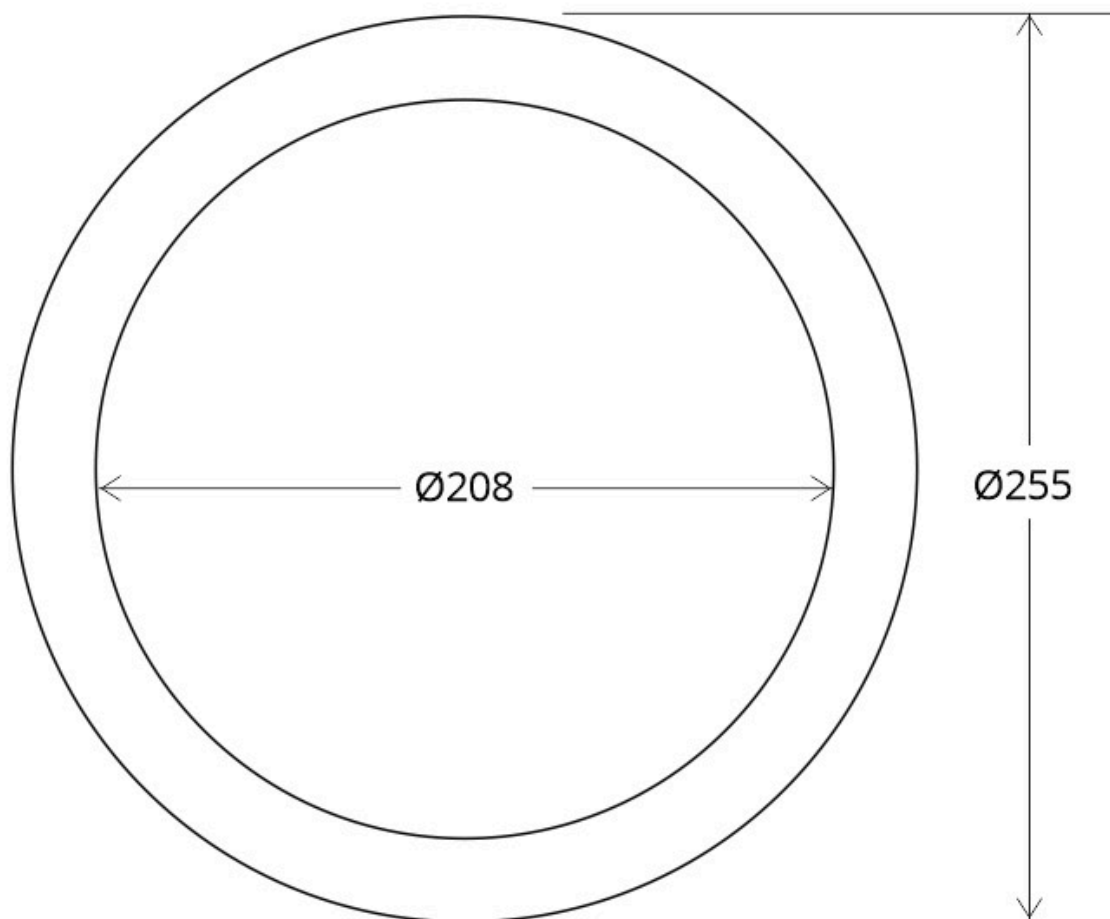

ESQUEMA DE INSTALACIÓN