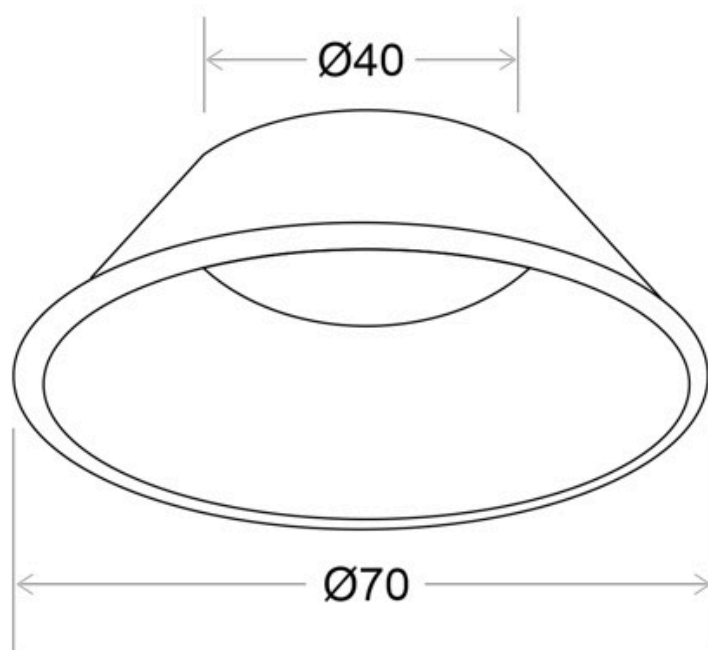

ESQUEMA DE INSTALACIÓN