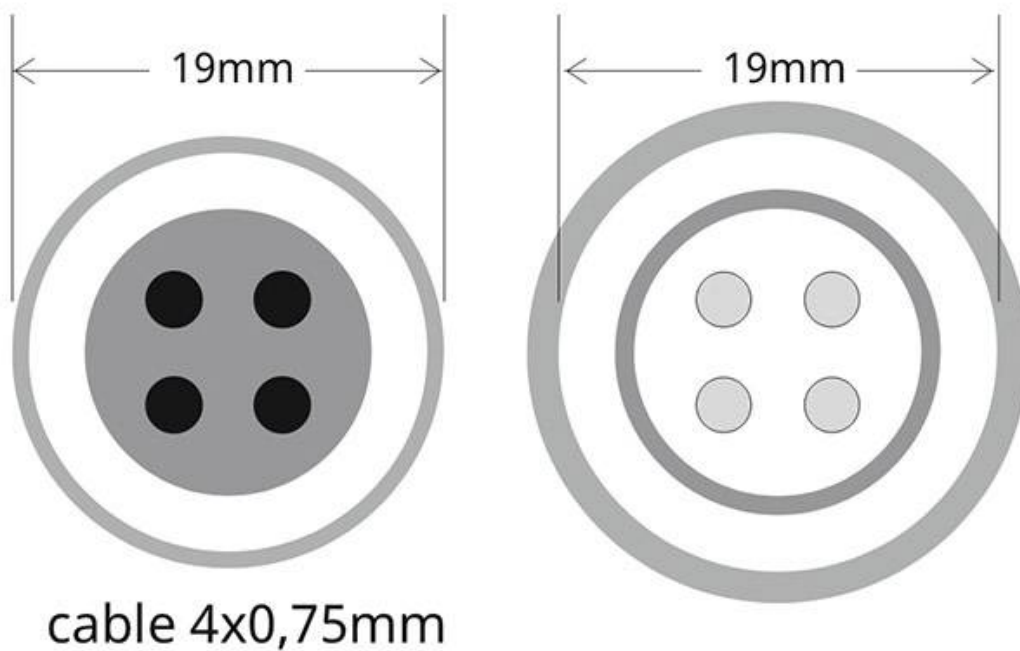

Ficha técnica

Cable conexión 4 Pinx0,75mm, 100cm, IP67, negro

LEDBOX®

Cable conexión 4 Pinx0,75mm, 100cm, IP67, negro

Cable conexión de 4 hilos 4x0,5mm, con 100cm de longitud, IP67, color negro

ESPECIFICACIONES

Longitud (Metros)	1 metro
Interior-exterior	Exterior
Protección IP	IP66

Referencia

LD1052085

Dimensiones del producto

2x2x1mm

Dimensiones del packaging

2x2x1cm

Certificados

CE
ROHS
ECORAE

DETALLES

Cable conexión de 4 hilos 4x0,75mm, con 100cm de longitud, IP67, color negro.

ESQUEMA DE INSTALACIÓN

Ficha técnica

Cable conexión 4 Pinx0,75mm, 100cm, IP67, negro

LEDBOX®

GALERIA

Ficha técnica

Cable conexión 4 Pinx0,75mm, 100cm, IP67, negro

LEDBOX®

AVISO

Datos sujetos a cambios sin aviso. Excepto errores y omisiones. Asegúrese de utilizar el archivo más reciente posible.