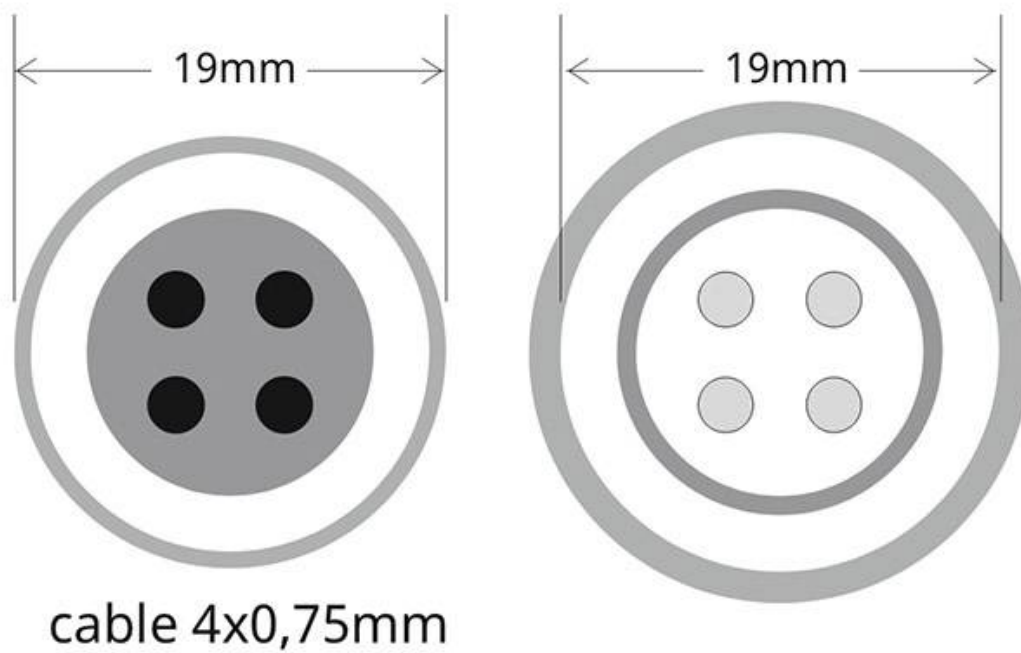

ESQUEMA DE INSTALACIÓN