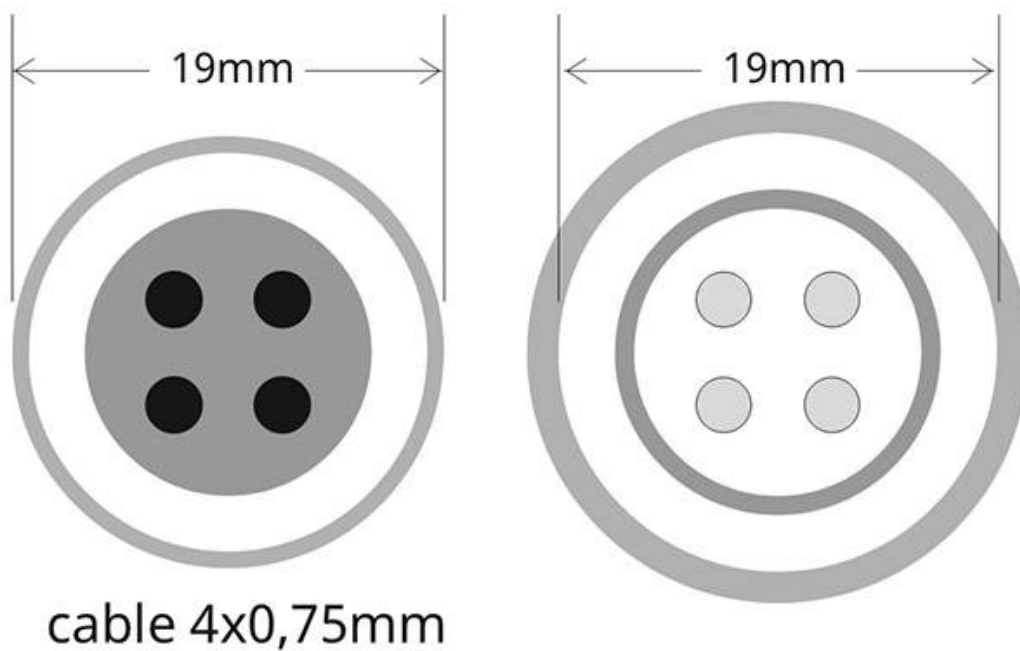

ESQUEMA DE INSTALACIÓN