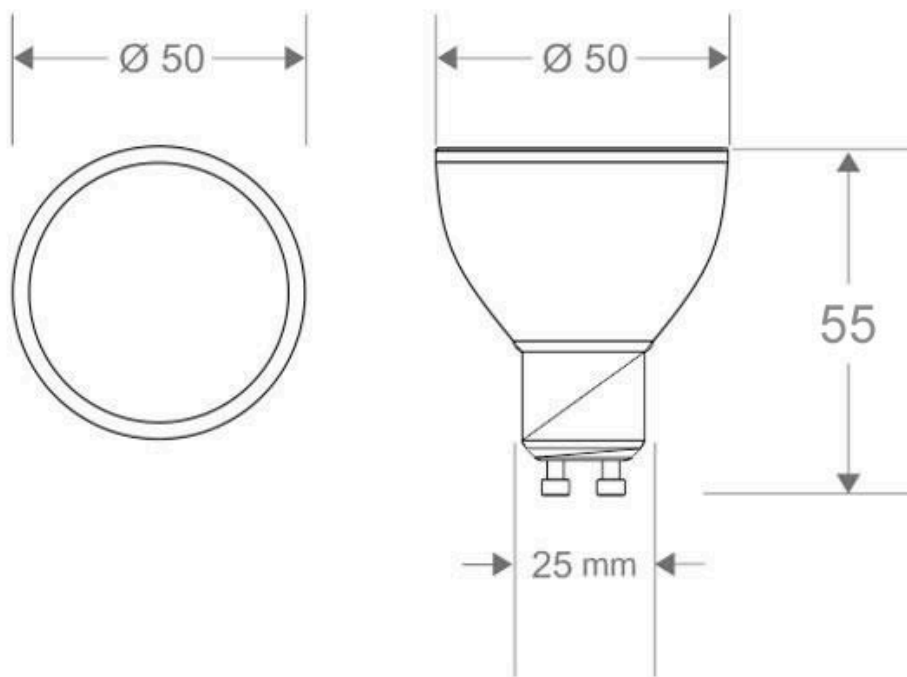

ESQUEMA DE INSTALACIÓN