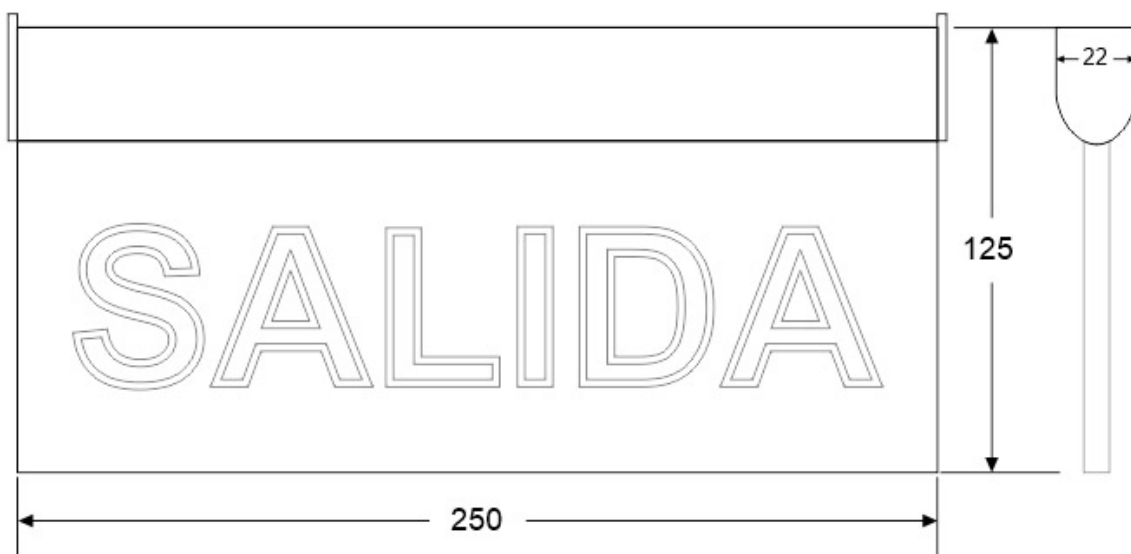

ESQUEMA DE INSTALACIÓN