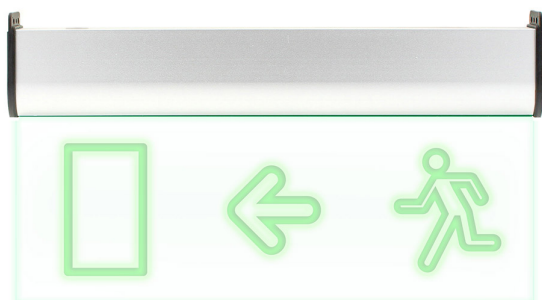

Luz LED SIGNALLED SL04

Luz de señalización con tecnología LED. Ofrece Luz de forma permanente iluminando la señalética en todo momento.

5W

180º

AC220V

IP20

ESPECIFICACIONES

Potencia	5W
Flujo luminoso	200lm
Ángulo de apertura	180º
Número de leds	10 DIP
Alimentación	AC220V
Tensión de funcionamiento	220-240VAC, 50/60Hz
Chip	Epistar SMD2835
Forma y corte	Rectangular mm
Interior-exterior	Interior
Protección IP	IP20
Otros	Kit todo incluido
Horas de trabajo	>3h

Referencia

LD1017262

Color de luz

Verde

Dimensiones del producto

125x250x22mm

Dimensiones del packaging

14x26x3cm

DETALLES

Alumbrado de señalización con tecnología led. Ofrece Luz de forma permanente iluminando la señalética en todo momento.

Señalización de fácil instalación en techo, incluye cables de

suspensión. Realizado en metacrilato de 3mm y cuerpo de aluminio que aloja la luminaria y transmite la luz por toda la superficie del metacrilato.

LedBox da respuestas a las necesidades de los nuevos tiempos con la amplia gama de luminarias de emergencia

equipadas con DIODOS LED, que sustituyen con ventaja a los modelos convencionales.

- Led de 5W de alta potencia
- Cuerpo construido en aluminio y señal en metacrilato.