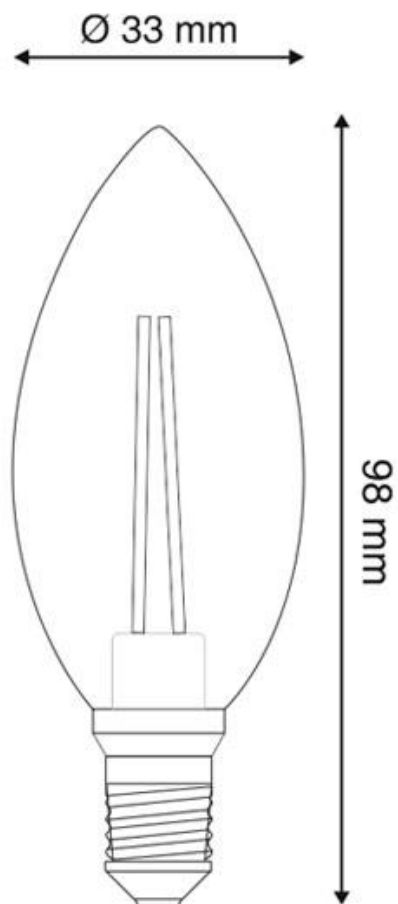

ESQUEMA DE INSTALACIÓN