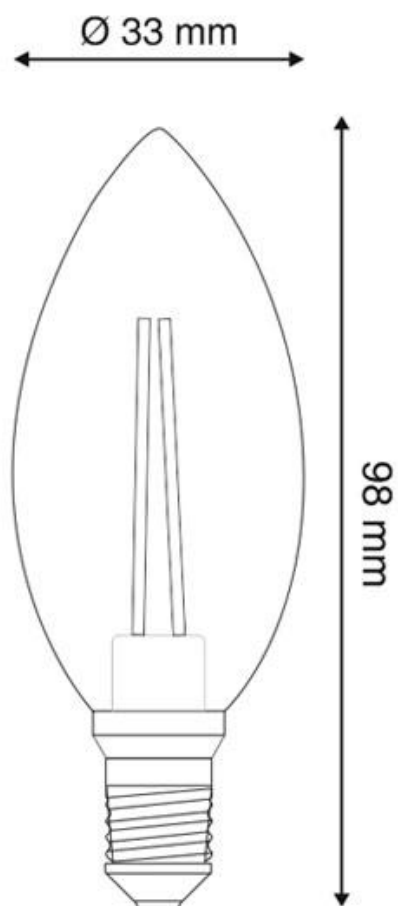

ESQUEMA DE INSTALACIÓN