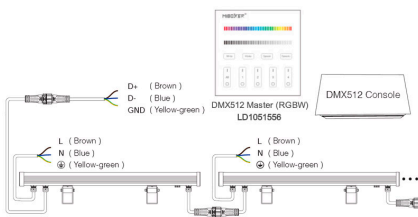

Instalación