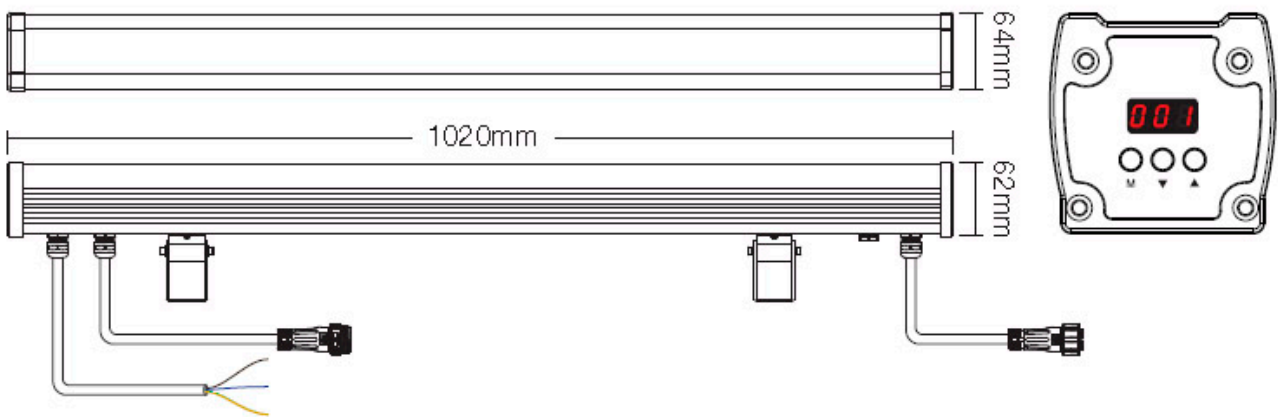

<b>Referencia</b>	LD1020260
<b>Color de luz</b>	RGB + Blanco cálido Regulable
<b>Dimensiones del producto</b>	64x1020x62mm
<b>Dimensiones del packaging</b>	10x110x8cm
<b>Certificados</b>	CE ROHS ECORAE

- Fácil instalación. Incluye conector rápido de tres pines. Opcionalmente es posible poner un alargador para conectar otro proyector o un cable para

conectar directamente a la corriente eléctrica.

- **Alta eficiencia y ahorro energético.**
- Ecológico: sin mercurio, no hay contaminación, los residuos pueden ser reciclados de manera segura.
- Luz natural y segura: no hay parpadeo, sin reflejos, sin la radiación UV o infrarrojos.
- Carcasa de la lámpara y el radiador de extrusión de aluminio industrial: la cubierta de vidrio es de alta intensidad anti-exposición de vidrio.
- Alimentación directa AC100-240V

## ESQUEMA DE INSTALACIÓN