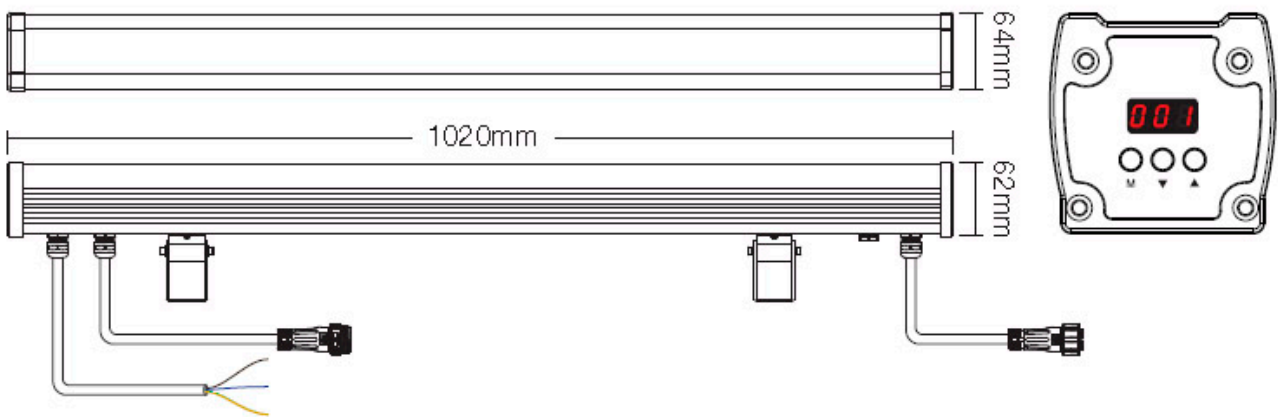

Referencia

LD1020260

Color de luz

RGB + Blanco cálido Regulable

Dimensiones del producto

64x1020x62mm

Dimensiones del packaging

10x110x8cm

- Fácil instalación. Incluye conector rápido de tres pines. Opcionalmente es posible poner un alargador para conectar otro proyector o un cable para

conectar directamente a la corriente eléctrica.

- **Alta eficiencia y ahorro energético.**
- Ecológico: sin mercurio, no hay contaminación, los residuos pueden ser reciclados de manera segura.
- Luz natural y segura: no hay parpadeo, sin reflejos, sin la radiación UV o infrarrojos.
- Carcasa de la lámpara y el radiador de extrusión de aluminio industrial: la cubierta de vidrio es de alta intensidad anti-exposición de vidrio.
- Alimentación directa AC100-240V

Ficha técnica

Proyector LED lineal 72W RGBW, 220V, DMX512, RDM, 1m

LEDBOX®

ESQUEMA DE INSTALACIÓN

Instalación

Ficha técnica

Proyector LED lineal 72W RGBW, 220V, DMX512, RDM, 1m

LEDBOX®