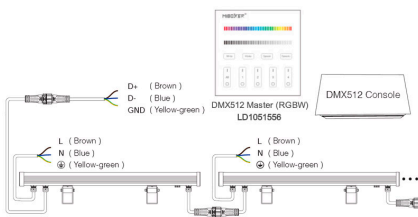

Referencia

LD1020260

Color de luz

RGB + Blanco cálido Regulable

Dimensiones del producto

64x1020x62mm

Dimensiones del packaging

10x110x8cm

Certificados

CE
ROHS
ECORAE

DETALLES

Incorpora display con selector de dirección DMX, simple y fácil.

Control a través del protocolo estandar DMX512 y soporte RDM. Cumple con DMX12, DMX512(1990), DMX512-A, RDM V1,0 (E1.20-2006 ESTA standar)

Ficha técnica

Proyector LED lineal 72W RGBW, 220V, DMX512, RDM, 1m

LEDBOX®

ESQUEMA DE INSTALACIÓN

Instalación

Ficha técnica

Proyector LED lineal 72W RGBW, 220V, DMX512, RDM, 1m

LEDBOX®

GALERIA

Ficha técnica

Proyector LED lineal 72W RGBW, 220V, DMX512, RDM, 1m

LEDBOX®

AVISO

Datos sujetos a cambios sin aviso. Excepto errores y omisiones. Asegúrese de utilizar el archivo más reciente posible.