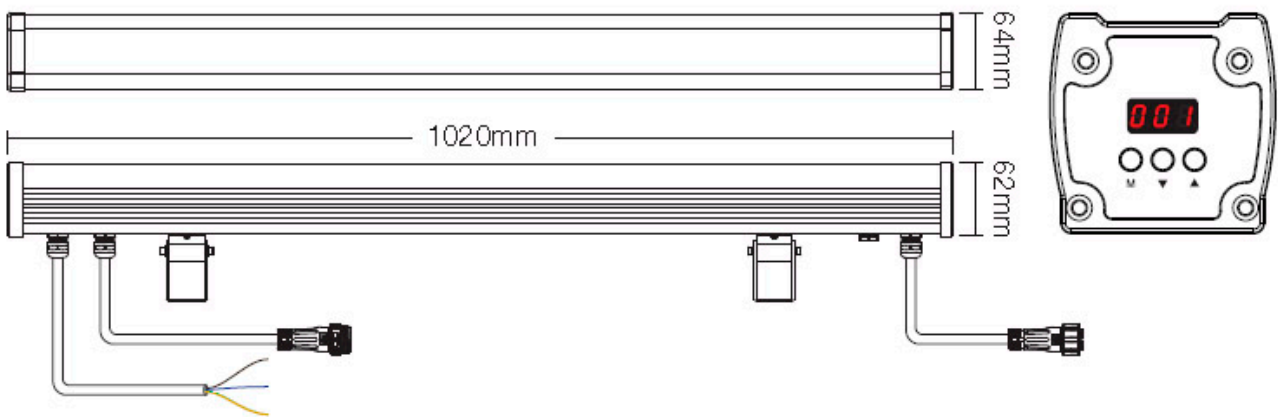

Referencia

LD1020260

Color de luz

RGB + Blanco cálido Regulable

Dimensiones del producto

64x1020x62mm

Dimensiones del packaging

10x110x8cm

Certificados

CE
ROHS
ECORAE

DETALLES

Incorpora display con selector de dirección DMX, simple y fácil.

Control a través del protocolo estandar DMX512 y soporte RDM. Cumple con DMX12, DMX512(1990), DMX512-A, RDM V1,0 (E1.20-2006 ESTA standar)

- Fácil instalación. Incluye conector rápido de tres pines. Opcionalmente es posible poner un alargador para conectar otro proyector o un cable para

conectar directamente a la corriente eléctrica.

- **Alta eficiencia y ahorro energético.**
- Ecológico: sin mercurio, no hay contaminación, los residuos pueden ser reciclados de manera segura.
- Luz natural y segura: no hay parpadeo, sin reflejos, sin la radiación UV o infrarrojos.
- Carcasa de la lámpara y el radiador de extrusión de aluminio industrial: la cubierta de vidrio es de alta intensidad anti-exposición de vidrio.
- Alimentación directa AC100-240V

ESQUEMA DE INSTALACIÓN

Instalación

Ficha técnica

Proyector LED lineal 72W RGBW, 220V, DMX512, RDM, 1m

LEDBOX®

GALERIA

Ficha técnica

Proyector LED lineal 72W RGBW, 220V, DMX512, RDM, 1m