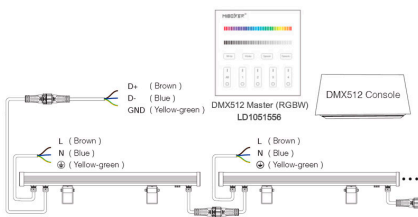

Referencia

LD1020260

Color de luz

RGB + Blanco cálido Regulable

Dimensiones del producto

64x1020x62mm

Dimensiones del packaging

10x110x8cm

Certificados

CE
ROHS
ECORAE

DETALLES

Incorpora display con selector de dirección DMX, simple y fácil.

Control a través del protocolo estandar DMX512 y soporte RDM. Cumple con DMX12, DMX512(1990), DMX512-A, RDM V1,0 (E1.20-2006 ESTA standar)

ESQUEMA DE INSTALACIÓN

Instalación

Ficha técnica

Proyector LED lineal 72W RGBW, 220V, DMX512, RDM, 1m

LEDBOX®

GALERIA

Ficha técnica

Proyector LED lineal 72W RGBW, 220V, DMX512, RDM, 1m