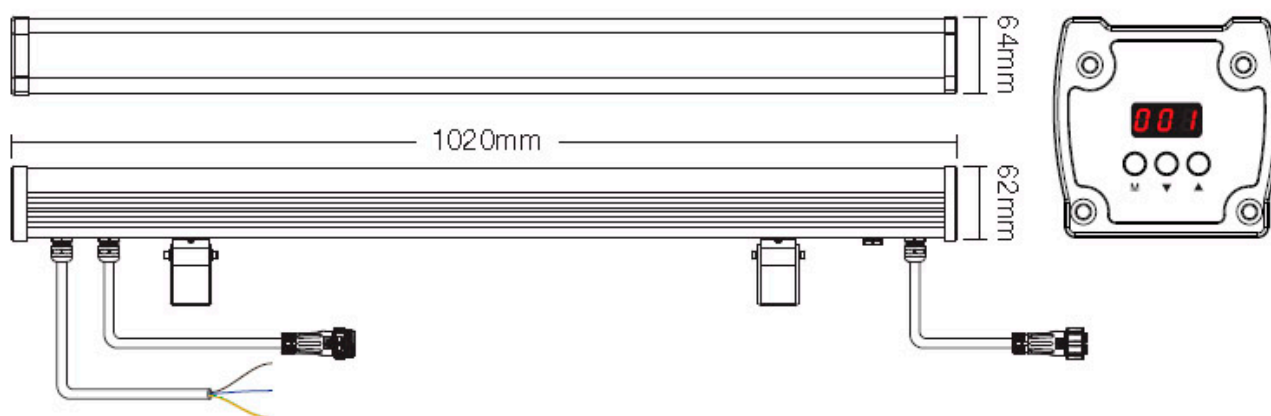

## DETALLES

Incorpora display con selector de dirección DMX, simple y fácil.

Control a través del protocolo estandar DMX512 y soporte RDM. Cumple con DMX12, DMX512(1990), DMX512-A, RDM V1,0 (E1.20-2006 ESTA standar)

## ESQUEMA DE INSTALACIÓN