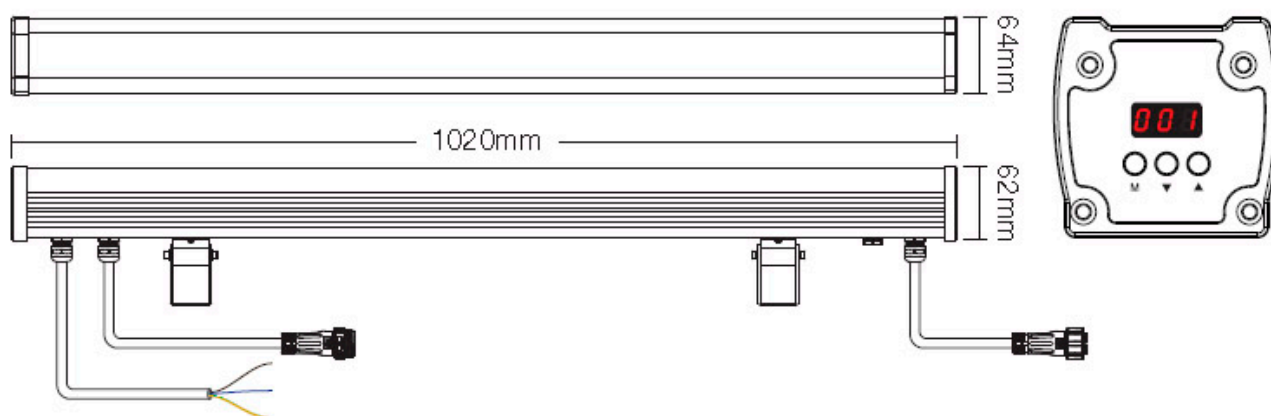

ESQUEMA DE INSTALACIÓN