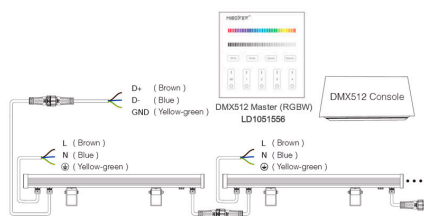

Referencia

LD1020260

Color de luz

RGB + Blanco cálido Regulable

Dimensiones del producto

64x1020x62mm

Dimensiones del packaging

10x110x8cm

Certificados

CE
ROHS
ECORAE

DETALLES

Incorpora display con selector de dirección DMX, simple y fácil.

Control a través del protocolo estandar DMX512 y soporte RDM. Cumple con DMX12, DMX512(1990), DMX512-A, RDM V1,0 (E1.20-2006 ESTA standar)

ESQUEMA DE INSTALACIÓN

Instalación

Ficha técnica

Proyector LED lineal 72W RGBW, 220V, DMX512, RDM, 1m

LEDBOX®

GALERIA

Ficha técnica

Proyector LED lineal 72W RGBW, 220V, DMX512, RDM, 1m