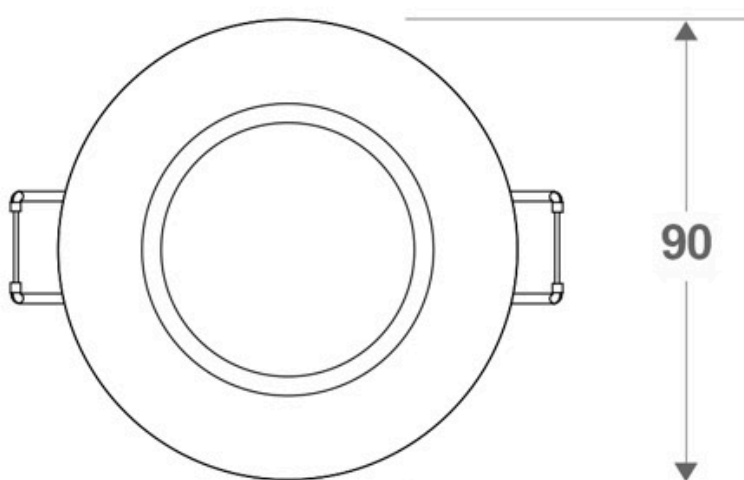

### ESPECIFICACIONES

Corte sección	<b>75mm</b>
Forma y corte	<b>75mm</b>
Otros	<b>Housing</b>
Interior-exterior	<b>Interior</b>

#### Dimensiones del producto

90x90x29mm

#### Dimensiones del packaging

9x9x4cm

## ESQUEMA DE INSTALACIÓN

 75 mm