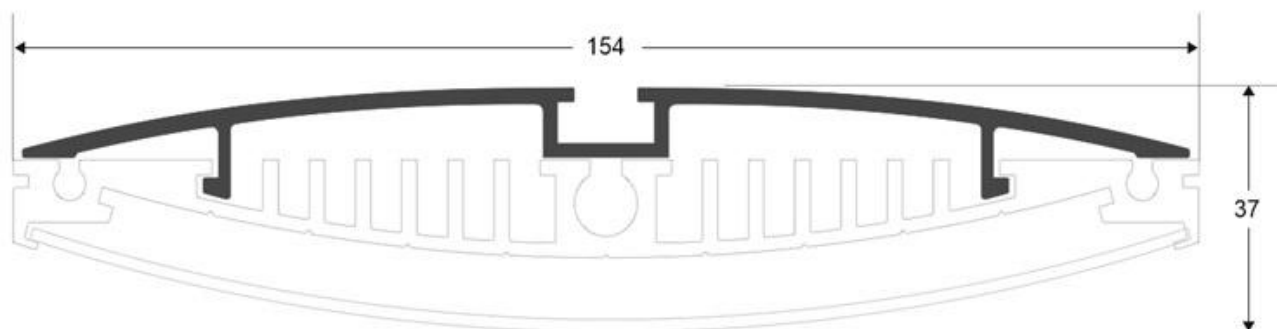

ESQUEMA DE INSTALACIÓN