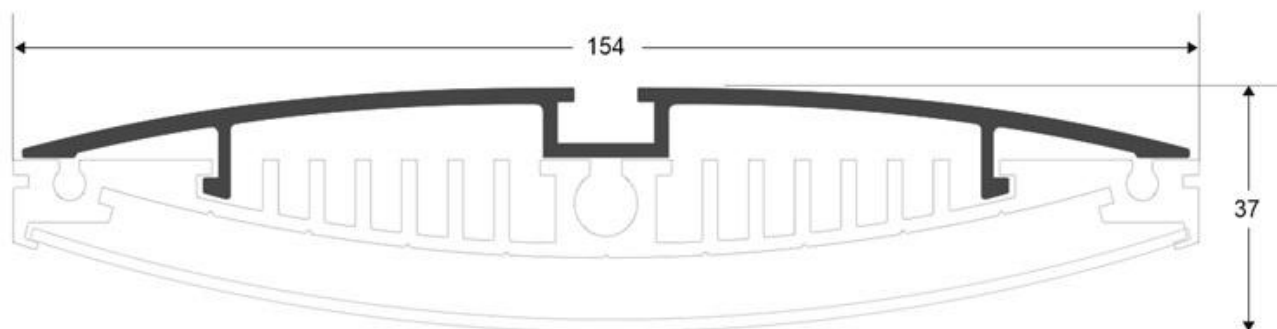

Perfil suspensión aluminio MULTIBIG, 2 metros

Perfil de aluminio para acoplar al perfil MULTIBIG para instalar de forma suspendida del techo.

ESPECIFICACIONES

Longitud (Metros)	1 metro
Tira led - Tipo perfil	6suspendida
Ancho alojamiento	130mm
Color	aluminio
Interior-exterior	Interior

Referencia

LD1055456

Dimensiones del producto

154x2000x37mm

Dimensiones del packaging

18x200x5cm

Certificados

CE
ROHS
ECORAE

DETALLES

Perfil de aluminio para acoplar al perfil MULTIBIG para instalar de forma suspendida del techo.

Necesita de los cables de suspensión LD1055123

ESQUEMA DE INSTALACIÓN

GALERIA

AVISO

Datos sujetos a cambios sin aviso. Excepto errores y omisiones. Asegúrese de utilizar el archivo más reciente posible.