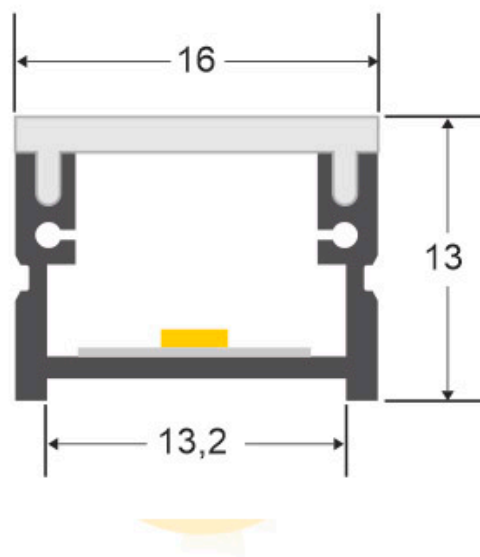

Tapas para perfil OSY

Kit que incluye las tapas de cierre derecha e izquierda del perfil led OSY.

ESPECIFICACIONES

Longitud (Metros)	1 metro
Tira led - Tipo perfil	1superficie
Color	aluminio
Interior-exterior	Interior
Otros	Kit todo incluido

Referencia

LD1055460

Dimensiones del producto

16x5x13mm

Dimensiones del packaging

2x4x2cm

Certificados

CE
ROHS
ECORAEE

DETALLES

Kit que incluye las tapas de cierre derecha e izquierda del perfil led OSY.

ESQUEMA DE INSTALACIÓN

GALERIA

AVISO

Datos sujetos a cambios sin aviso. Excepto errores y omisiones. Asegúrese de utilizar el archivo más reciente posible.