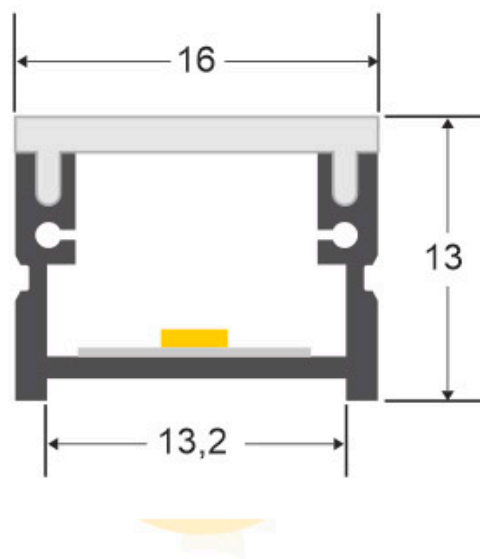

Tapas para perfil OSY

Kit que incluye las tapas de cierre derecha e izquierda del perfil led OSY.

ESPECIFICACIONES

Longitud (Metros)	1 metro
Tira led - Tipo perfil	1superficie
Color	aluminio
Interior-exterior	Interior
Otros	Kit todo incluido

Referencia

LD1055460

Dimensiones del producto

16x5x13mm

Dimensiones del packaging

2x4x2cm

Certificados

CE
ROHS
ECORAEE

DETALLES

Kit que incluye las tapas de cierre derecha e izquierda del perfil led OSY.

ESQUEMA DE INSTALACIÓN

GALERIA

AVISO

Datos sujetos a cambios sin aviso. Excepto errores y omisiones. Asegúrese de utilizar el archivo más reciente posible.