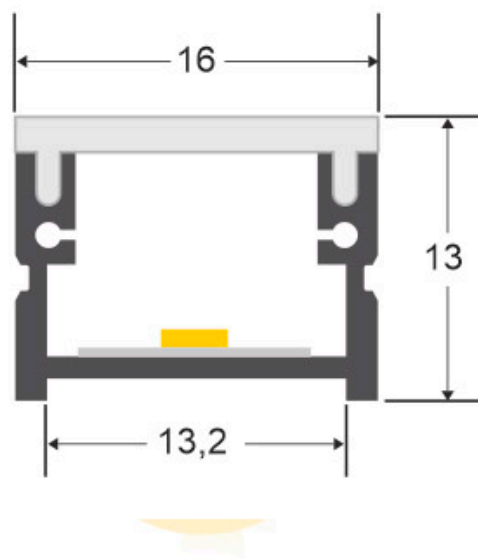

Tapas para perfil OSY

Kit que incluye las tapas de cierre derecha e izquierda del perfil led OSY.

ESPECIFICACIONES

Longitud (Metros)	1 metro
Tira led - Tipo perfil	1superficie
Color	aluminio
Interior-exterior	Interior
Otros	Kit todo incluido

Referencia

LD1055460

Dimensiones del producto

16x5x13mm

Dimensiones del packaging

2x4x2cm

Certificados

CE
ROHS
ECORAEE

DETALLES

Kit que incluye las tapas de cierre derecha e izquierda del perfil led OSY.

ESQUEMA DE INSTALACIÓN

GALERIA

AVISO

Datos sujetos a cambios sin aviso. Excepto errores y omisiones. Asegúrese de utilizar el archivo más reciente posible.