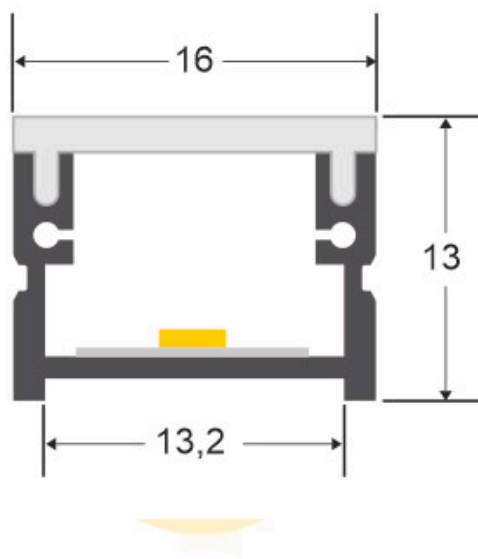

Clip montaje para perfil OSY

Clip montaje tira led para sujetar los perfiles led a cualquier superficie. (1 unidad)

ESPECIFICACIONES

Interior-exterior

Interior

Referencia

LD1055461

Dimensiones del producto

14x15x5mm

Dimensiones del packaging

2x1x1cm

Certificados

CE
ROHS
ECORAEE

DETALLES

Clip montaje tira led para sujetar los perfiles led a cualquier superficie.

ESQUEMA DE INSTALACIÓN