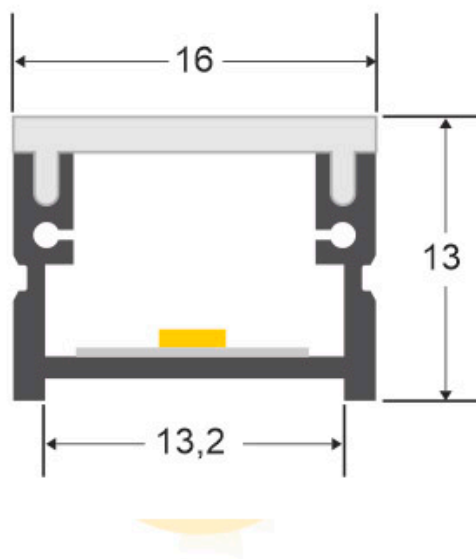

Clip montaje para perfil OSY

Clip montaje tira led para sujetar los perfiles led a cualquier superficie. (1 unidad)

ESPECIFICACIONES

Interior-exterior

Interior

Referencia

LD1055461

Dimensiones del producto

14x15x5mm

Dimensiones del packaging

2x1x1cm

Certificados

CE

ROHS

ECORAE

DETALLES

Clip montaje tira led para sujetar los perfiles led a cualquier superficie.

ESQUEMA DE INSTALACIÓN

GALERIA

AVISO

Datos sujetos a cambios sin aviso. Excepto errores y omisiones. Asegúrese de utilizar el archivo más reciente posible.