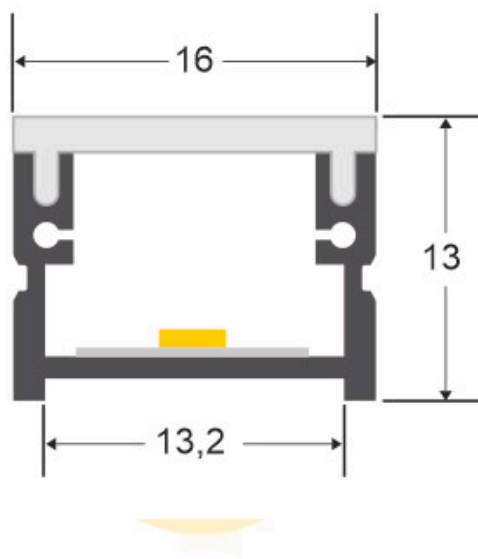

Clip montaje para perfil OSY

Clip montaje tira led para sujetar los perfiles led a cualquier superficie. (1 unidad)

ESPECIFICACIONES

Interior-exterior

Interior

Referencia

LD1055461

Dimensiones del producto

14x15x5mm

Dimensiones del packaging

2x1x1cm

Certificados

CE

ROHS

ECORAE

DETALLES

Clip montaje tira led para sujetar los perfiles led a cualquier superficie.

ESQUEMA DE INSTALACIÓN

GALERIA

AVISO

Datos sujetos a cambios sin aviso. Excepto errores y omisiones. Asegúrese de utilizar el archivo más reciente posible.