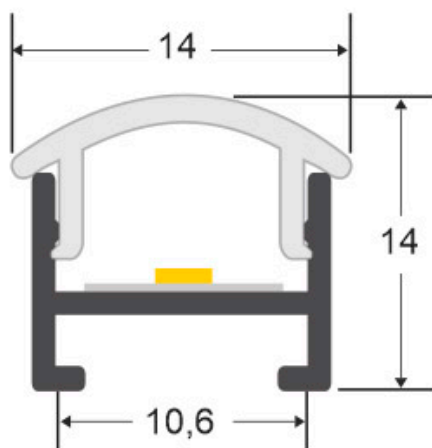

Tapas para perfil SUND

Kit que incluye las tapas de cierre derecha e izquierda del perfil led SUND.

ESPECIFICACIONES

Longitud (Metros)	1 metro
Tira led - Tipo perfil	1superficie
Color	aluminio
Interior-exterior	Interior
Otros	Kit todo incluido

Referencia

LD1055468

Dimensiones del producto

14x5x14mm

Dimensiones del packaging

2x4x2cm

Certificados

CE
ROHS
ECORAEE

DETALLES

Kit que incluye las tapas de cierre derecha e izquierda del perfil led SUND.

ESQUEMA DE INSTALACIÓN

GALERIA

AVISO

Datos sujetos a cambios sin aviso. Excepto errores y omisiones. Asegúrese de utilizar el archivo más reciente posible.