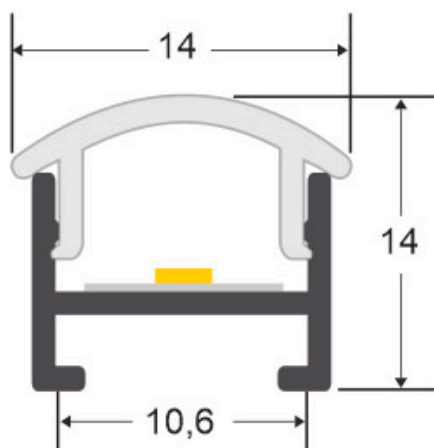

ESQUEMA DE INSTALACIÓN