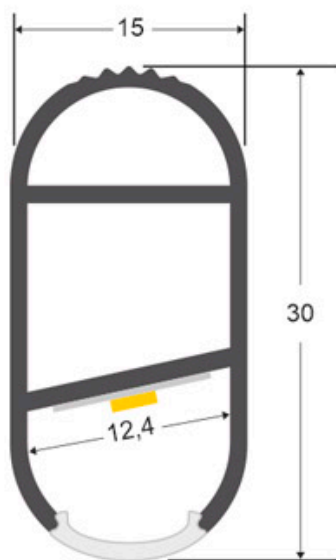

Tapas para perfil HOME

Kit que incluye las tapas de cierre derecha e izquierda del perfil led HOME.

ESPECIFICACIONES

Longitud (Metros)	1 metro
Tira led - Tipo perfil	1superficie
Color	aluminio
Interior-exterior	Interior
Otros	Kit todo incluido

Referencia

LD1055471

Dimensiones del producto

12x5x30mm

Dimensiones del packaging

2x1x5cm

Certificados

CE
ROHS
ECORAEE

DETALLES

Kit que incluye las tapas de cierre derecha e izquierda del perfil led HOME.

ESQUEMA DE INSTALACIÓN

GALERIA

AVISO

Datos sujetos a cambios sin aviso. Excepto errores y omisiones. Asegúrese de utilizar el archivo más reciente posible.