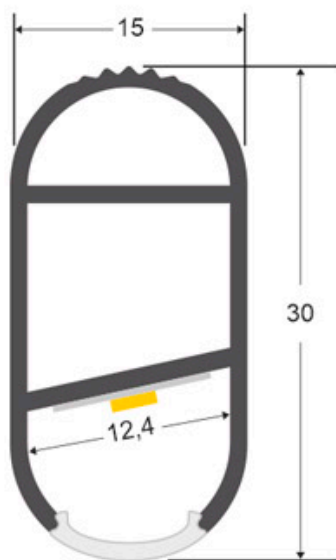

ESQUEMA DE INSTALACIÓN