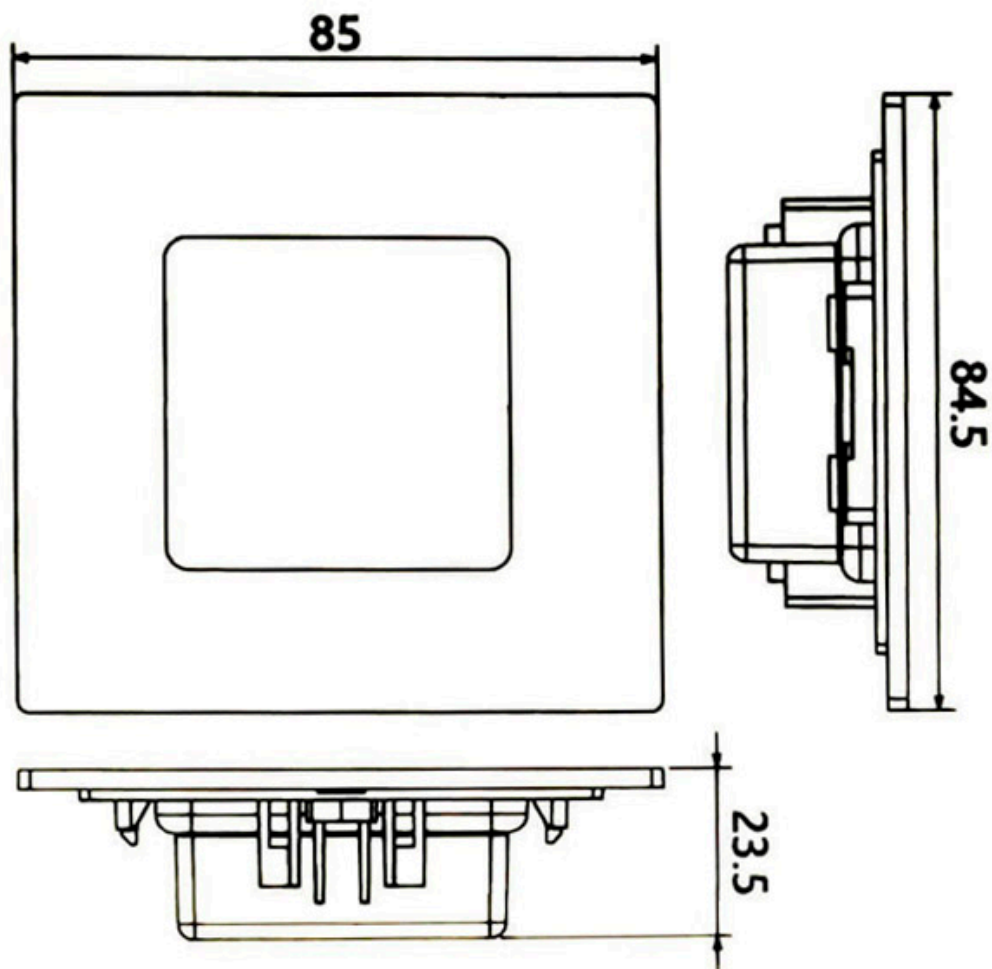

ESQUEMA DE INSTALACIÓN