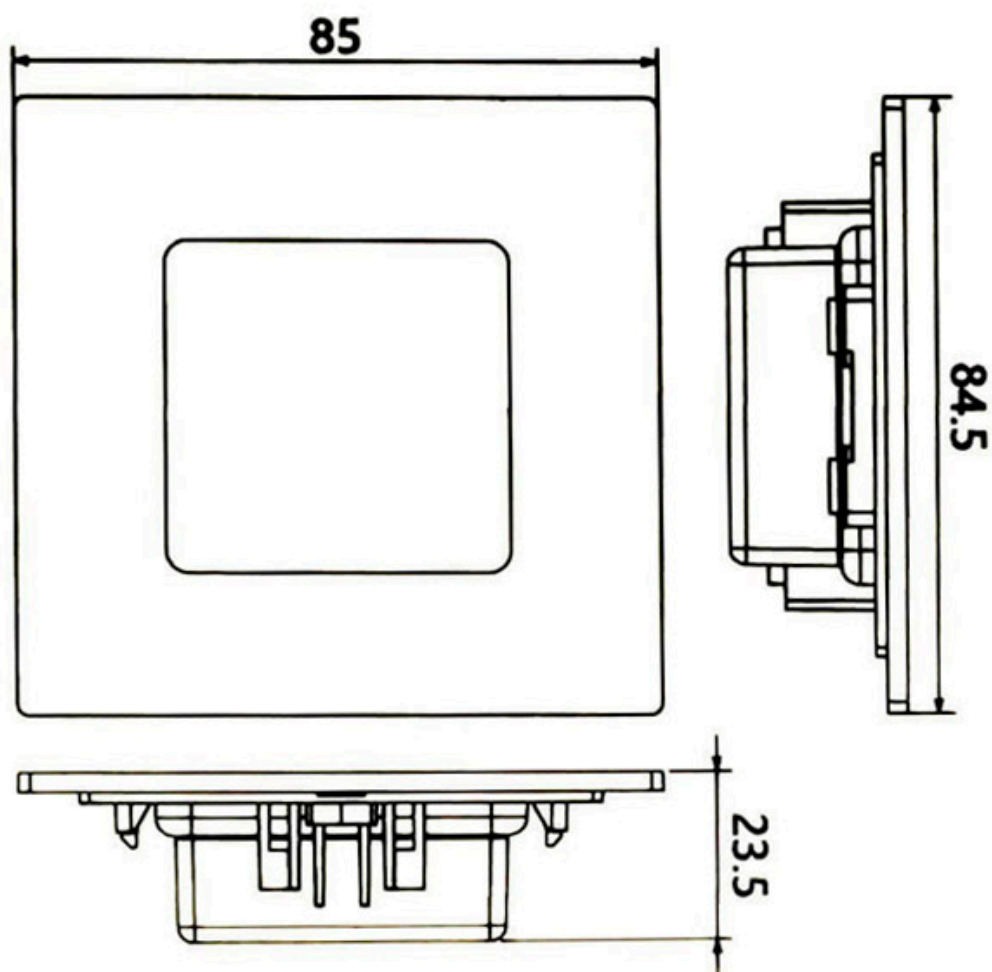

ESQUEMA DE INSTALACIÓN