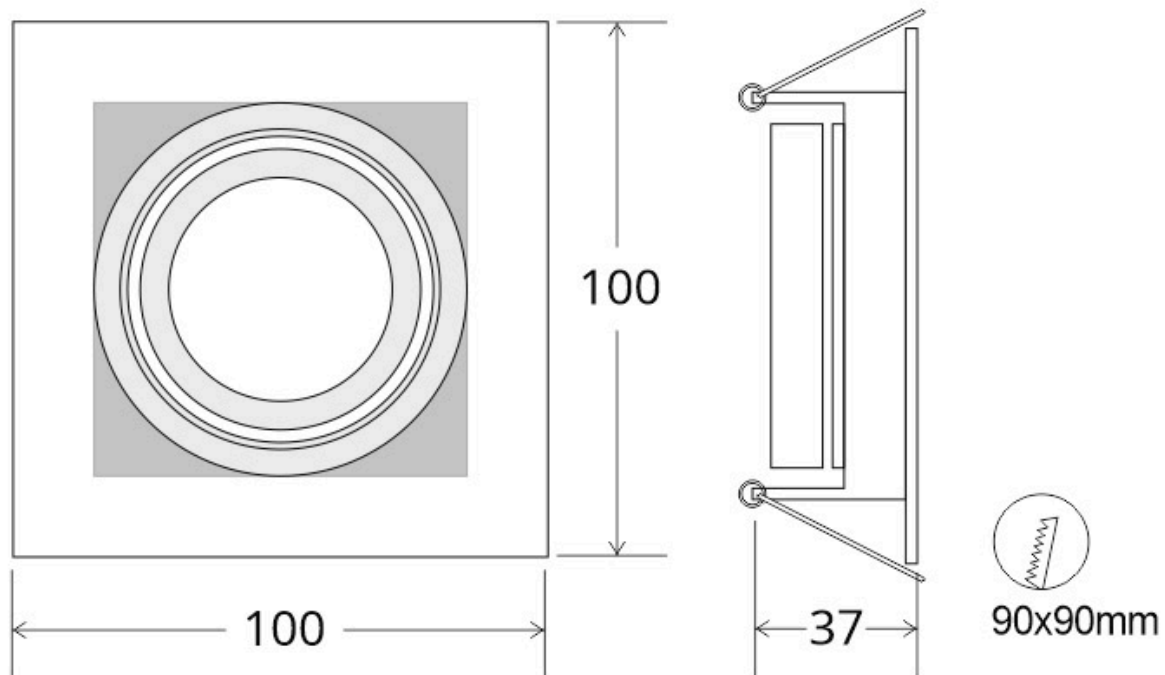

ESQUEMA DE INSTALACIÓN