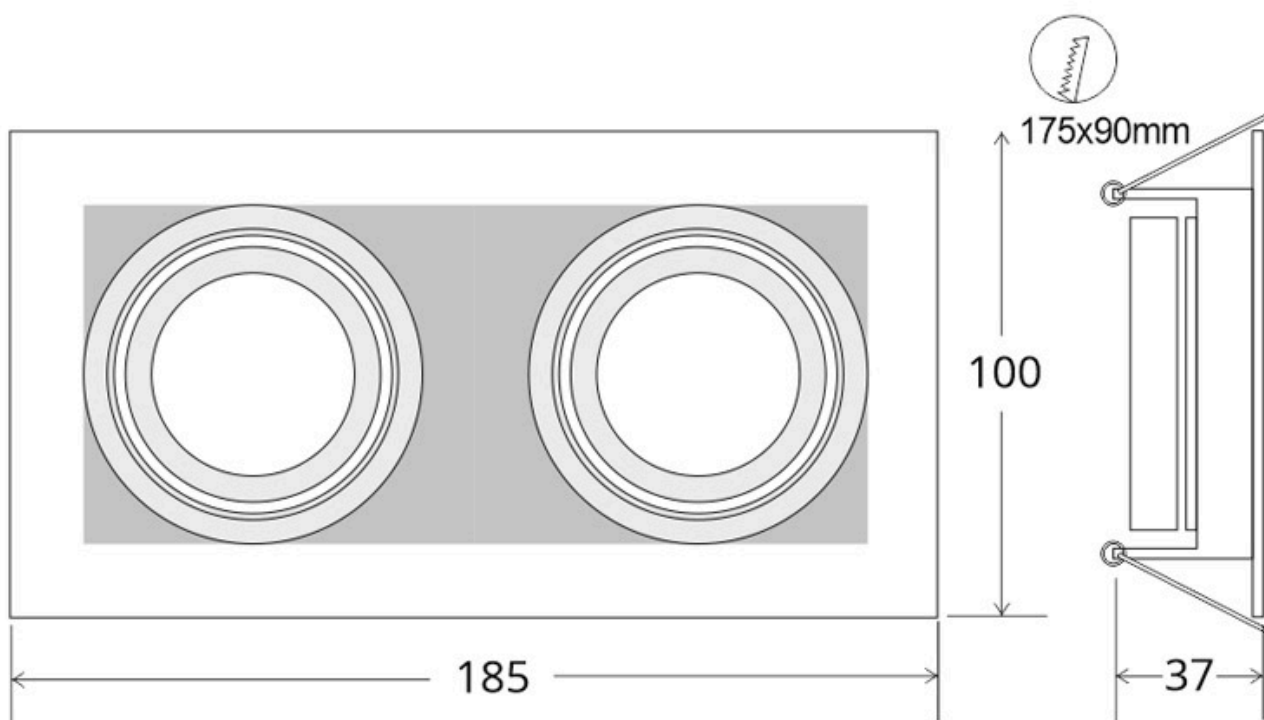

ESQUEMA DE INSTALACIÓN