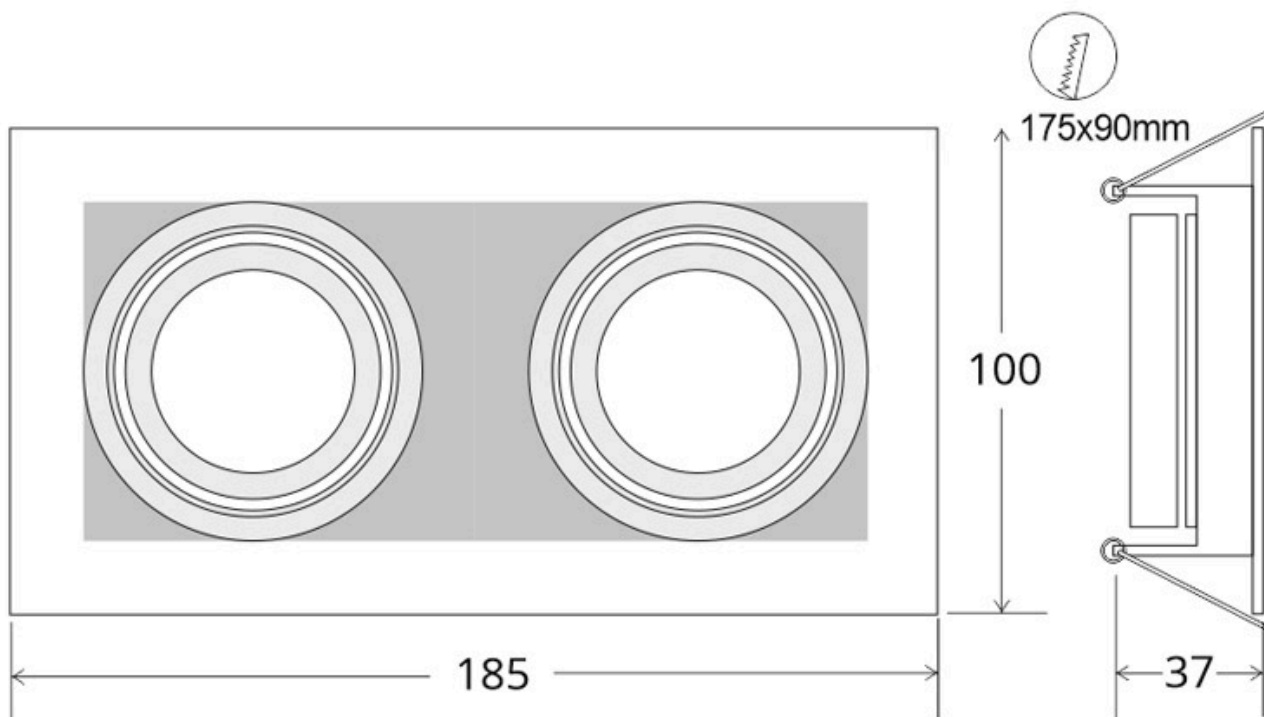

ESQUEMA DE INSTALACIÓN