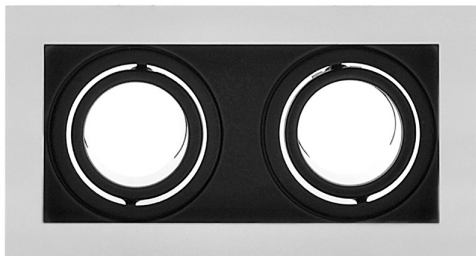

Spot MOFFI-N housing GU10 doble basculante

Gabinete o carcasa empotrable para alojar dos bombillas led de tipo GU10 o GX5,3, similar a los convencionales portalámparas de halógenos.

ESPECIFICACIONES

Forma y corte	Rectangular 175mm
Casquillo	GU10
Otros	Housing
Movilidad	Orientable
Interior-exterior	Interior

Referencia

LD1011985

Dimensiones del producto

185x100x37mm

Dimensiones del packaging

20x11x5cm

Certificados

CE
ROHS
ECORAE

DETALLES

- Foco empotrable rectangular metálico y lacado en color blanco y negro para alojar 2 bombillas, de fácil instalación
- Basculante
- Tamaño exterior: 185x 100mm
- Tamaño de corte: 175 x 90mm

Aplique para empotrar que permite alojar dos bombillas

GU10 o PAR16 de Ø50mm de diámetro. Con un diseño moderno que permite realzar la decoración de cualquier espacio.

Es ideal para obra nueva o rehabilitación o para sustituir los actuales focos, para el hogar, oficinas, supermercados, recepciones, museos, bares, etc.