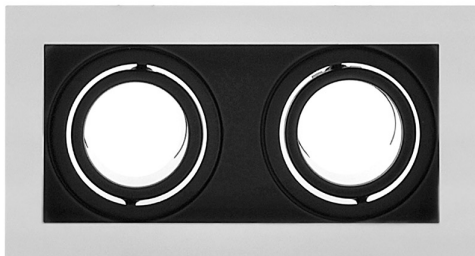

Spot MOFFI-N housing GU10 doble basculante

Gabinete o carcasa empotrable para alojar dos bombillas led de tipo GU10 o GX5,3, similar a los convencionales portalámparas de halógenos.

ESPECIFICACIONES

Forma y corte	Rectangular 175mm
Casquillo	GU10
Otros	Housing
Movilidad	Orientable
Interior-exterior	Interior

Referencia

LD1011985

Dimensiones del producto

185x100x37mm

Dimensiones del packaging

20x11x5cm

Certificados

CE
ROHS
ECORAEE

DETALLES

- Foco empotrable rectangular metálico y lacado en color blanco y negro para alojar 2 bombillas, de fácil instalación
- Basculante
- Tamaño exterior: 185x 100mm
- Tamaño de corte: 175 x 90mm

Aplique para empotrar que permite alojar dos bombillas

GU10 o PAR16 de Ø50mm de diámetro. Con un diseño moderno que permite realizar la decoración de cualquier espacio.

Es ideal para obra nueva o rehabilitación o para sustituir los actuales focos, para el hogar, oficinas, supermercados, recepciones, museos, bares, etc.