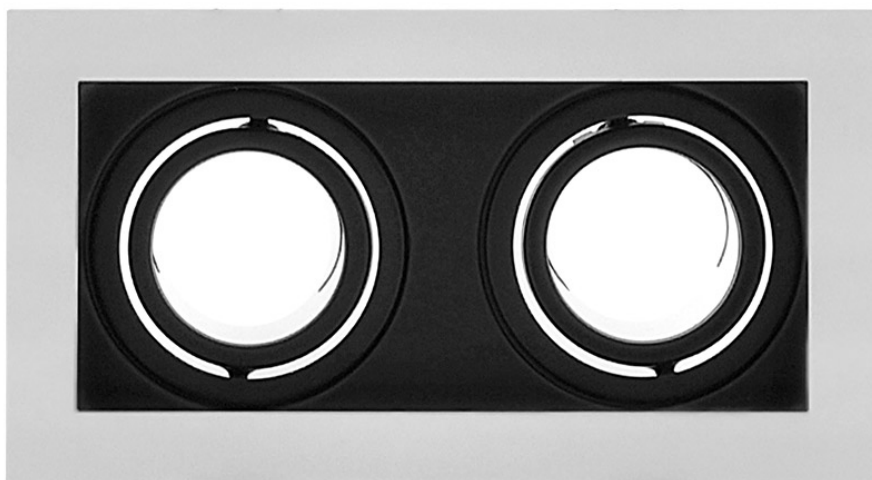

Spot MOFFI-N housing GU10 doble basculante

Gabinete o carcasa empotrable para alojar dos bombillas led de tipo GU10 o GX5,3, similar a los convencionales portalámparas de halógenos.

ESPECIFICACIONES

Forma y corte	Rectangular 175mm
Casquillo	GU10
Otros	Housing
Movilidad	Orientable
Interior-exterior	Interior

DETALLES

- Foco empotrable rectangular metálico y lacado en color blanco y negro para alojar 2 bombillas, de fácil instalación
- Basculante
- Tamaño exterior: 185x 100mm
- Tamaño de corte: 175 x 90mm

Aplique para empotrar que permite alojar dos bombillas

GU10 o PAR16 de Ø50mm de diámetro. Con un diseño moderno que permite realzar la decoración de cualquier espacio.

Es ideal para obra nueva o rehabilitación o para sustituir los actuales focos, para el hogar, oficinas, supermercados, recepciones, museos, bares, etc.

NO incluye bombilla ni portalámparas

Ficha técnica

Spot MOFFI-N housing GU10 doble basculante

LEDBOX[®]

ESQUEMA DE INSTALACIÓN

GALERIA

AVISO

Datos sujetos a cambios sin aviso. Excepto errores y omisiones. Asegúrese de utilizar el archivo más reciente posible.