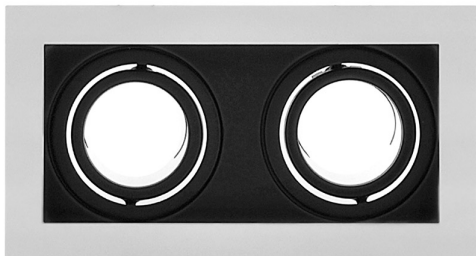

## Spot MOFFI-N housing GU10 doble basculante

Gabinete o carcasa empotrable para alojar dos bombillas led de tipo GU10 o GX5,3, similar a los convencionales portalámparas de halógenos.

### ESPECIFICACIONES

Forma y corte	<b>Rectangular 175mm</b>
Casquillo	<b>GU10</b>
Otros	<b>Housing</b>
Movilidad	<b>Orientable</b>
Interior-exterior	<b>Interior</b>

### DETALLES

- Foco empotrable rectangular metálico y lacado en color blanco y negro para alojar 2 bombillas, de fácil instalación
- Basculante
- Tamaño exterior: 185x 100mm
- Tamaño de corte: 175 x 90mm

Aplique para empotrar que permite alojar dos bombillas

GU10 o PAR16 de Ø50mm de diámetro. Con un diseño moderno que permite realzar la decoración de cualquier espacio.

Es ideal para obra nueva o rehabilitación o para sustituir los actuales focos, para el hogar, oficinas, supermercados, recepciones, museos, bares, etc.