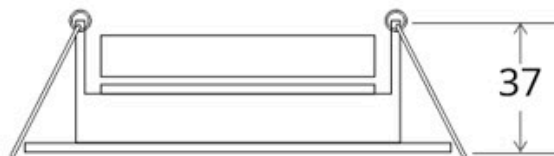

ESQUEMA DE INSTALACIÓN