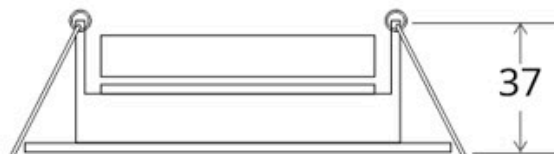

ESQUEMA DE INSTALACIÓN