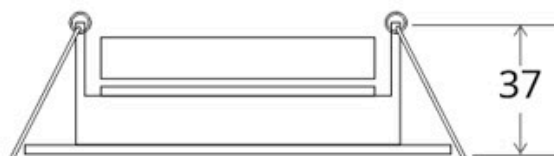

ESQUEMA DE INSTALACIÓN