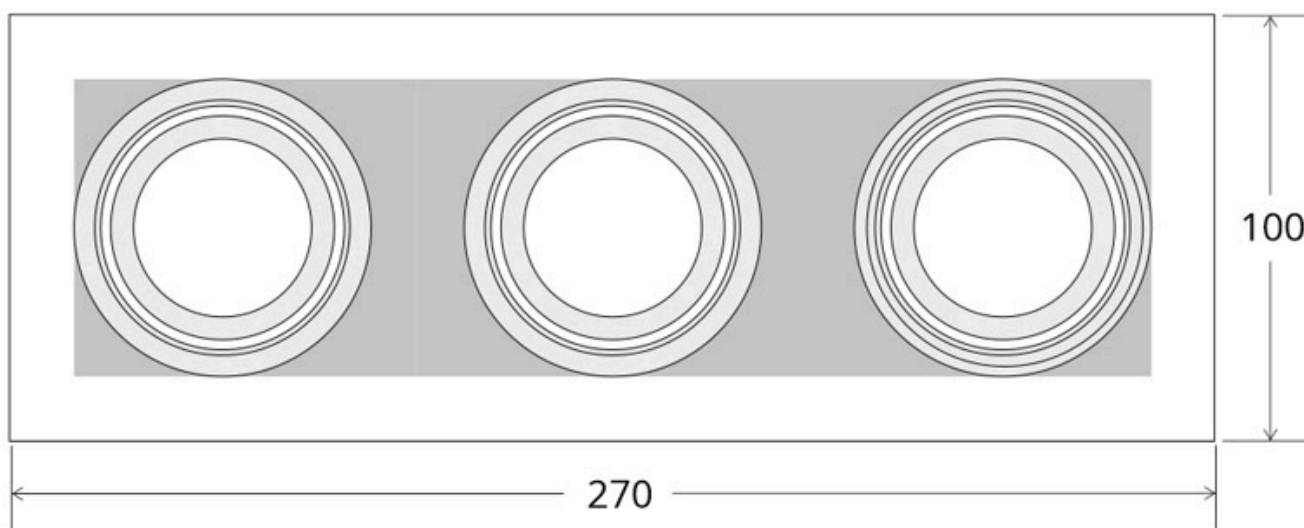

ESQUEMA DE INSTALACIÓN