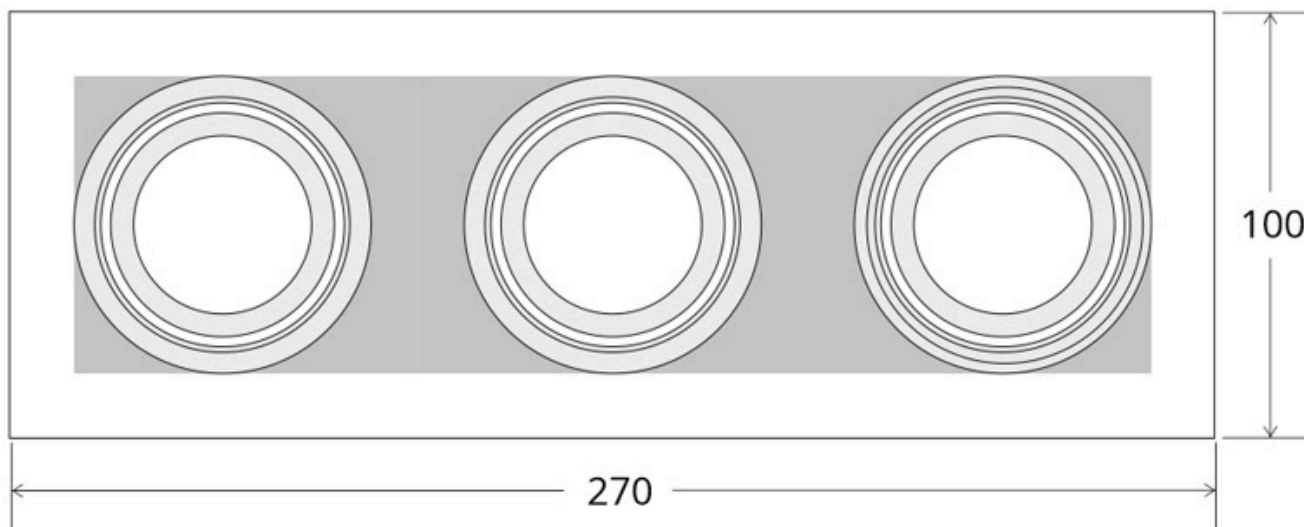

ESQUEMA DE INSTALACIÓN