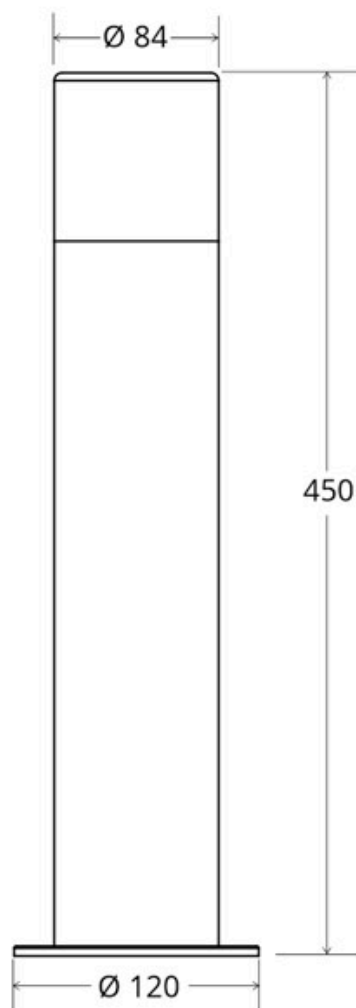

ESQUEMA DE INSTALACIÓN