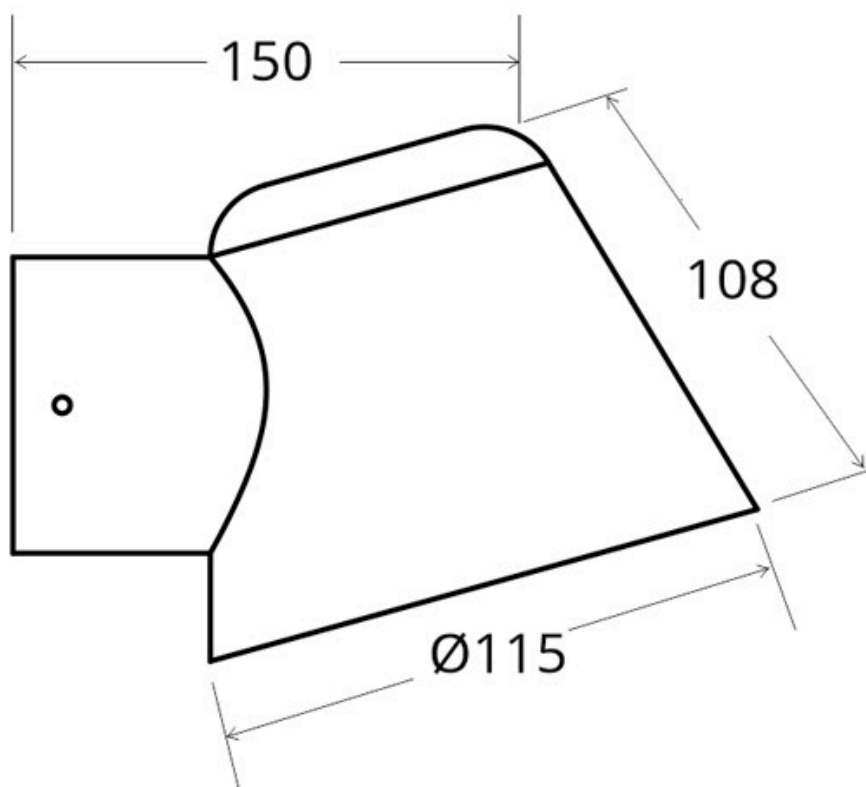

ESQUEMA DE INSTALACIÓN