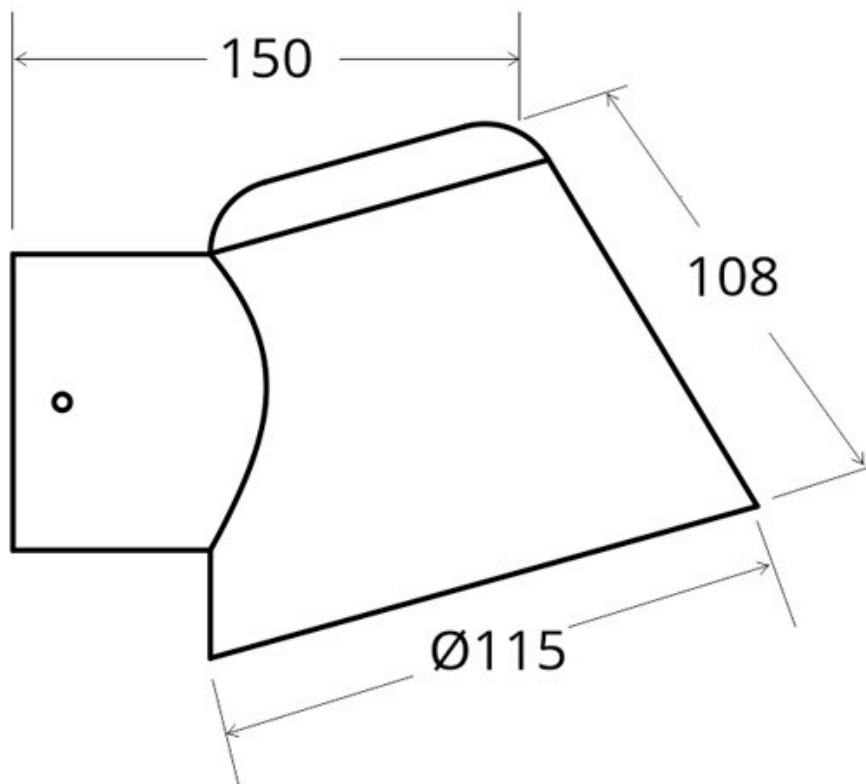

ESQUEMA DE INSTALACIÓN