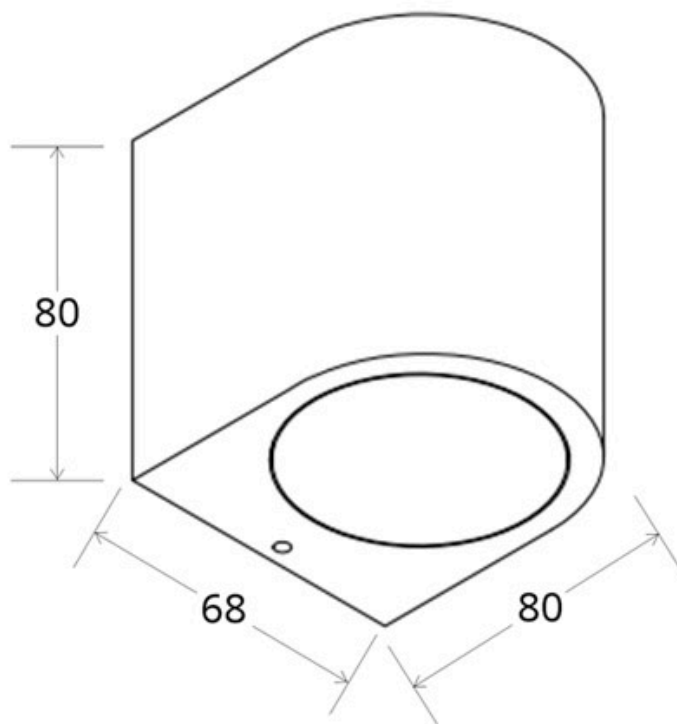

ESQUEMA DE INSTALACIÓN