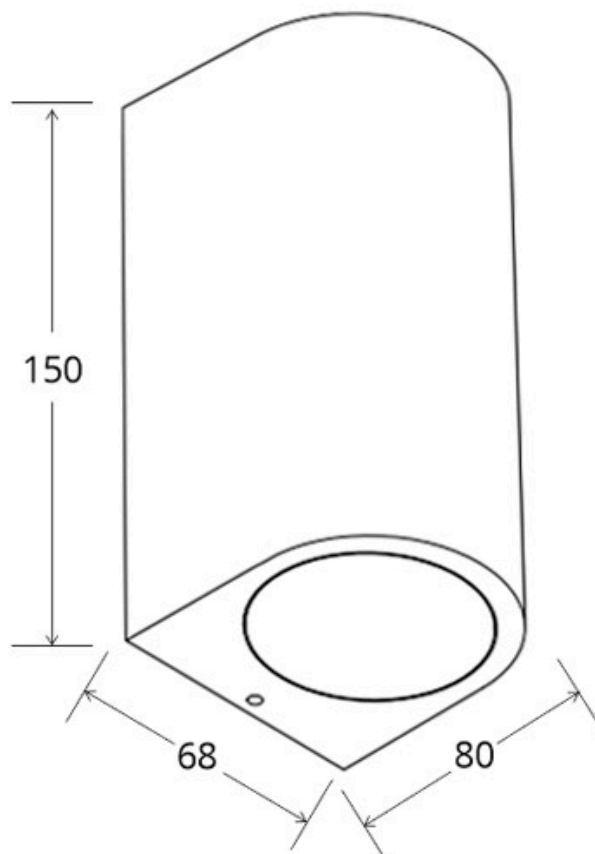

ESQUEMA DE INSTALACIÓN