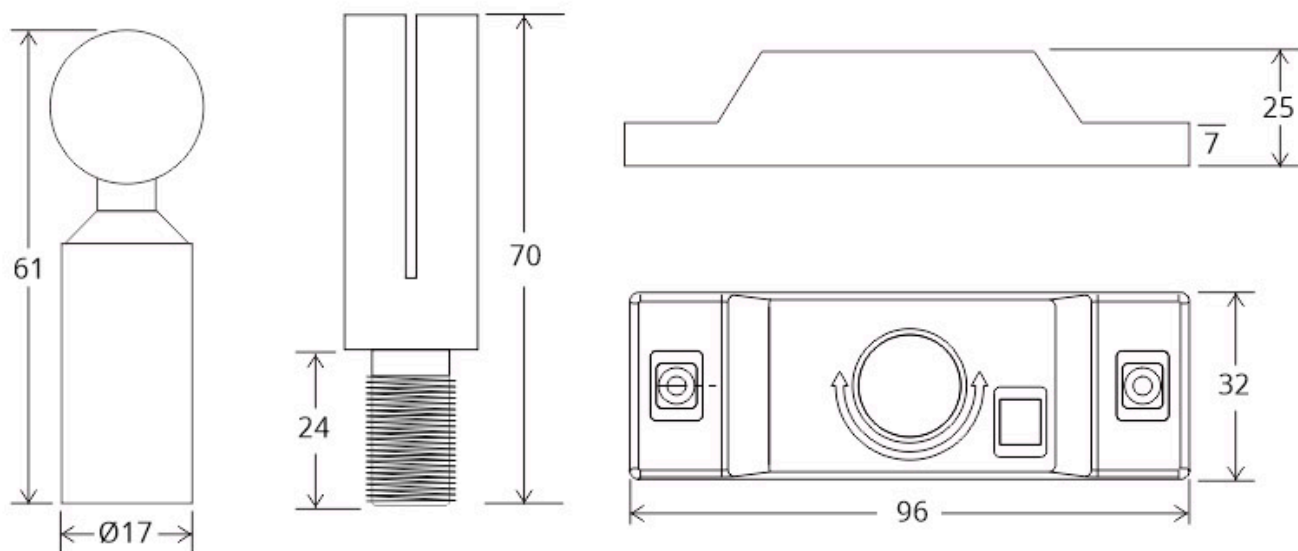

Referencia

LD1051599

Dimensiones del producto

250x250x50mm

Dimensiones del packaging

25x25x5cm

Certificados

CE
ROHS
ECORAEE

Posibilidad de ajuste hasta 45°. Múltiples posibilidades de iluminación: luz indirecta, luz directa, bañador de pared.

Banda de 25 metros perfecta para su instalación en grandes espacios.

ESQUEMA DE INSTALACIÓN