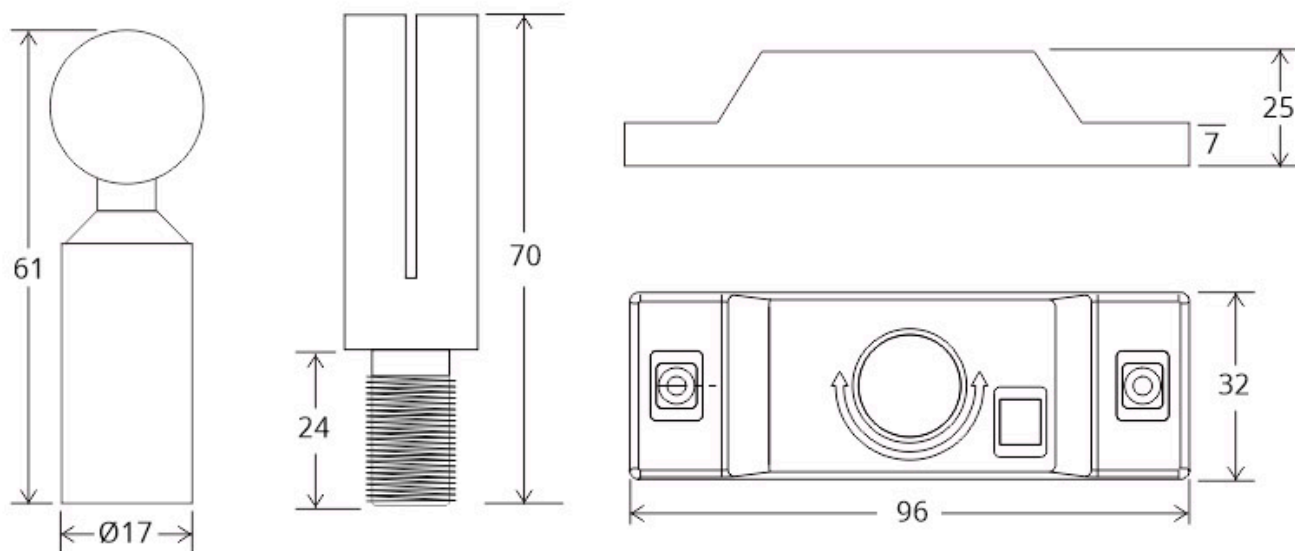

Referencia

LD1051599

Dimensiones del producto

250x250x50mm

Dimensiones del packaging

25x25x5cm

Certificados

CE
ROHS
ECORAAE

Posibilidad de ajuste hasta 45°. Múltiples posibilidades de iluminación: luz indirecta, luz directa, bañador de pared.

Banda de 25 metros perfecta para su instalación en grandes espacios.

ESQUEMA DE INSTALACIÓN