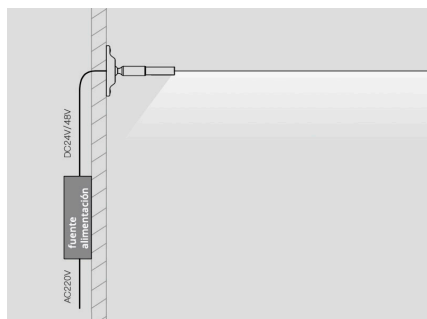

Instalación