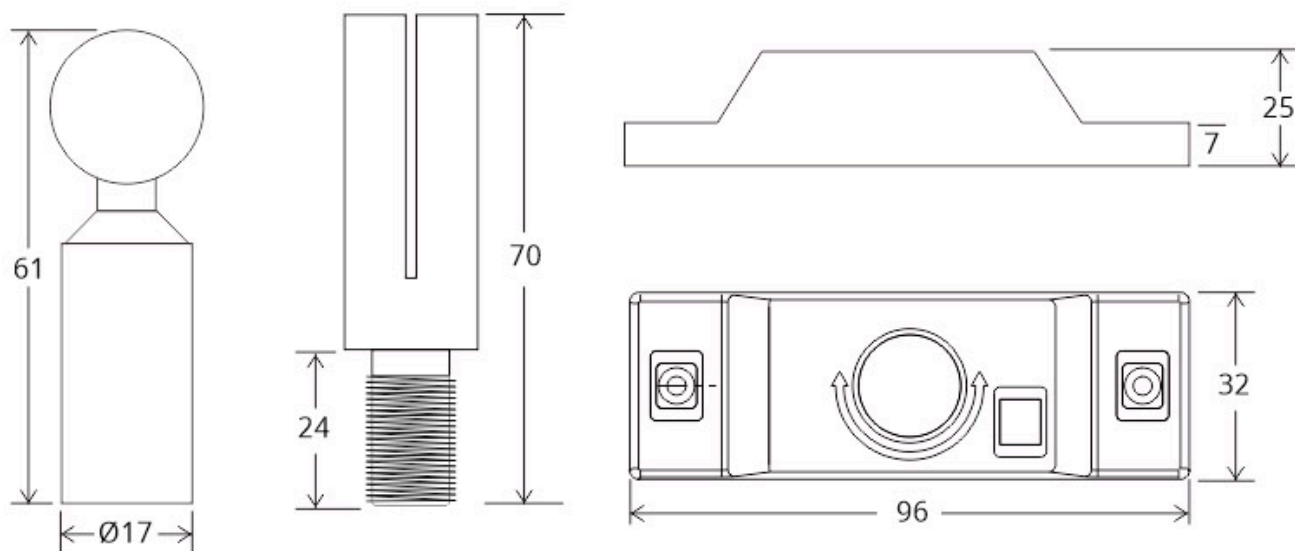

Referencia

LD1051599

Dimensiones del producto

250x250x50mm

Dimensiones del packaging

25x25x5cm

Certificados

CE
ROHS
ECORAEE

Posibilidad de ajuste hasta 45°. Múltiples posibilidades de iluminación: luz indirecta, luz directa, bañador de pared.

Banda de 25 metros perfecta para su instalación en grandes espacios.

ESQUEMA DE INSTALACIÓN