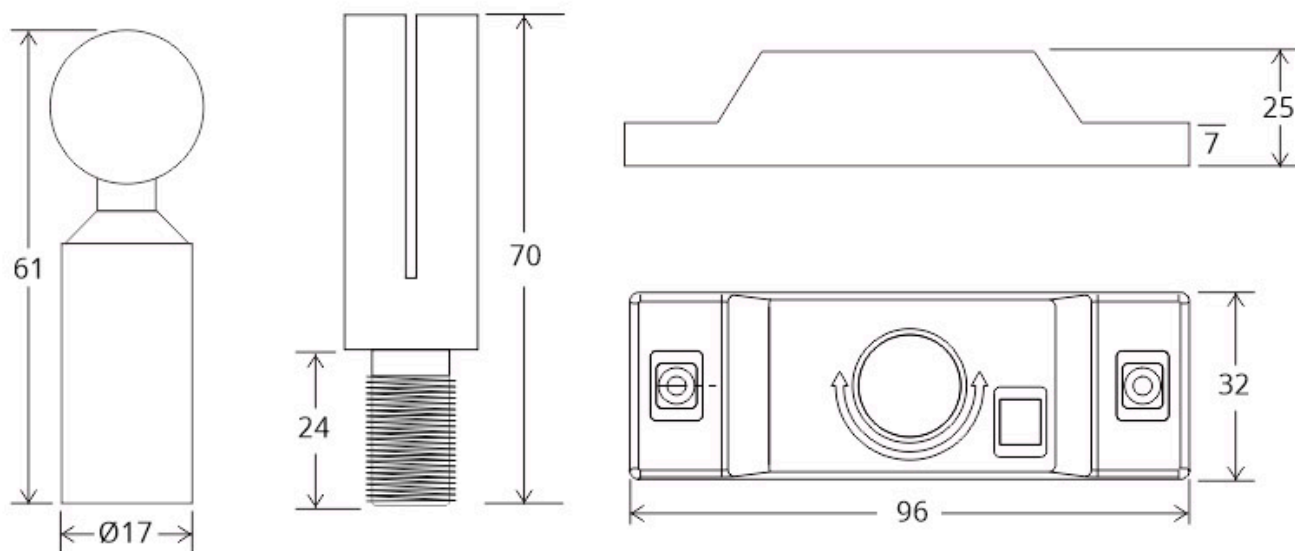

ESQUEMA DE INSTALACIÓN