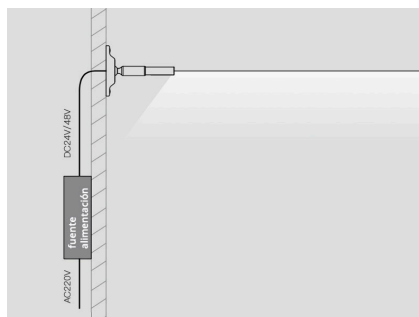

Características:

Flexible y fácil instalación. Mínimas modificaciones en las paredes para su instalación.

Alta calidad de sus materiales. Banda flexible de aleación de acero + zinc. Duradera y no deformable.

Posibilidad de ajuste hasta 45°. Múltiples posibilidades de iluminación: luz indirecta, luz directa, bañador de pared.

ESQUEMA DE INSTALACIÓN

Distribución lumínica

Distribución de luminosidad

Instalación

GALERIA