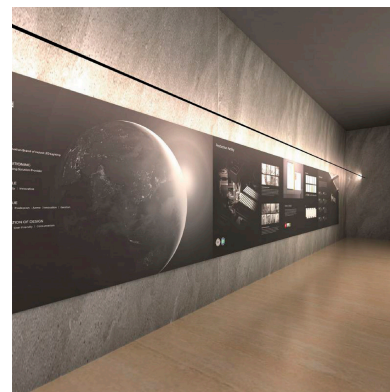

SKYline es un nuevo concepto en iluminación lineal suspendida. Flexible y con múltiples posibilidades de instalación e iluminación para grandes espacios.

Con una estética limpia y minimalista es ideal para la iluminación en exposiciones, decoración, hoteles, pasillos, etc. Crea espacios únicos de forma sencilla.

Con un diseño limpio y arquitectónico en donde la última tecnología led es adaptada a la simplicidad del sistema SKYline que ofrece una iluminación lineal que puede ser directa, indirecta o bañador de pared.

Características:

Flexible y fácil instalación. Mínimas modificaciones en las paredes para su instalación.

Alta calidad de sus materiales. Banda flexible de aleación de acero + zinc. Duradera y no deformable.

Posibilidad de ajuste hasta 45°. Múltiples posibilidades de iluminación: luz indirecta, luz directa, bañador de pared.

ESQUEMA DE INSTALACIÓN

Distribución lumínica

Distribución de luminosidad

Instalación

GALERIA