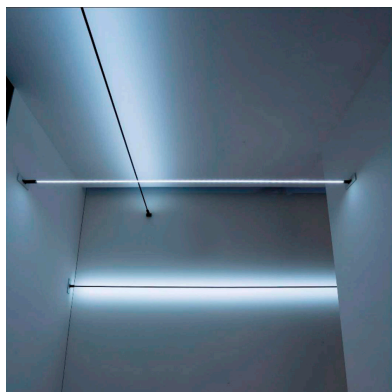

SKYline es un nuevo concepto en iluminación lineal suspendida. Flexible y con múltiples posibilidades de instalación e iluminación para grandes espacios.

Con una estética limpia y minimalista es ideal para la iluminación en exposiciones, decoración, hoteles, pasillos, etc. Crea espacios únicos de forma sencilla.

Con un diseño limpio y arquitectónico en donde la última tecnología led es adaptada a la simplicidad del sistema SKYline que ofrece una iluminación lineal que puede ser directa, indirecta o bañador de pared.

Características:

Flexible y fácil instalación. Mínimas modificaciones en las paredes para su instalación.

Alta calidad de sus materiales. Banda flexible de aleación de acero + zinc. Duradera y no deformable.

Posibilidad de ajuste hasta 45°. Múltiples posibilidades de iluminación: luz indirecta, luz directa, bañador de pared.

ESQUEMA DE INSTALACIÓN

Distribución lumínica

Distribución de luminosidad

Instalación

GALERIA