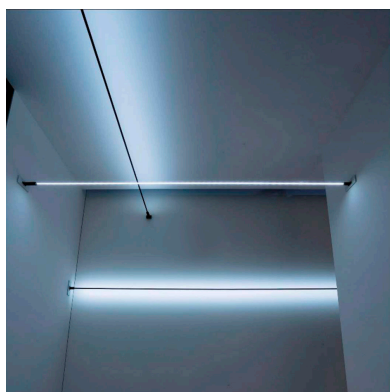

SKYline es un nuevo concepto en iluminación lineal suspendida. Flexible y con múltiples posibilidades de instalación e iluminación para grandes espacios.

Con una estética limpia y minimalista es ideal para la iluminación en exposiciones, decoración, hoteles, pasillos, etc. Crea espacios únicos de forma sencilla.

Con un diseño limpio y arquitectónico en donde la última tecnología led es adaptada a la simplicidad del sistema SKYline que ofrece una iluminación lineal que puede ser directa, indirecta o bañador de pared.

Características:

Flexible y fácil instalación. Mínimas modificaciones en las paredes para su instalación.

Alta calidad de sus materiales. Banda flexible de aleación de acero + zinc. Duradera y no deformable.

Posibilidad de ajuste hasta 45°. Múltiples posibilidades de iluminación: luz indirecta, luz directa, bañador de pared.

ESQUEMA DE INSTALACIÓN

Distribución lumínica

Distribución de luminosidad

Instalación

GALERIA