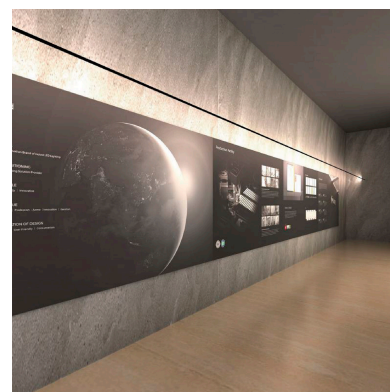

SKYline es un nuevo concepto en iluminación lineal suspendida. Flexible y con múltiples posibilidades de instalación e iluminación para grandes espacios.

Con una estética limpia y minimalista es ideal para la iluminación en exposiciones, decoración, hoteles, pasillos, etc. Crea espacios únicos de forma sencilla.

Con un diseño limpio y arquitectónico en donde la última tecnología led es adaptada a la simplicidad del sistema SKYline que ofrece una iluminación lineal que puede ser directa, indirecta o bañador de pared.

Características:

Flexible y fácil instalación. Mínimas modificaciones en las paredes para su instalación.

Alta calidad de sus materiales. Banda flexible de aleación de acero + zinc. Duradera y no deformable.

Posibilidad de ajuste hasta 45°. Múltiples posibilidades de iluminación: luz indirecta, luz directa, bañador de pared.

ESQUEMA DE INSTALACIÓN

Distribución lumínica

Distribución de luminosidad

Instalación

GALERIA