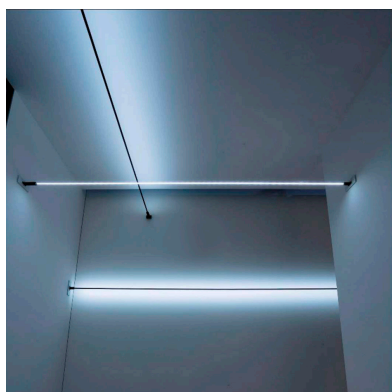

SKYline es un nuevo concepto en iluminación lineal suspendida. Flexible y con múltiples posibilidades de instalación e iluminación para grandes espacios.

Con una estética limpia y minimalista es ideal para la iluminación en exposiciones, decoración, hoteles, pasillos, etc. Crea espacios únicos de forma sencilla.

Con un diseño limpio y arquitectónico en donde la última tecnología led es adaptada a la simplicidad del sistema SKYline que ofrece una iluminación lineal que puede ser directa, indirecta o bañador de pared.

Características:

Flexible y fácil instalación. Mínimas modificaciones en las paredes para su instalación.

Alta calidad de sus materiales. Banda flexible de aleación de acero + zinc. Duradera y no deformable.

Posibilidad de ajuste hasta 45°. Múltiples posibilidades de iluminación: luz indirecta, luz directa, bañador de pared.

ESQUEMA DE INSTALACIÓN

Distribución lumínica

Distribución de luminosidad

Instalación

GALERIA