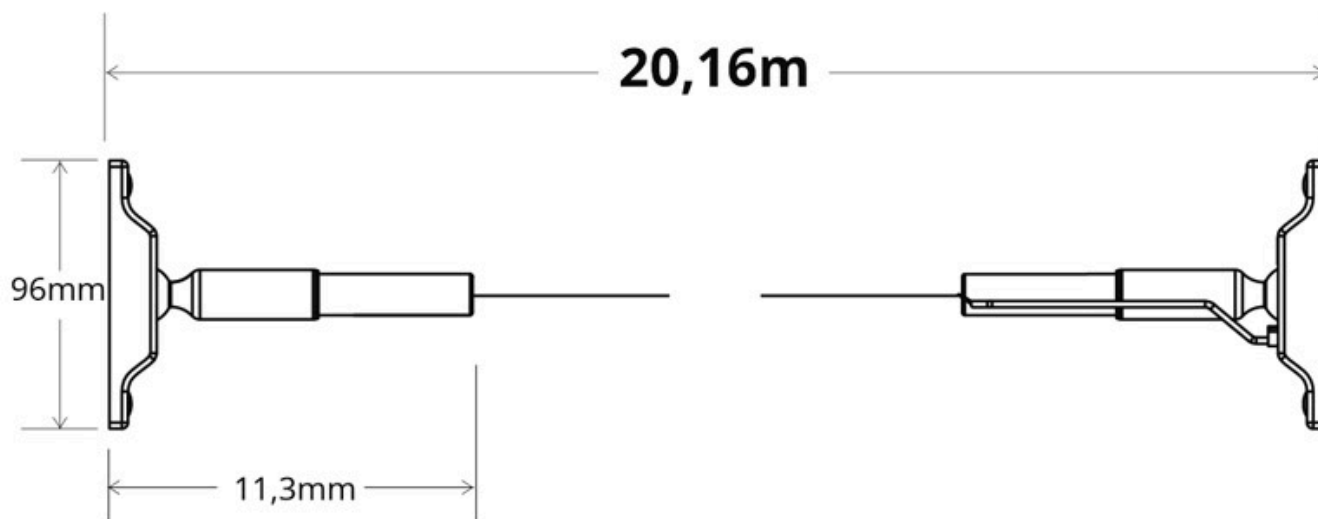

ESQUEMA DE INSTALACIÓN