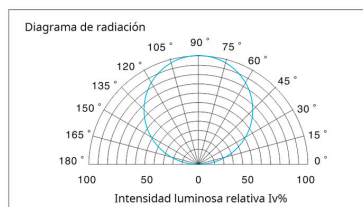

Distribución lumínica

Distribución de luminosidad