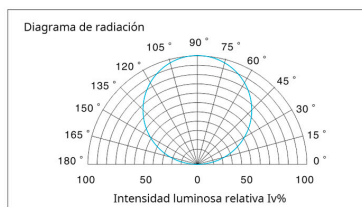

Distribución lumínica

Distribución de luminosidad