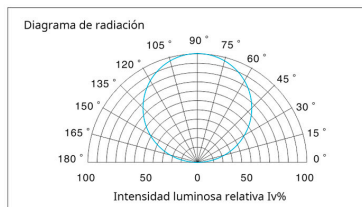

Distribución lumínica

Distribución de luminosidad