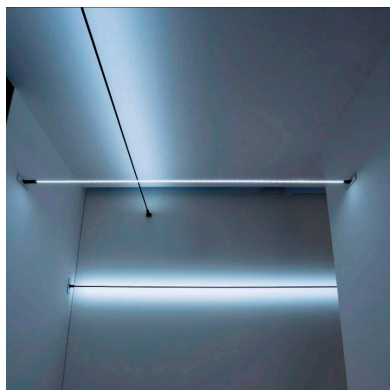

SKYline es un nuevo concepto en iluminación lineal suspendida. Flexible y con múltiples posibilidades de instalación e iluminación para grandes espacios.

Con una estética limpia y minimalista es ideal para la iluminación en exposiciones, decoración, hoteles, pasillos, etc. Crea espacios únicos de forma sencilla.

Con un diseño limpio y arquitectónico en donde la última tecnología led es adaptada a la simplicidad del sistema SKYline que ofrece una iluminación lineal que puede ser

directa, indirecta o bañador de pared.

Características:

Flexible y fácil instalación. Mínimas modificaciones en las paredes para su instalación.

Alta calidad de sus materiales. Banda flexible de aleación de acero + zinc. Duradera y no deformable.

Posibilidad de ajuste hasta 45°. Múltiples posibilidades de iluminación: luz indirecta, luz directa, bañador de pared.

ESQUEMA DE INSTALACIÓN

Distribución lumínica

Distribución de luminosidad

Instalación

GALERIA