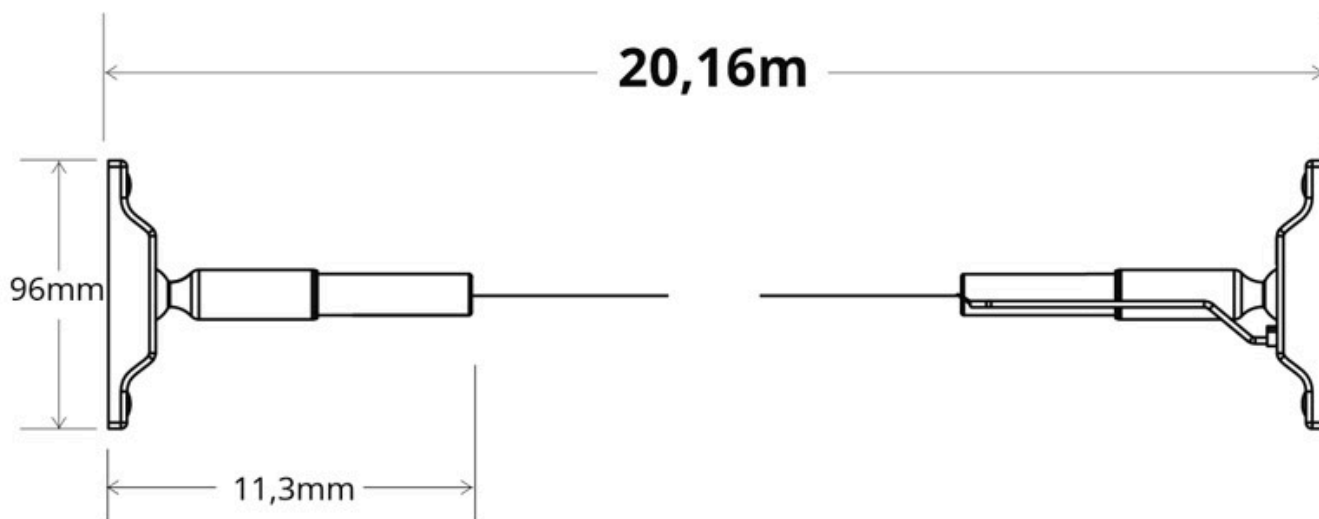

ESQUEMA DE INSTALACIÓN