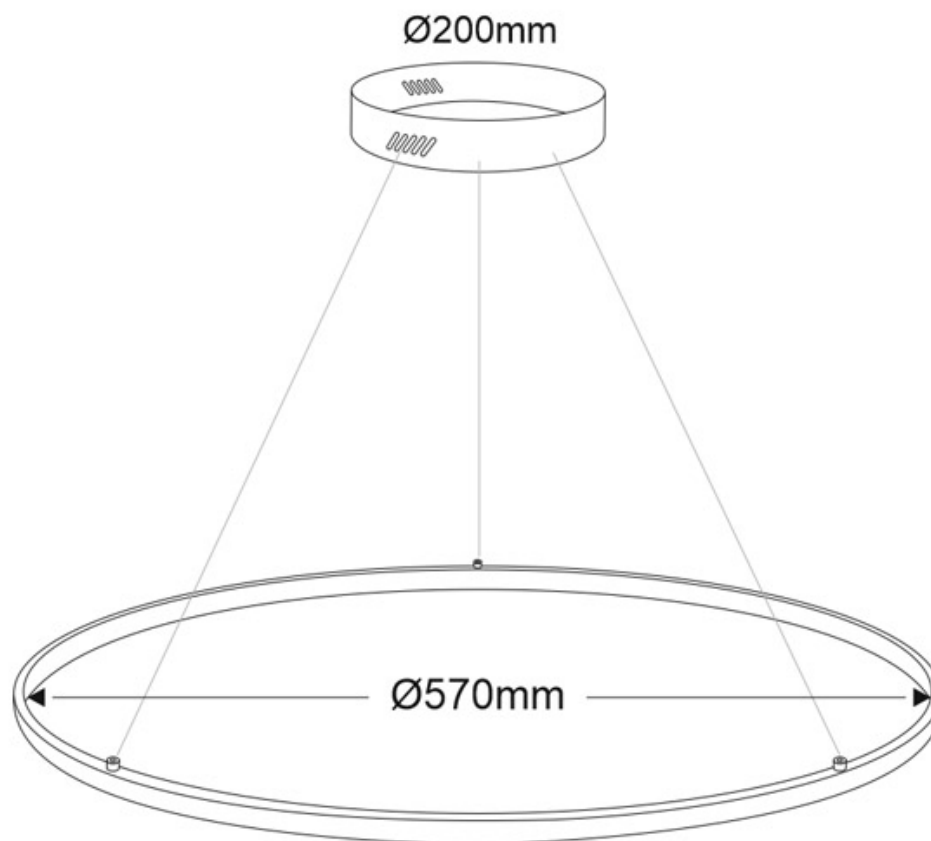

ESPECIFICACIONES

Potencia	36W
Flujo luminoso	3200lm, 3400lm
Ángulo de apertura	120°
Temperatura de color	3000K, 4000K
CRI	80
Alimentación	AC220V
Tensión de funcionamiento	AC220-240V
Chip	Epistar SMD2835
Color	blanco
Interior-exterior	Interior
Protección IP	IP20
Aislamiento eléctrico	Luminaria de clase I
Estilo	moderno
Otros	Kit todo incluido
Etiqueta energética	A++
Estancia	salon,dormitorio,oficina,cocina

Dimensiones del producto

570x570,0x1000mm

Dimensiones del packaging

60x60x8cm

Certificados

CE
ROHS
ECORAEE

MODELOS

Color de luz	Temperatura color (k)	Luminosidad (lm)
Blanco cálido	3000K	3200lm
Blanco neutro	4000K	3400lm

DETALLES

Luminaria colgante minimalista realizada en aluminio lacado en color blanco mate y aro difusor en silicona opalizada de alta difusión.

Con un diseño limpio y arquitectónico en donde la última tecnología led es adaptada a la simplicidad de la lámpara en forma de anillo creando una luz difusa y suave.

Incluye: Luminaria circular con cables de suspensión y caja de conexiones en superficie.

ESQUEMA DE INSTALACIÓN

GALERIA

AVISO

Datos sujetos a cambios sin aviso. Excepto errores y omisiones. Asegúrese de utilizar el archivo más reciente posible.