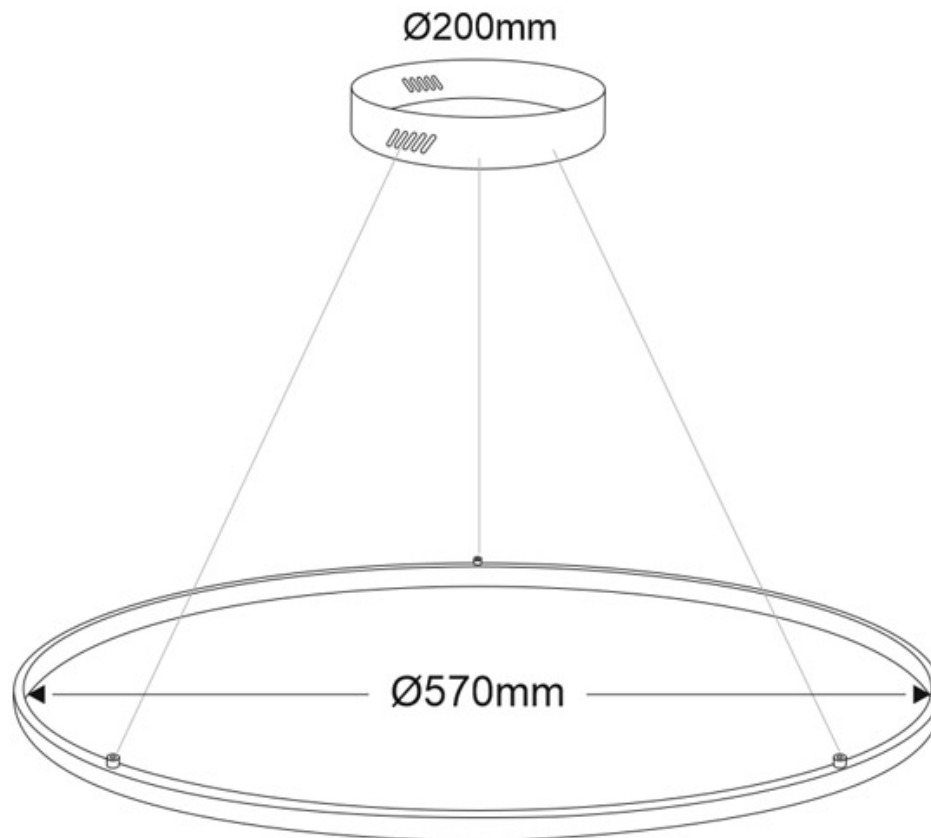

ESPECIFICACIONES

Potencia	36W
Flujo luminoso	3200lm, 3400lm
Ángulo de apertura	120°
Temperatura de color	3000K, 4000K
CRI	80
Alimentación	AC220V
Tensión de funcionamiento	AC220-240V
Chip	Epistar SMD2835
Color	blanco
Interior-exterior	Interior
Protección IP	IP20
Aislamiento eléctrico	Luminaria de clase I
Estilo	moderno
Otros	Kit todo incluido
Etiqueta energética	A++
Estancia	salon,dormitorio,oficina,cocina

Dimensiones del producto

570x570,0x1000mm

Dimensiones del packaging

60x60x8cm

Certificados

CE
ROHS
ECORAEE

Ficha técnica

Luminaria colgante ELIX, 36W, blanco, Ø57cm

Incluye: Luminaria circular con cables de suspensión y caja de conexiones en superficie.

ESQUEMA DE INSTALACIÓN

GALERIA

AVISO

Datos sujetos a cambios sin aviso. Excepto errores y omisiones. Asegúrese de utilizar el archivo más reciente posible.