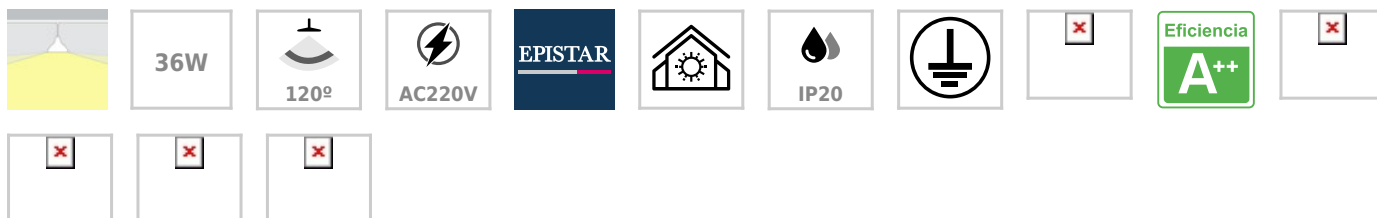

Luminaria colgante ELIX, 36W, blanco, Ø57cm

Luminaria de suspensión que permite múltiples composiciones creativas en combinación con otras lámparas ELIX. La difusión de la luz en todo el anillo a través de una cubierta de silicona opal de alta difusión crea un ambiente perfecto para cualquier estancia.

ESPECIFICACIONES

Potencia	36W
Flujo luminoso	3200lm, 3400lm
Ángulo de apertura	120°
Temperatura de color	3000K, 4000K
CRI	80
Alimentación	AC220V
Tensión de funcionamiento	AC220-240V
Chip	Epistar SMD2835
Color	blanco
Interior-exterior	Interior
Protección IP	IP20
Aislamiento eléctrico	Luminaria de clase I
Estilo	moderno
Otros	Kit todo incluido
Etiqueta energética	A++
Estancia	salon,dormitorio,oficina,cocina

Dimensiones del producto

570x570,0x1000mm

Dimensiones del packaging

60x60x8cm

Certificados

CE
ROHS
ECORAEE

Ficha técnica

Luminaria colgante ELIX, 36W, blanco, Ø57cm