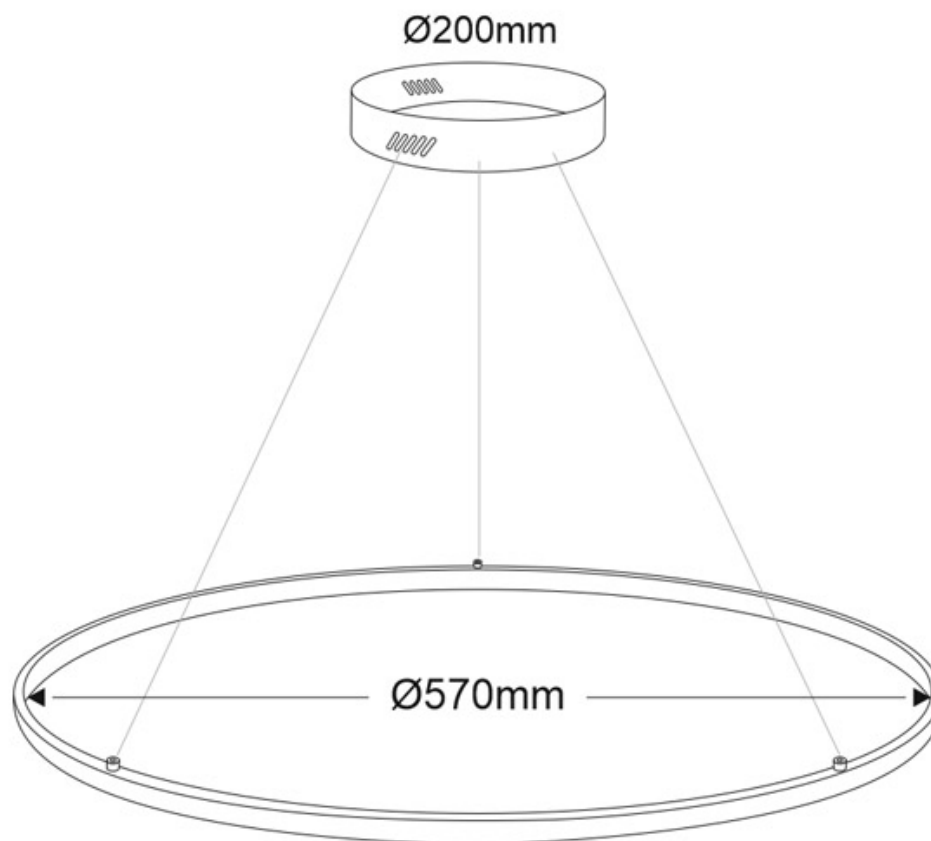

ESQUEMA DE INSTALACIÓN