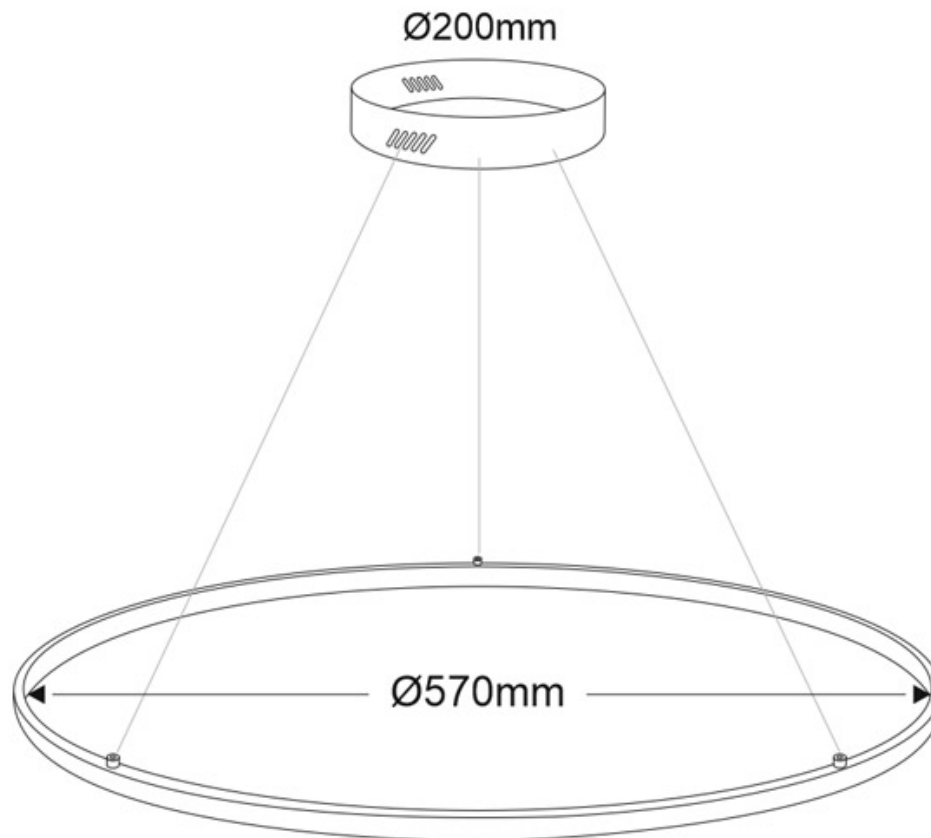

Referencia

LD1011996

Color de luz

3000-4000-6000K

Dimensiones del producto

570x570,0x1000mm

Dimensiones del packaging

60x60x8cm

Es un verdadero punto de atracción en la decoración de cualquier ambiente a la vez que proporciona una iluminación general y de amplia difusión.

Con cables de suspensión de 1m de longitud fácilmente adaptables a cualquier otra medida. El cable eléctrico tiene un aspecto similar al resto de cables por lo que pasa desapercibido.

Incluye: Luminaria circular con cables de suspensión y caja de conexiones en superficie.

Ficha técnica

Luminaria colgante ELIX, 36W, blanco, CCT Ajustable, Ø57cm

LEDBOX®

ESQUEMA DE INSTALACIÓN

Ficha técnica

Luminaria colgante ELIX, 36W, blanco, CCT Ajustable, Ø57cm

LEDBOX®

GALERIA

AVISO

Datos sujetos a cambios sin aviso. Excepto errores y omisiones. Asegúrese de utilizar el archivo más reciente posible.