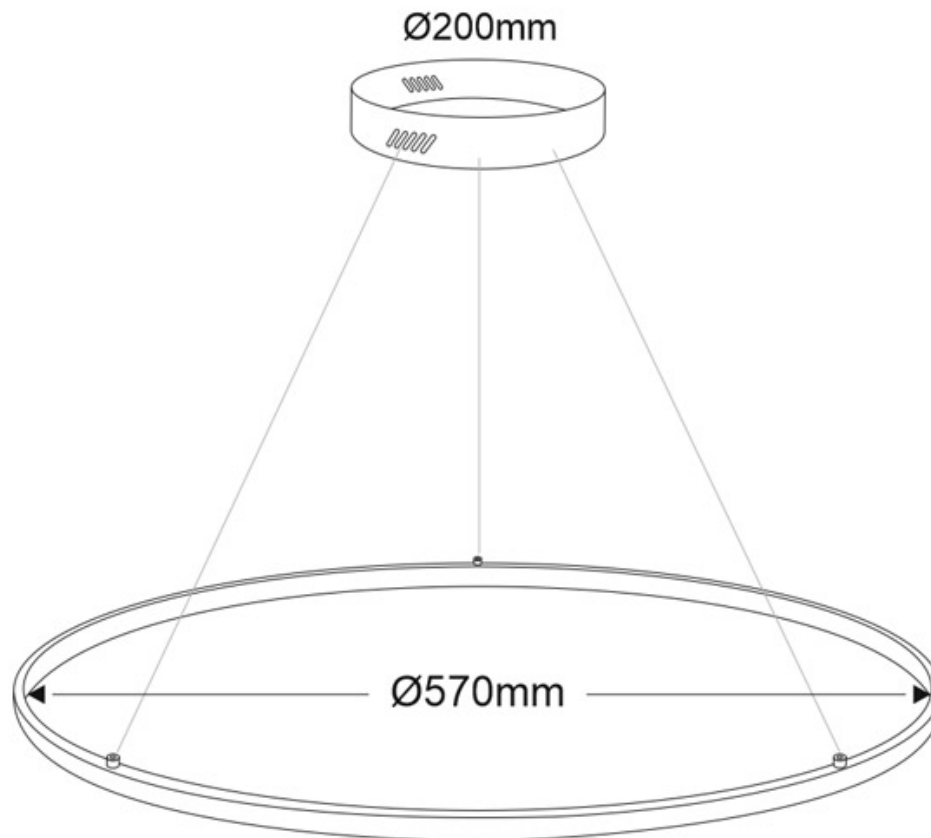

Ficha técnica

Luminaria colgante ELIX, 36W, blanco, CCT Ajustable, Ø57cm

LEDBOX®

ESQUEMA DE INSTALACIÓN