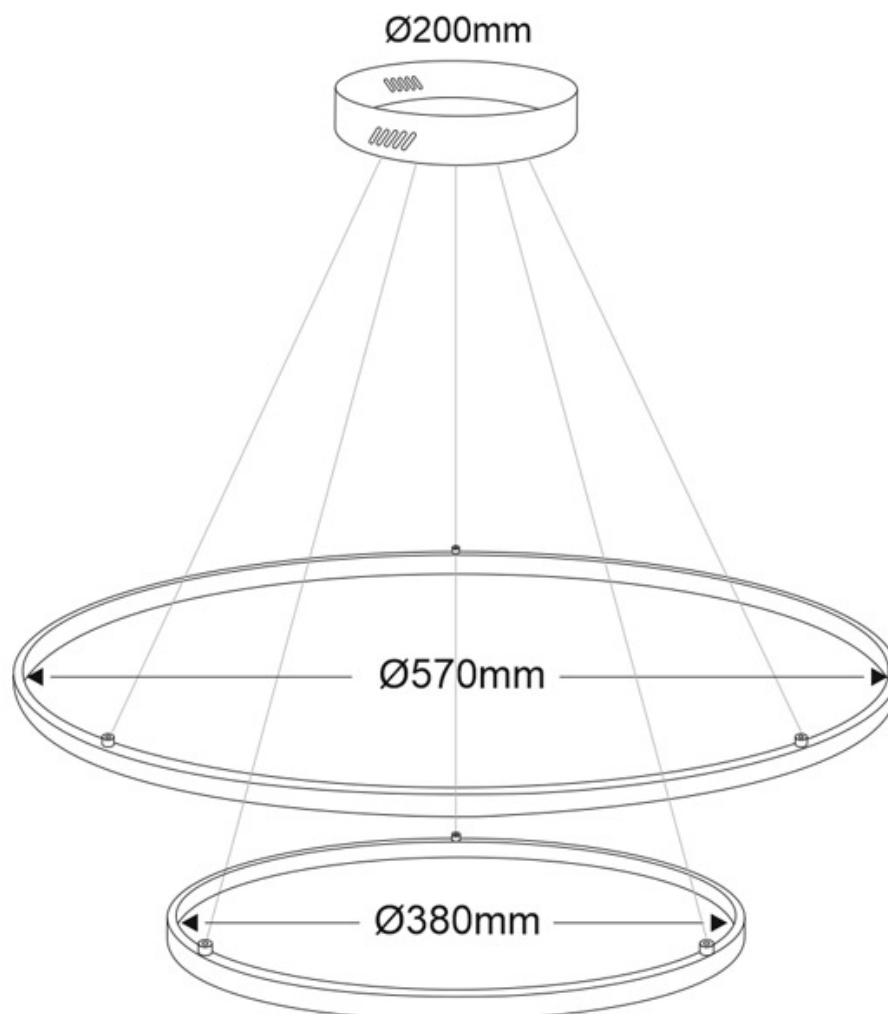

Dimensiones del producto

570x570,0x100mm

Dimensiones del packaging

60x60x8cm

Certificados

CE
ROHS
ECORAAE

Ficha técnica

Luminaria colgante ELIX, 60W, blanco, Ø57+38cm

Incluye: Luminaria circular con cables de suspensión y caja de conexiones en superficie.

ESQUEMA DE INSTALACIÓN

Ficha técnica

Luminaria colgante ELIX, 60W, blanco, Ø57+38cm

LEDBOX®

GALERIA

AVISO

Datos sujetos a cambios sin aviso. Excepto errores y omisiones. Asegúrese de utilizar el archivo más reciente posible.