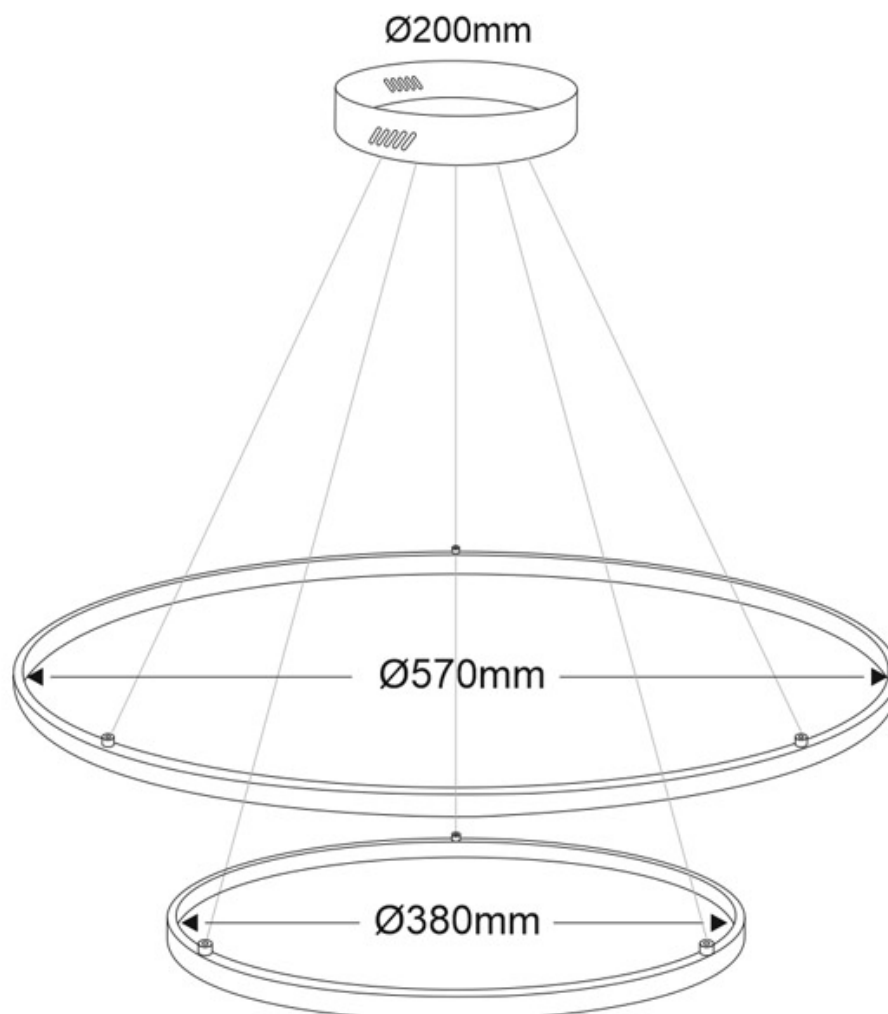

Dimensiones del producto

570x570,0x100mm

Dimensiones del packaging

60x60x8cm

Certificados

CE
ROHS
ECORAEE

Ficha técnica

Luminaria colgante ELIX, 60W, blanco, Ø57+38cm

Incluye: Luminaria circular con cables de suspensión y caja de conexiones en superficie.

ESQUEMA DE INSTALACIÓN

GALERIA

AVISO

Datos sujetos a cambios sin aviso. Excepto errores y omisiones. Asegúrese de utilizar el archivo más reciente posible.