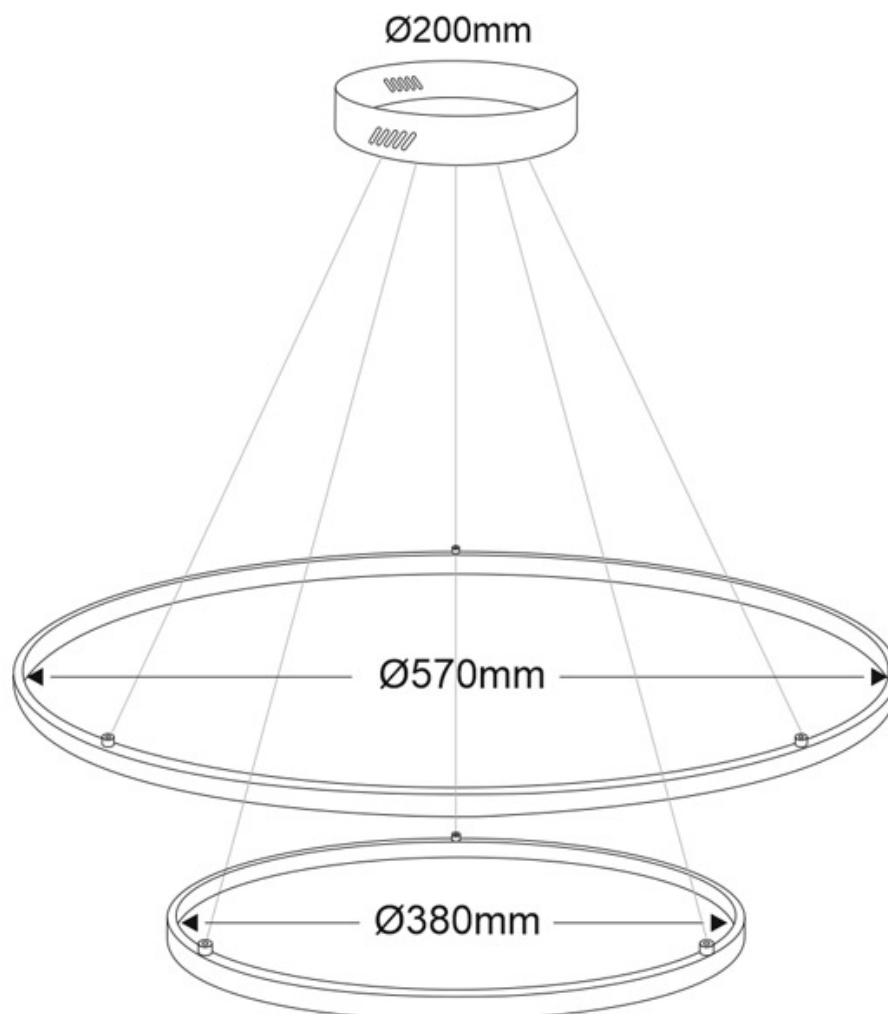

Dimensiones del producto

570x570,0x100mm

Dimensiones del packaging

60x60x8cm

Certificados

CE
ROHS
ECORAEE

Ficha técnica

Luminaria colgante ELIX, 60W, blanco, Ø57+38cm

Incluye: Luminaria circular con cables de suspensión y caja de conexiones en superficie.

ESQUEMA DE INSTALACIÓN

Ficha técnica

Luminaria colgante ELIX, 60W, blanco, Ø57+38cm

LEDBOX®

GALERIA

AVISO

Datos sujetos a cambios sin aviso. Excepto errores y omisiones. Asegúrese de utilizar el archivo más reciente posible.