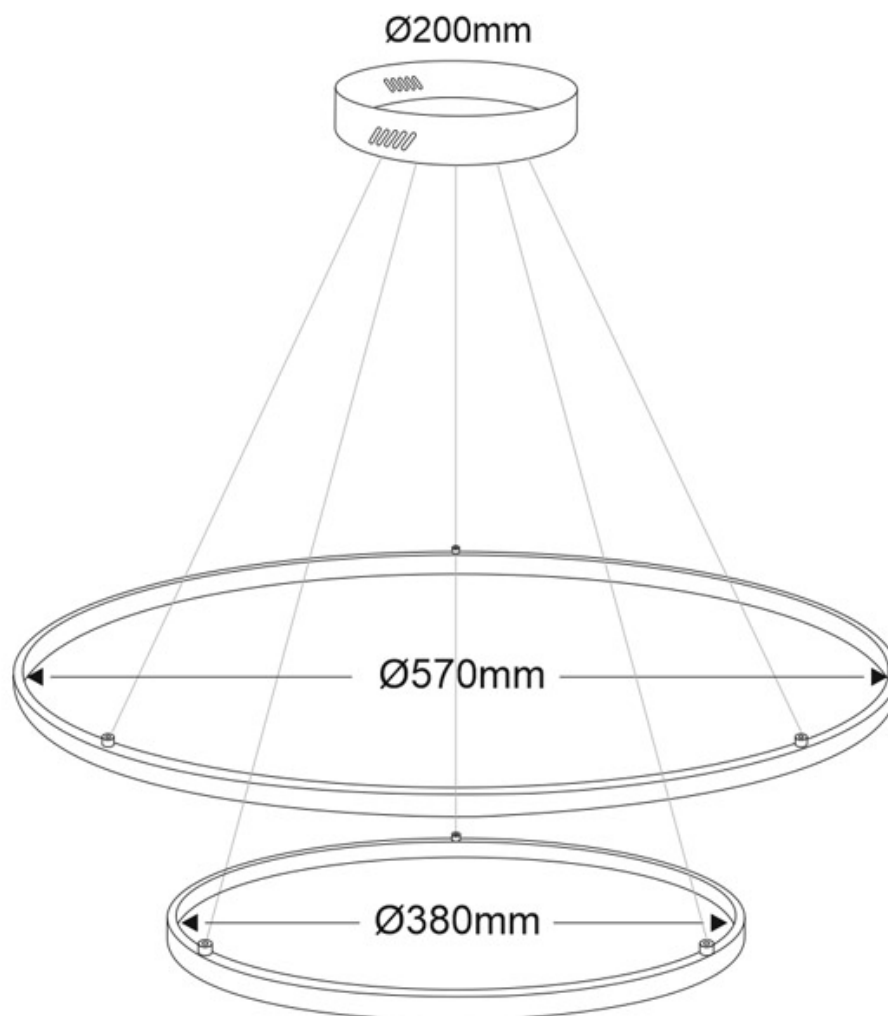

Referencia

LD1011999

Color de luz

3000-4000-6000K

Dimensiones del producto

570x570,0x100mm

Dimensiones del packaging

60x60x8cm

Incluye: Luminaria circular con cables de suspensión y caja de conexiones en superficie.

ESQUEMA DE INSTALACIÓN

Ficha técnica

Luminaria colgante ELIX, 60W, blanco, CCT Ajustable, Ø57+38cm

LEDBOX®

GALERIA

AVISO