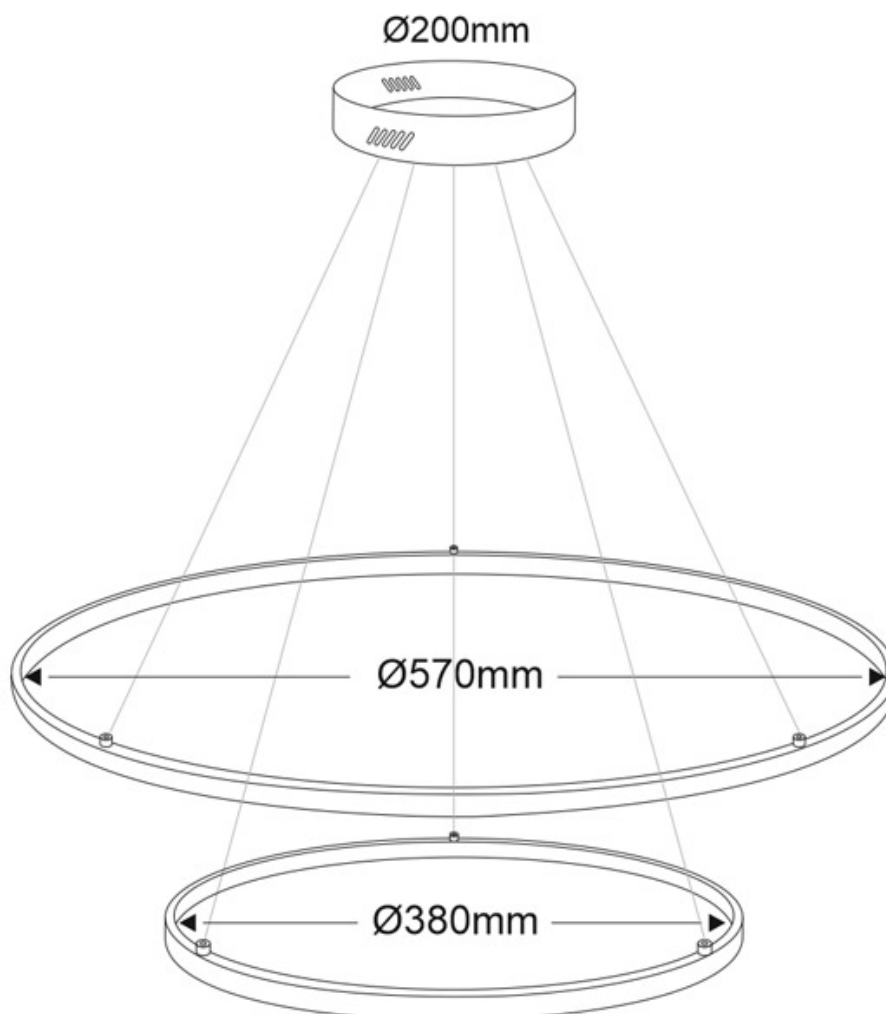

Referencia

LD1011999

Color de luz

3000-4000-6000K

Dimensiones del producto

570x570,0x100mm

Dimensiones del packaging

60x60x8cm

Certificados

CE
ROHS
ECORAE

Ficha técnica

Luminaria colgante ELIX, 60W, blanco, CCT Ajustable, Ø57+38cm

LEDBOX®

DETALLES

Luminaria colgante minimalista realizada en aluminio lacado en color blanco mate y aro difusor en silicona opalizada de alta difusión.

Incluye: Luminaria circular con cables de suspensión y caja de conexiones en superficie.

ESQUEMA DE INSTALACIÓN

Ficha técnica

Luminaria colgante ELIX, 60W, blanco, CCT Ajustable, Ø57+38cm

LEDBOX®

GALERIA

AVISO