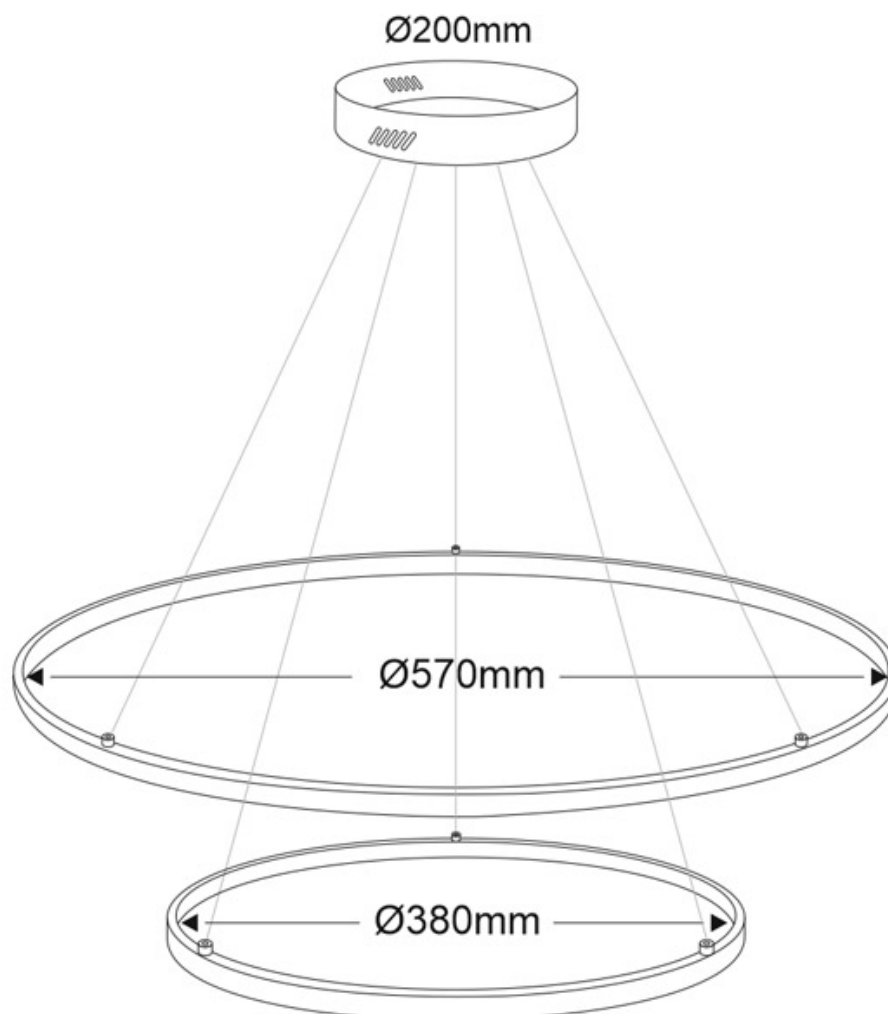

Referencia

LD1011999

Color de luz

3000-4000-6000K

Dimensiones del producto

570x570,0x100mm

Dimensiones del packaging

60x60x8cm

Incluye: Luminaria circular con cables de suspensión y caja de conexiones en superficie.

ESQUEMA DE INSTALACIÓN

Ficha técnica

Luminaria colgante ELIX, 60W, blanco, CCT Ajustable, Ø57+38cm

LEDBOX®

GALERIA

AVISO