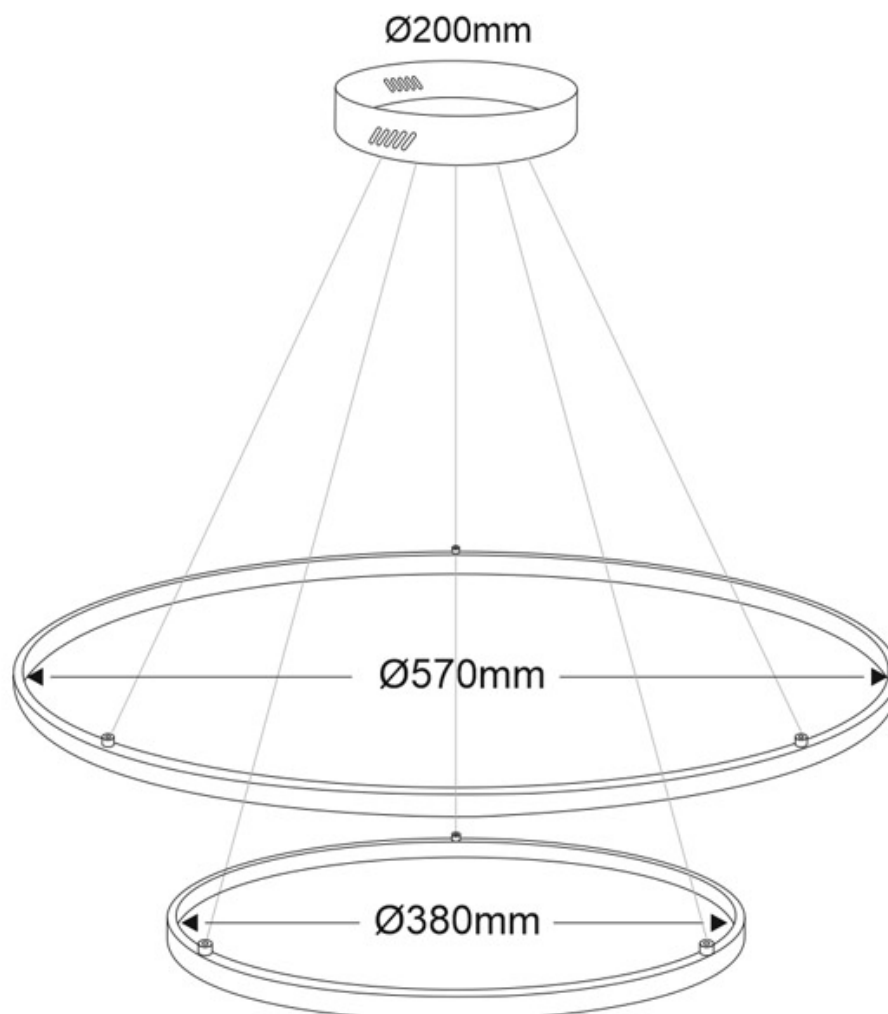

ESPECIFICACIONES

Potencia	60W
Flujo luminoso	5000lm, 5500lm
Ángulo de apertura	120º
Temperatura de color	3000K, 4000K
CRI	80
Alimentación	AC220V
Tensión de funcionamiento	AC220-240V
Chip	Epistar SMD2835
Color	negro
Interior-exterior	Interior
Protección IP	IP20
Aislamiento eléctrico	Luminaria de clase I
Estilo	moderno
Otros	Kit todo incluido
Etiqueta energética	A++
Estancia	salon,dormitorio,oficina,cocina

Dimensiones del producto

570x570,0x100mm

Dimensiones del packaging

60x60x8cm

Certificados

CE
ROHS
ECORAEE

MODELOS

Color de luz	Temperatura color (k)	Luminosidad (lm)
Blanco cálido	3000K	5000lm
Blanco neutro	4000K	5500lm

DETALLES

Luminaria colgante minimalista realizada en aluminio lacado en color negro mate y aro difusor en silicona opalizada de alta difusión.

Con un diseño limpio y arquitectónico en donde la última tecnología led es adaptada a la simplicidad de la lámpara en forma de anillo creando una luz difusa y suave.

Incluye: Luminaria circular con cables de suspensión y caja de conexiones en superficie.

ESQUEMA DE INSTALACIÓN

Ficha técnica

Luminaria colgante ELIX, 60W, negro, Ø57+38cm

LEDBOX®

GALERIA

AVISO

Datos sujetos a cambios sin aviso. Excepto errores y omisiones. Asegúrese de utilizar el archivo más reciente posible.