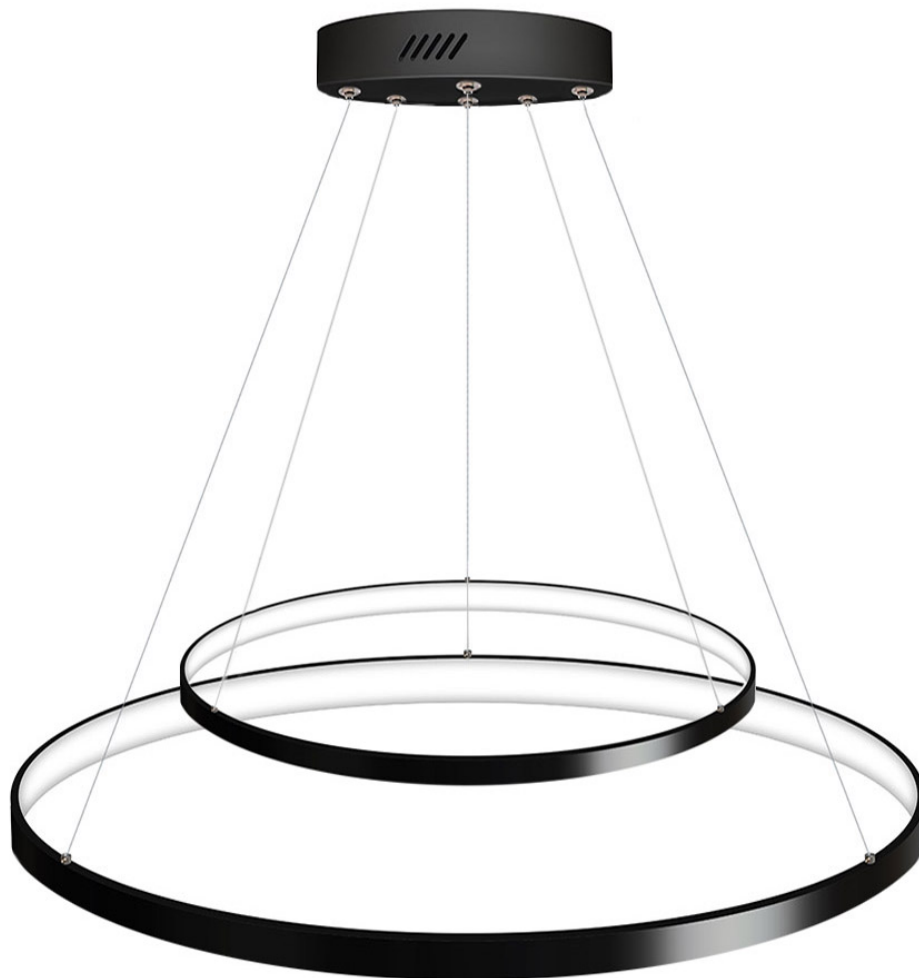

Luminaria colgante ELIX, 60W, negro, Ø57+38cm

Luminaria de suspensión que permite múltiples composiciones creativas en combinación con otras lámparas ELIX. La difusión de la luz en todo el anillo a través de una cubierta de silicona opal de alta difusión crea un ambiente perfecto para cualquier estancia.

ESPECIFICACIONES

Potencia	60W
Flujo luminoso	5000lm, 5500lm
Ángulo de apertura	120º
Temperatura de color	3000K, 4000K
CRI	80
Alimentación	AC220V
Tensión de funcionamiento	AC220-240V
Chip	Epistar SMD2835
Color	negro
Interior-exterior	Interior
Protección IP	IP20
Aislamiento eléctrico	Luminaria de clase I
Estilo	moderno
Otros	Kit todo incluido
Etiqueta energética	A++
Estancia	salon,dormitorio,oficina,cocina

DETALLES

Luminaria colgante minimalista realizada en aluminio lacado en color negro mate y aro difusor en silicona opalizada de alta difusión.

Con un diseño limpio y arquitectónico en donde la última tecnología led es adaptada a la simplicidad de la lámpara en forma de anillo creando una luz difusa y suave.

Incluye: Luminaria circular con cables de suspensión y caja de conexiones en superficie.

ESQUEMA DE INSTALACIÓN

Ficha técnica

Luminaria colgante ELIX, 60W, negro, Ø57+38cm

LEDBOX®

GALERIA

AVISO

Datos sujetos a cambios sin aviso. Excepto errores y omisiones. Asegúrese de utilizar el archivo más reciente posible.