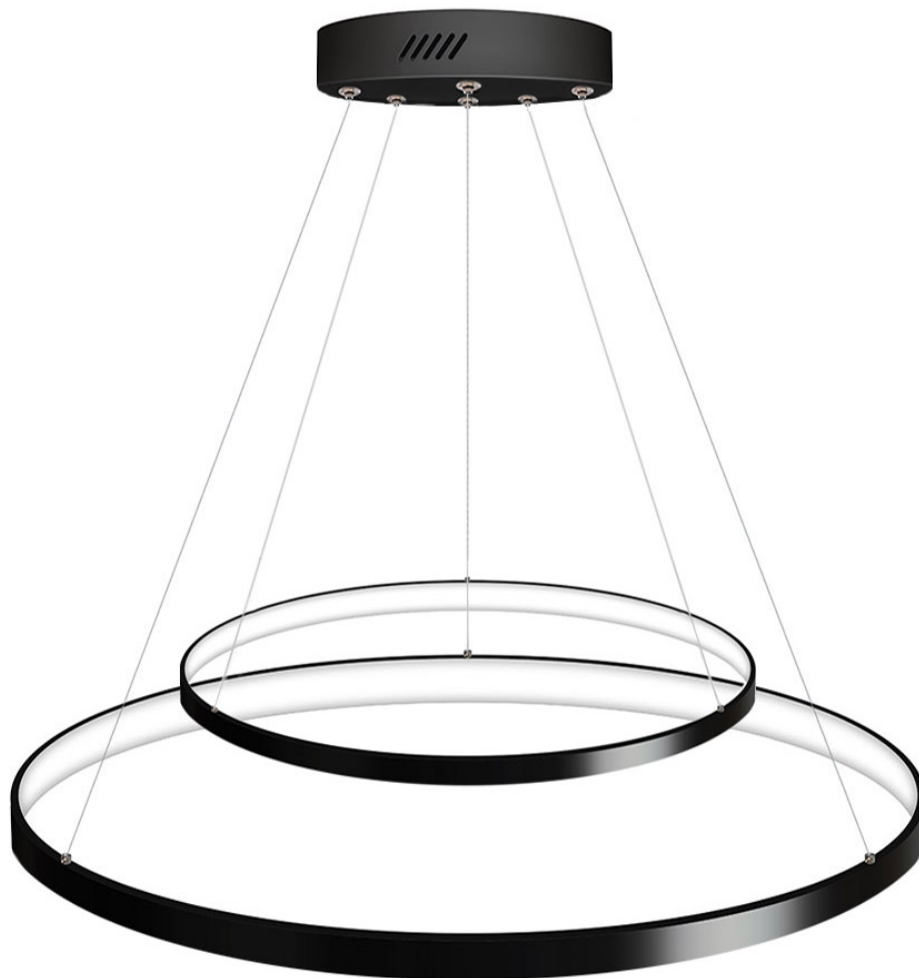

Ficha técnica

Luminaria colgante ELIX, 60W, negro, Ø57+38cm

LEDBOX®

GALERIA