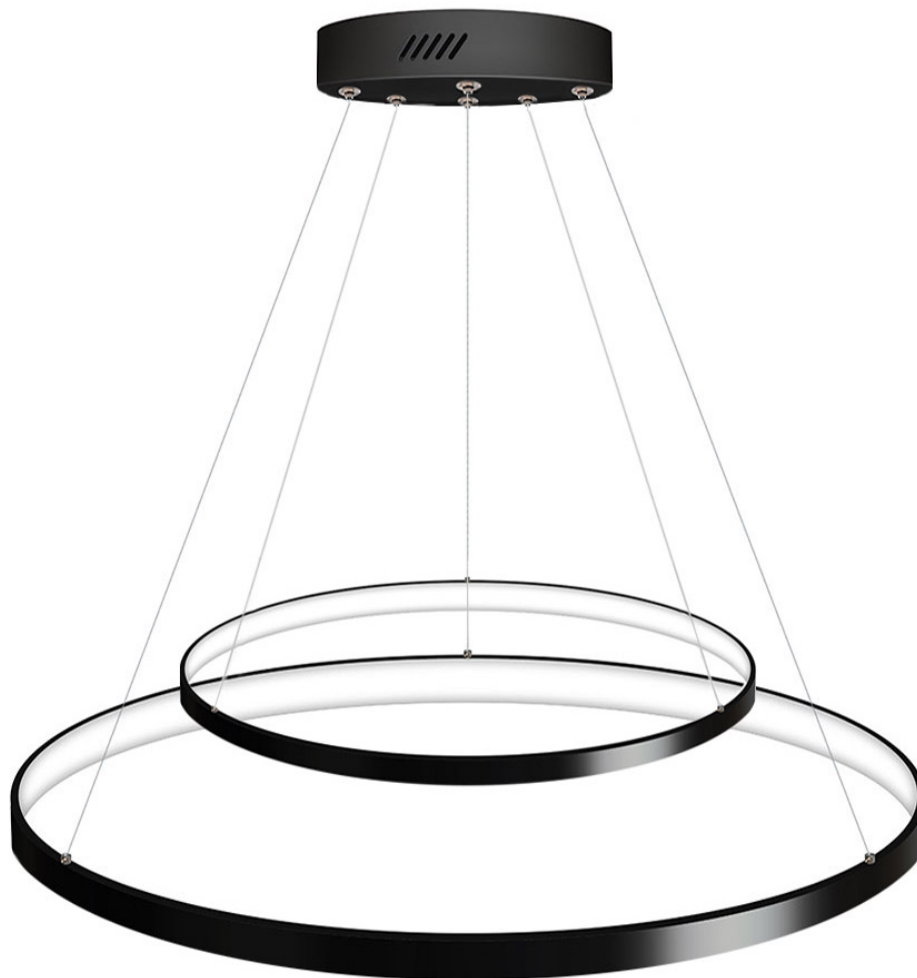

Luminaria colgante ELIX, 60W, negro, Ø57+38cm

Luminaria de suspensión que permite múltiples composiciones creativas en combinación con otras lámparas ELIX. La difusión de la luz en todo el anillo a través de una cubierta de silicona opal de alta difusión crea un ambiente perfecto para cualquier estancia.

Dimensiones del producto

570x570,0x100mm

Dimensiones del packaging

60x60x8cm

Certificados

CE
ROHS
ECORAEE

Ficha técnica

Luminaria colgante ELIX, 60W, negro, Ø57+38cm

Con un diseño limpio y arquitectónico en donde la última tecnología led es adaptada a la simplicidad de la lámpara en forma de anillo creando una luz difusa y suave.

Es un verdadero punto de atracción en la decoración de cualquier ambiente a la vez que proporciona una

Incluye: Luminaria circular con cables de suspensión y caja de conexiones en superficie.

ESQUEMA DE INSTALACIÓN

Ficha técnica

Luminaria colgante ELIX, 60W, negro, Ø57+38cm

LEDBOX®

GALERIA

AVISO

Datos sujetos a cambios sin aviso. Excepto errores y omisiones. Asegúrese de utilizar el archivo más reciente posible.