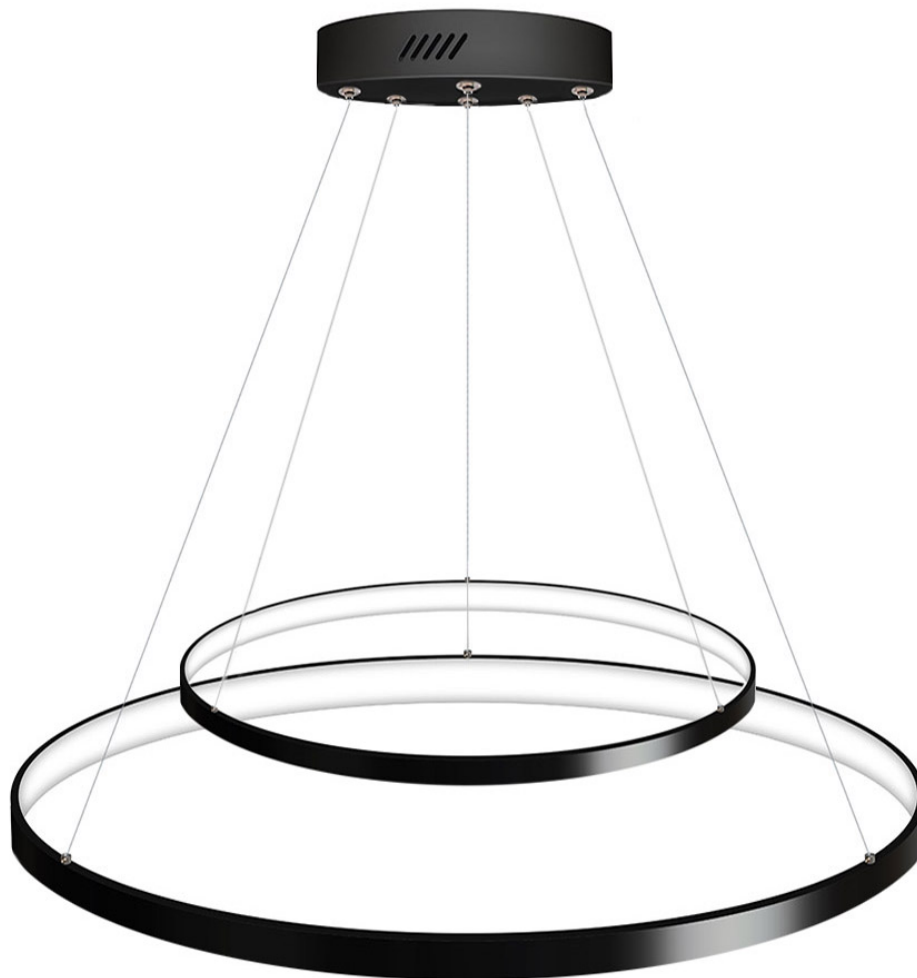

Ficha técnica

Luminaria colgante ELIX, 60W, negro, Ø57+38cm

LEDBOX®

GALERIA