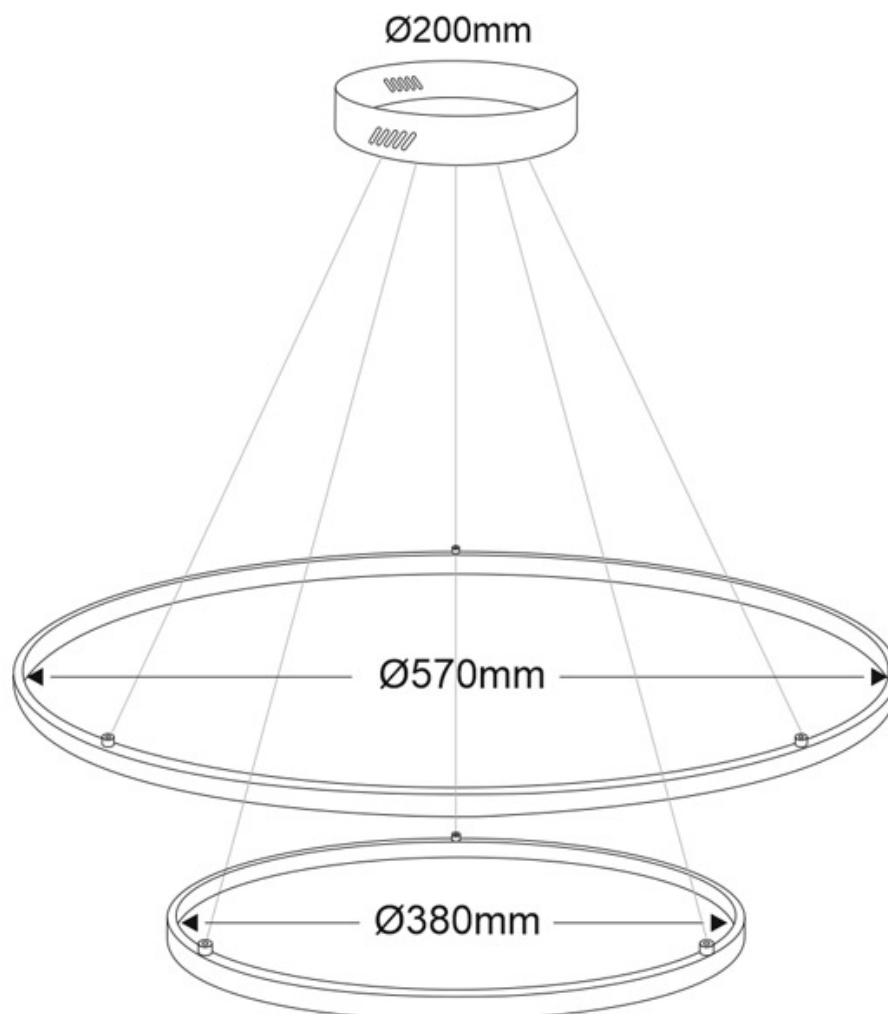

ESPECIFICACIONES

| | |
|---------------------------|--|
| Potencia | 60W |
| Flujo luminoso | 5500lm |
| Ángulo de apertura | 120º |
| Temperatura de color | 3000-4000-6000K |
| CRI | 80 |
| Alimentación | AC220V |
| Tensión de funcionamiento | AC220-240V |
| Chip | Epistar SMD2835 |
| Color | negro |
| Interior-exterior | Interior |
| Protección IP | IP20 |
| Aislamiento eléctrico | Luminaria de clase I |
| Estilo | moderno |
| Otros | Kit todo incluido |
| Etiqueta energética | A++ |
| Estancia | salon,dormitorio,oficina,cocina |

Referencia

LD1012006

Color de luz

3000-4000-6000K

Dimensiones del producto

570x570,0x100mm

Dimensiones del packaging

60x60x8cm

Certificados

CE
ROHS
ECORAE

Ficha técnica

Luminaria colgante ELIX, 60W, negro, CCT Ajustable, Ø57+38cm

LEDBOX®

DETALLES

Luminaria colgante minimalista realizada en aluminio lacado en color negro mate y aro difusor en silicona opalizada de alta difusión.

Incluye: Luminaria circular con cables de suspensión y caja de conexiones en superficie.

ESQUEMA DE INSTALACIÓN

Ficha técnica

Luminaria colgante ELIX, 60W, negro, CCT Ajustable, Ø57+38cm

LEDBOX®

GALERIA

AVISO