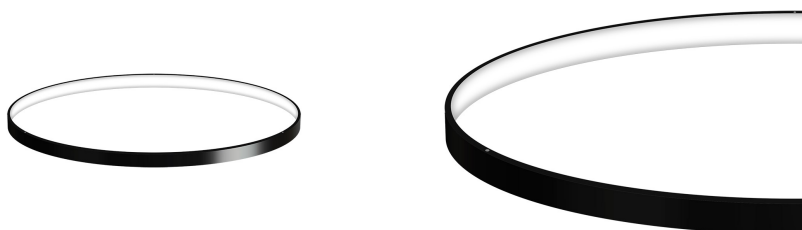

Luminaria colgante ELIX, 60W, negro, CCT Ajustable, Ø57+38cm

Luminaria de suspensión que permite múltiples composiciones creativas en combinación con otras lámparas ELIX. La difusión de la luz en todo el anillo a través de una cubierta de silicona opal de alta difusión crea un ambiente perfecto para cualquier estancia. Permite seleccionar el color de luz en blanco frío, neutro o cálido.

Certificados

CE
ROHS
ECORAE

DETALLES

Luminaria colgante minimalista realizada en aluminio lacado en color negro mate y aro difusor en silicona opalizada de alta difusión.

Permite seleccionar el color de luz en blanco frío, neutro o cálido. Pulsando el interruptor 1 vez se enciende en color frío, si lo apagas y lo enciendes de nuevo, se enciende en color neutro y si repites la operación, se enciende en cálido.

Selecciona el color de luz de forma fácil.

Con un diseño limpio y arquitectónico en donde la última tecnología led es adaptada a la simplicidad de la lámpara

en forma de anillo creando una luz difusa y suave.

Incluye: Luminaria circular con cables de suspensión y caja de conexiones en superficie.

ESQUEMA DE INSTALACIÓN

Ficha técnica

Luminaria colgante ELIX, 60W, negro, CCT Ajustable, Ø57+38cm

LEDBOX®

GALERIA

AVISO