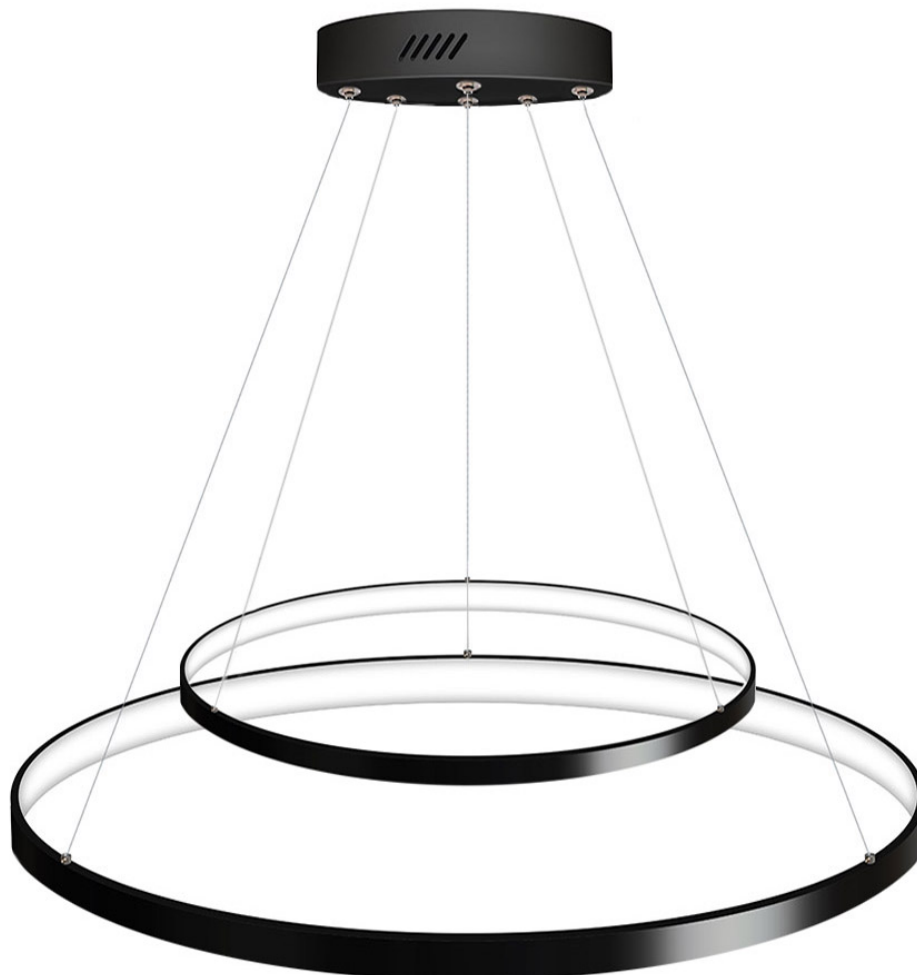

Luminaria colgante ELIX, 60W, negro, CCT Ajustable, Ø57+38cm

Luminaria de suspensión que permite múltiples composiciones creativas en combinación con otras lámparas ELIX. La difusión de la luz en todo el anillo a través de una cubierta de silicona opal de alta difusión crea un ambiente perfecto para cualquier estancia. Permite seleccionar el color de luz en blanco frío, neutro o cálido.

Certificados

CE
ROHS
ECORAE

Ficha técnica

Luminaria colgante ELIX, 60W, negro, CCT Ajustable, Ø57+38cm

LEDBOX®

DETALLES

Luminaria colgante minimalista realizada en aluminio lacado en color negro mate y aro difusor en silicona opalizada de alta difusión.

Selecciona el color de luz de forma fácil.

Con un diseño limpio y arquitectónico en donde la última tecnología led es adaptada a la simplicidad de la lámpara

en forma de anillo creando una luz difusa y suave.

Incluye: Luminaria circular con cables de suspensión y caja de conexiones en superficie.

ESQUEMA DE INSTALACIÓN

Ficha técnica

Luminaria colgante ELIX, 60W, negro, CCT Ajustable, Ø57+38cm

LEDBOX®

GALERIA

AVISO