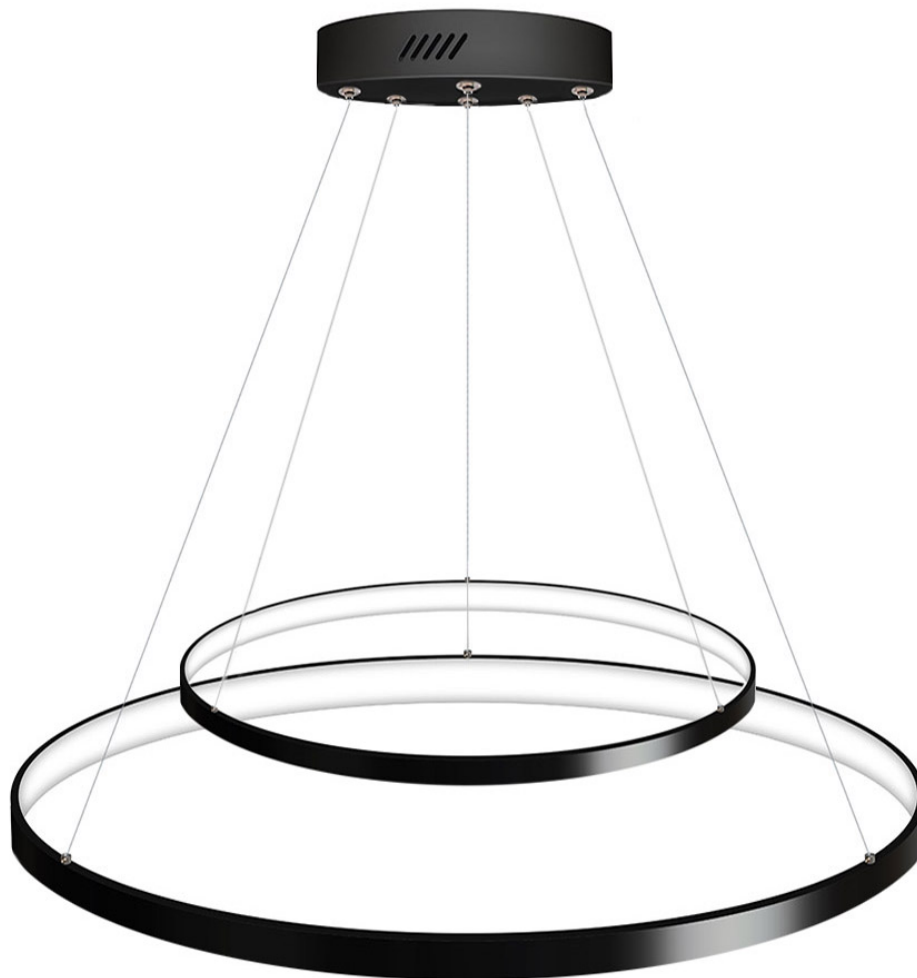

Luminaria colgante ELIX, 60W, negro, CCT Ajustable, Ø57+38cm

Luminaria de suspensión que permite múltiples composiciones creativas en combinación con otras lámparas ELIX. La difusión de la luz en todo el anillo a través de una cubierta de silicona opal de alta difusión crea un ambiente perfecto para cualquier estancia. Permite seleccionar el color de luz en blanco frío, neutro o cálido.

Certificados

CE
ROHS
ECORAE

Ficha técnica

Luminaria colgante ELIX, 60W, negro, CCT Ajustable, Ø57+38cm

LEDBOX®

DETALLES

Luminaria colgante minimalista realizada en aluminio lacado en color negro mate y aro difusor en silicona opalizada de alta difusión.

Selecciona el color de luz de forma fácil.

Con un diseño limpio y arquitectónico en donde la última tecnología led es adaptada a la simplicidad de la lámpara

en forma de anillo creando una luz difusa y suave.

Incluye: Luminaria circular con cables de suspensión y caja de conexiones en superficie.

ESQUEMA DE INSTALACIÓN

Ficha técnica

Luminaria colgante ELIX, 60W, negro, CCT Ajustable, Ø57+38cm

LEDBOX®

GALERIA

AVISO