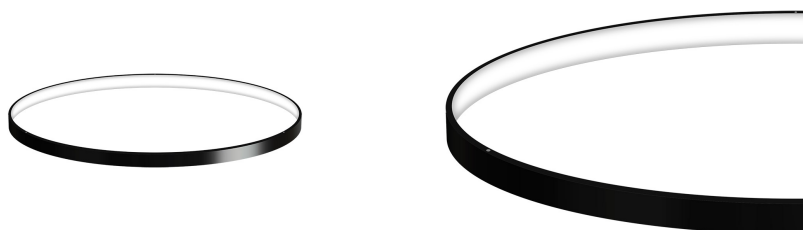

Luminaria colgante ELIX, 60W, negro, CCT Ajustable, Ø57+38cm

Luminaria de suspensión que permite múltiples composiciones creativas en combinación con otras lámparas ELIX. La difusión de la luz en todo el anillo a través de una cubierta de silicona opal de alta difusión crea un ambiente perfecto para cualquier estancia. Permite seleccionar el color de luz en blanco frío, neutro o cálido.

Certificados

CE
ROHS
ECORAE

Ficha técnica

Luminaria colgante ELIX, 60W, negro, CCT Ajustable, Ø57+38cm

LEDBOX®

DETALLES

Luminaria colgante minimalista realizada en aluminio lacado en color negro mate y aro difusor en silicona opalizada de alta difusión.

Selecciona el color de luz de forma fácil.

Con un diseño limpio y arquitectónico en donde la última tecnología led es adaptada a la simplicidad de la lámpara

en forma de anillo creando una luz difusa y suave.

Incluye: Luminaria circular con cables de suspensión y caja de conexiones en superficie.

ESQUEMA DE INSTALACIÓN

Ficha técnica

Luminaria colgante ELIX, 60W, negro, CCT Ajustable, Ø57+38cm

LEDBOX®

GALERIA

AVISO