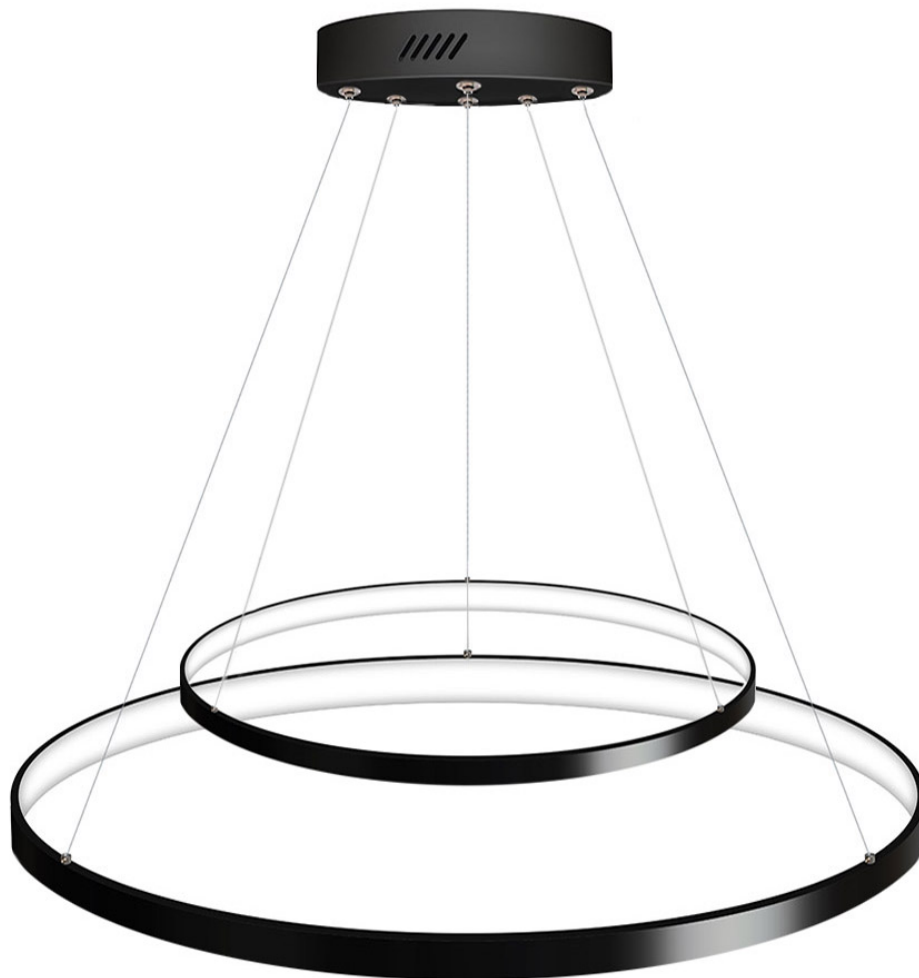

Luminaria colgante ELIX, 60W, negro, CCT Ajustable, Ø57+38cm

Luminaria de suspensión que permite múltiples composiciones creativas en combinación con otras lámparas ELIX. La difusión de la luz en todo el anillo a través de una cubierta de silicona opal de alta difusión crea un ambiente perfecto para cualquier estancia. Permite seleccionar el color de luz en blanco frío, neutro o cálido.

Certificados

CE
ROHS
ECORAE

DETALLES

Luminaria colgante minimalista realizada en aluminio lacado en color negro mate y aro difusor en silicona opalizada de alta difusión.

Permite seleccionar el color de luz en blanco frío, neutro o cálido. Pulsando el interruptor 1 vez se enciende en color frío, si lo apagas y lo enciendes de nuevo, se enciende en color neutro y si repites la operación, se enciende en cálido.

Selecciona el color de luz de forma fácil.

Con un diseño limpio y arquitectónico en donde la última tecnología led es adaptada a la simplicidad de la lámpara

en forma de anillo creando una luz difusa y suave.

Incluye: Luminaria circular con cables de suspensión y caja de conexiones en superficie.

ESQUEMA DE INSTALACIÓN

Ficha técnica

Luminaria colgante ELIX, 60W, negro, CCT Ajustable, Ø57+38cm

LEDBOX®

GALERIA

AVISO