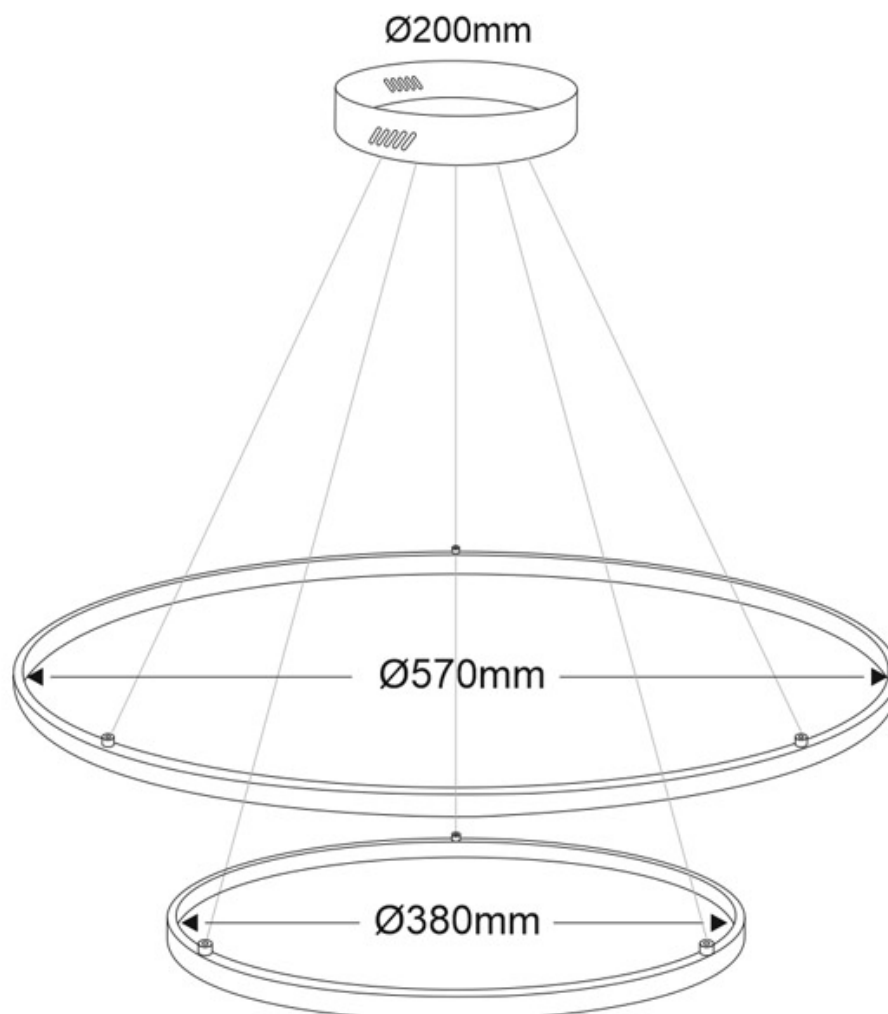

Referencia

LD1012006

Color de luz

3000-4000-6000K

Dimensiones del producto

570x570,0x100mm

Dimensiones del packaging

60x60x8cm

Certificados

CE
ROHS
ECORAE

Ficha técnica

Luminaria colgante ELIX, 60W, negro, CCT Ajustable, Ø57+38cm

LEDBOX®

DETALLES

Luminaria colgante minimalista realizada en aluminio lacado en color negro mate y aro difusor en silicona opalizada de alta difusión.

Incluye: Luminaria circular con cables de suspensión y caja de conexiones en superficie.

ESQUEMA DE INSTALACIÓN

Ficha técnica

Luminaria colgante ELIX, 60W, negro, CCT Ajustable, Ø57+38cm

LEDBOX®

GALERIA

AVISO