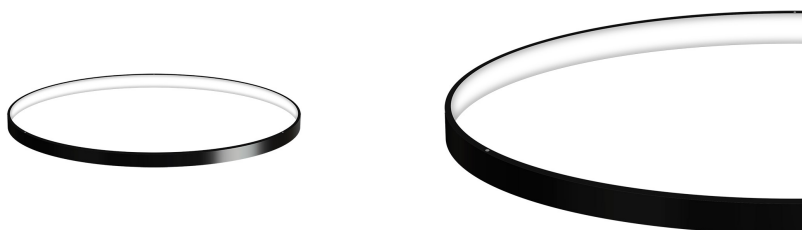

Luminaria colgante ELIX, 60W, negro, CCT Ajustable, Ø57+38cm

Luminaria de suspensión que permite múltiples composiciones creativas en combinación con otras lámparas ELIX. La difusión de la luz en todo el anillo a través de una cubierta de silicona opal de alta difusión crea un ambiente perfecto para cualquier estancia. Permite seleccionar el color de luz en blanco frío, neutro o cálido.

Certificados

CE
ROHS
ECORAE

Ficha técnica

Luminaria colgante ELIX, 60W, negro, CCT Ajustable, Ø57+38cm

LEDBOX®

DETALLES

Luminaria colgante minimalista realizada en aluminio lacado en color negro mate y aro difusor en silicona opalizada de alta difusión.

Selecciona el color de luz de forma fácil.

Con un diseño limpio y arquitectónico en donde la última tecnología led es adaptada a la simplicidad de la lámpara

en forma de anillo creando una luz difusa y suave.

Incluye: Luminaria circular con cables de suspensión y caja de conexiones en superficie.

ESQUEMA DE INSTALACIÓN

Ficha técnica

Luminaria colgante ELIX, 60W, negro, CCT Ajustable, Ø57+38cm

LEDBOX®

GALERIA

AVISO