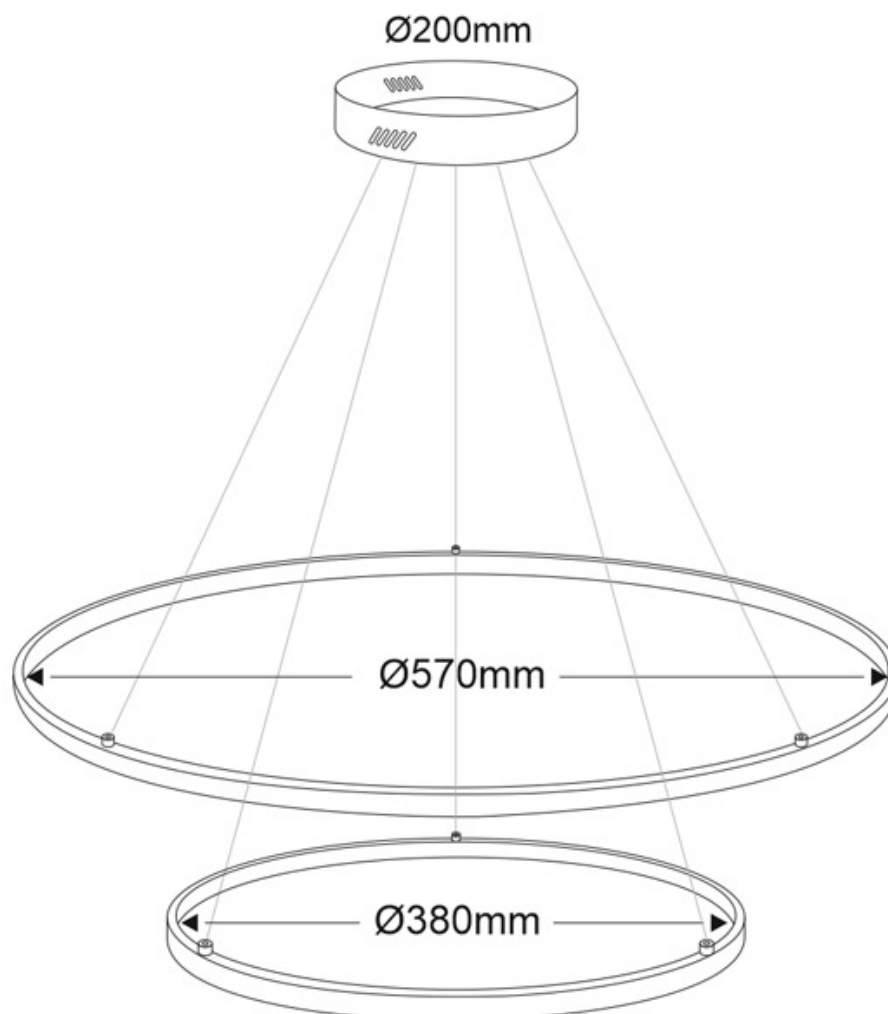

ESPECIFICACIONES

Potencia	60W
Flujo luminoso	5500lm
Ángulo de apertura	120º
Temperatura de color	3000-4000-6000K
CRI	80
Alimentación	AC220V
Tensión de funcionamiento	AC220-240V
Chip	Epistar SMD2835
Color	negro
Interior-exterior	Interior
Protección IP	IP20
Aislamiento eléctrico	Luminaria de clase I
Estilo	moderno
Otros	Kit todo incluido
Etiqueta energética	A++
Estancia	salon,dormitorio,oficina,cocina

Referencia

LD1012006

Color de luz

3000-4000-6000K

Dimensiones del producto

570x570,0x100mm

Dimensiones del packaging

60x60x8cm

Incluye: Luminaria circular con cables de suspensión y caja de conexiones en superficie.

ESQUEMA DE INSTALACIÓN

Ficha técnica

Luminaria colgante ELIX, 60W, negro, CCT Ajustable, Ø57+38cm

LEDBOX®

GALERIA

AVISO