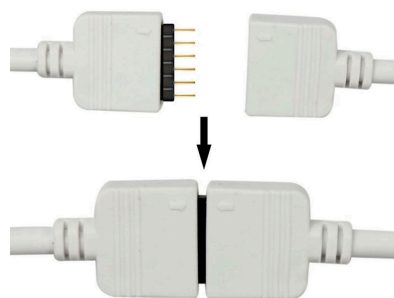

Ficha técnica

Cable redondo conexión macho 6 Pin 14mm RGB+CCT, 30cm, negro

LEDBOX®

GALERIA