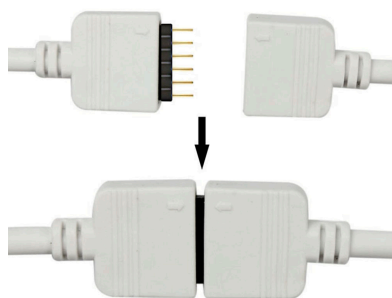

Ficha técnica

Cable redondo conexión macho 6 Pin 14mm RGB+CCT, 30cm, negro

LEDBOX®

GALERIA