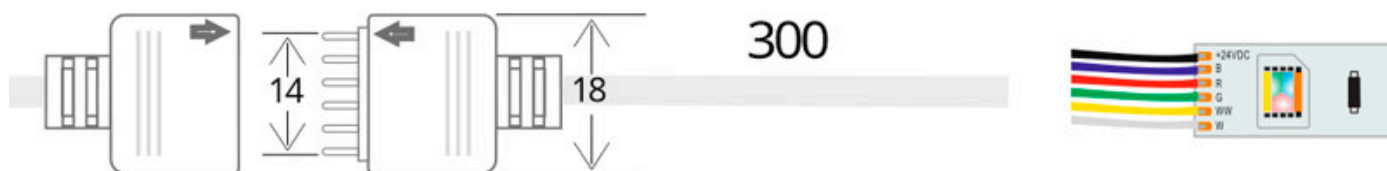

Ficha técnica

Cable redondo conexión macho 6 Pin 14mm RGB+CCT, 30cm, negro

LEDBOX®

ESQUEMA DE INSTALACIÓN